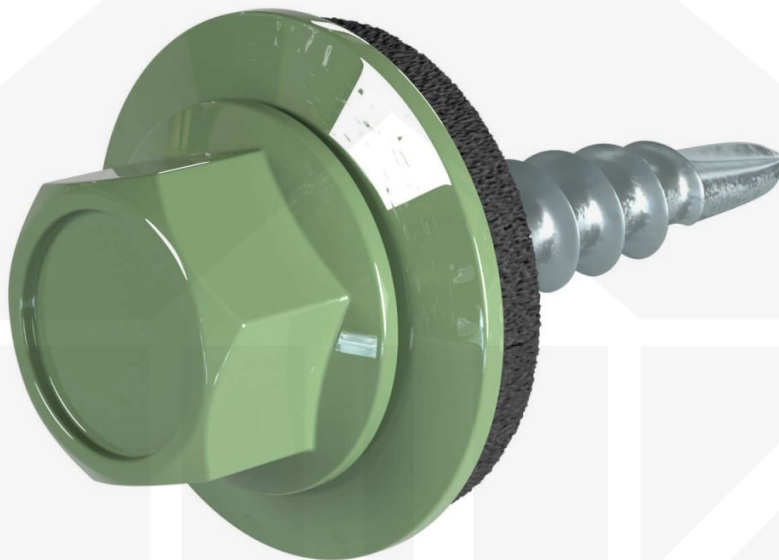

## Verzinkte Schrauben | Für Überlappungen und Kanteile | 4,8 x 20 mm E14 | Resedagrün

Dach & Wand Zeven

Art. Nr.: 586120

**Hier geht's zum Artikel:**

Scannen Sie einfach diesen Barcode mit Ihrem Handy und Sie gelangen direkt zum Produkt mit weiteren Informationen, Bildern, Videos usw.

### Weckman Verzinkte Schrauben | Für Überlappungen und Kanteile – Zuverlässige Verschraubung ohne Spannungen

Die Schrauben eignen sich ideal für die **Befestigung von Überlappungen und Kanteilen**. Sie sorgt für eine stabile Verbindung, ohne die Bewegungsfreiheit der Bleche einzuschränken.

#### Perfekt für Überlappungen

Wenn Bleche nebeneinander verlegt werden, müssen sie an der Überlappung sicher befestigt werden. Diese Schrauben sind speziell dafür ausgelegt, dass sie **nur die Bleche miteinander verbinden, ohne in die Unterkonstruktion einzudringen**. So bleibt die natürliche Ausdehnung der Bleche erhalten und Spannungen werden vermieden.

#### Warum Verzinkte Schrauben | Für Überlappungen und Kanteile?

- **Zuverlässige Befestigung** – Entwickelt für Befestigung Überlappungen & Kanteile.
- **Hohe Widerstandsfähigkeit** – Stahl verzinkt, für optimalen Schutz.
- **Wasserdichte Abdichtung** – Mit E14 EPDM-Dichtung für sicheren Schutz.
- **Präzise Maße** – 4,80 mm Durchmesser, 20 mm Länge, Bohrspitze: Ja
- **Verpackungseinheit** – 100 Stück, für eine effiziente Verarbeitung.