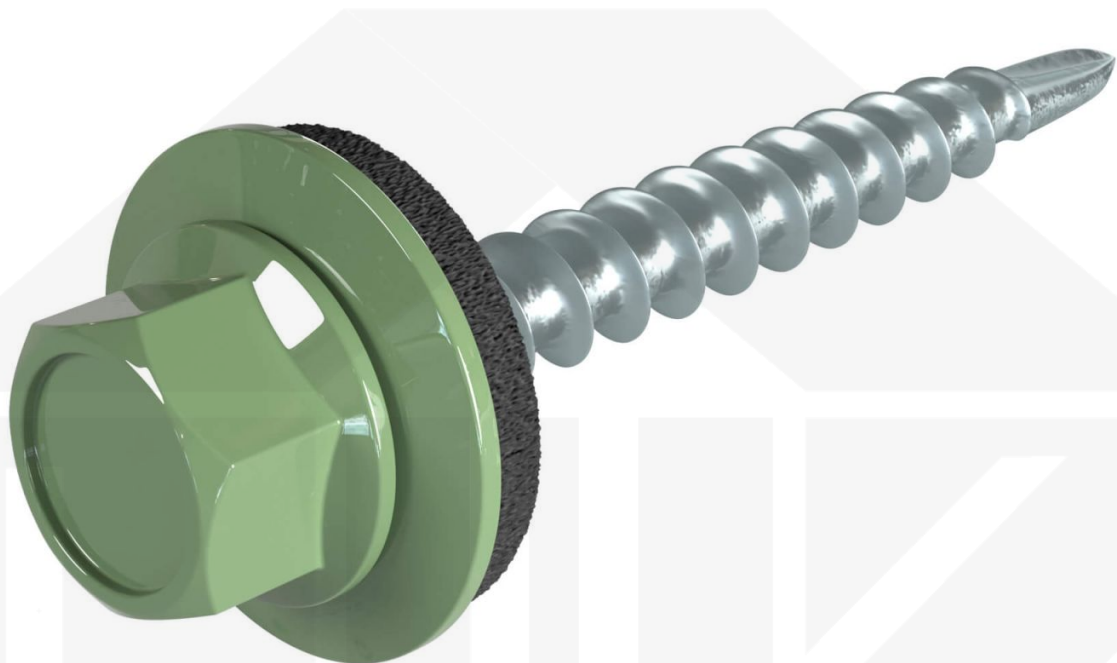

## Verzinkte Schrauben | Für Montage Tiefsicke auf Holzkonstruktion | 4,8 x 35 mm E14 | Resedagrün

Dach & Wand Zeven

Art. Nr.: 586135

**Hier geht's zum Artikel:**

Scannen Sie einfach diesen Barcode mit Ihrem Handy und Sie gelangen direkt zum Produkt mit weiteren Informationen, Bilder, Videos usw.

### Weckman Verzinkte Schrauben | Für Montage Tiefsicke auf Holzkonstruktion – Robuste Verschraubung mit wasserdichter Abdichtung

Die Schrauben eignen sich ideal für die **Befestigung Tiefsicke** von Profilblechen auf einer Holz-Unterkonstruktion. Sie bestehen aus Stahl verzinkt und bieten eine zuverlässige Befestigung mit **zusätzlichem Schutz durch die E14 EPDM-Dichtung**, die für eine wasserdichte Abdichtung sorgt.

#### Warum Verzinkte Schrauben | Für Montage Tiefsicke auf Holzkonstruktion?

- **Zuverlässige Befestigung** – Entwickelt für Befestigung Tiefsicke.
- **Hohe Widerstandsfähigkeit** – Stahl verzinkt, für optimalen Schutz.
- **Wasserdichte Abdichtung** – Mit E14 EPDM-Dichtung für sicheren Schutz.
- **Präzise Maße** – 4,80 mm Durchmesser, 35 mm Länge, Bohrspitze: Ja
- **Verpackungseinheit** – 100 Stück, für eine effiziente Verarbeitung.

<b>Technische Details</b>	
Abholung möglich	Ja
Ausführung	Schraube
Bohrspitze	Ja
Dichtung	E14
Durchmesser	4,80 mm
Einsatzbereich	Befestigung Tiefsicke
Farbe	Resedagrün (RAL 6011)
Inhalt	100 Stück
Länge	35 mm
Marke	Weckman
Material	Stahl verzinkt
Material Konstruktion	Holz
Zustand	Neu