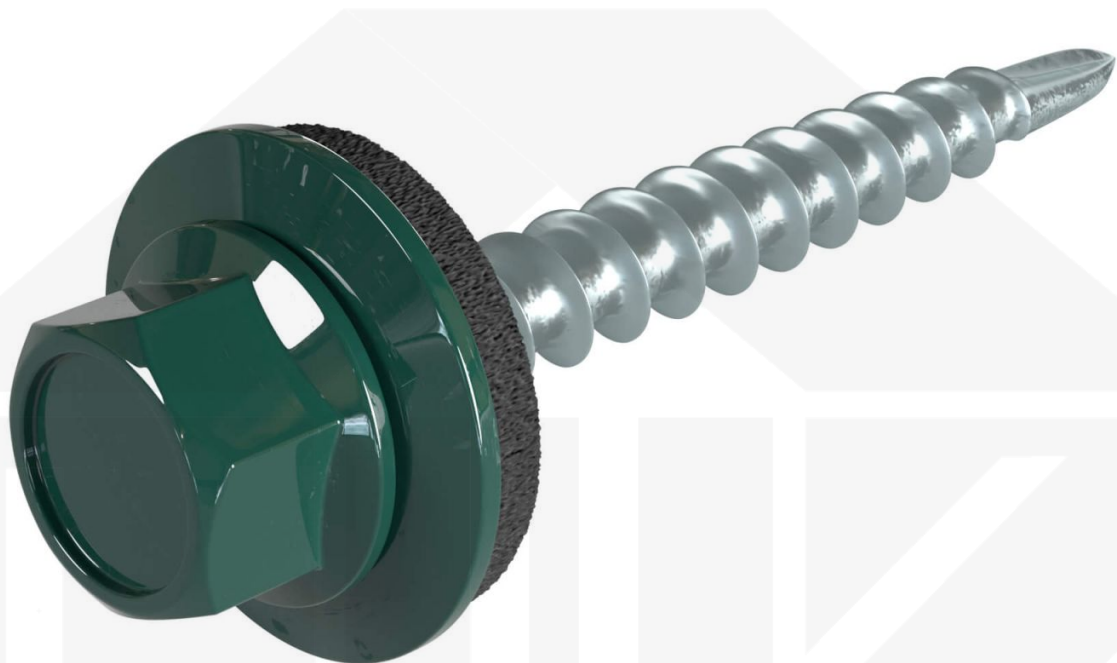

Verzinkte Schrauben | Für Montage Tiefsicke auf Holzkonstruktion | 4,8 x 35 mm E14 | Moosgrün

Dach & Wand Zeven

Art. Nr.: 586535

Hier geht's zum Artikel:

Scannen Sie einfach diesen Barcode mit Ihrem Handy und Sie gelangen direkt zum Produkt mit weiteren Informationen, Bilder, Videos usw.

Beschreibung

Weckman Verzinkte Schrauben | Für Montage Tiefsicke auf Holzkonstruktion – Robuste Verschraubung mit wasserdichter Abdichtung

Die Schrauben eignen sich ideal für die **Befestigung in der Tiefsicke** von Profilblechen auf einer Holz-Unterkonstruktion. Sie bestehen aus Stahl verzinkt und bieten eine zuverlässige Befestigung mit **zusätzlichem Schutz durch die E14 EPDM-Dichtung**, die für eine wasserdichte Abdichtung sorgt.

Warum Verzinkte Schrauben | Für Montage Tiefsicke auf Holzkonstruktion?

- **Zuverlässige Befestigung** – Entwickelt für Befestigung Tiefsicke.
- **Hohe Widerstandsfähigkeit** – Stahl verzinkt, für optimalen Schutz.
- **Wasserdichte Abdichtung** – Mit E14 EPDM-Dichtung für sicheren Schutz.
- **Präzise Maße** – 4,80 mm Durchmesser, 35 mm Länge, Bohrspitze: Ja
- **Verpackungseinheit** – 100 Stück, für eine effiziente Verarbeitung.

Technische Details	
Ausführung	Schraube
Bohrspitze	Ja
Dichtung	E14
Durchmesser	4,80 mm
Einsatzbereich	Befestigung Tiefsicke
Farbe	Moosgrün (RAL 6005)
Inhalt	100 Stück
Länge	35 mm
Marke	Weckman
Material	Stahl verzinkt
Material Konstruktion	Holz
Zustand	Neu