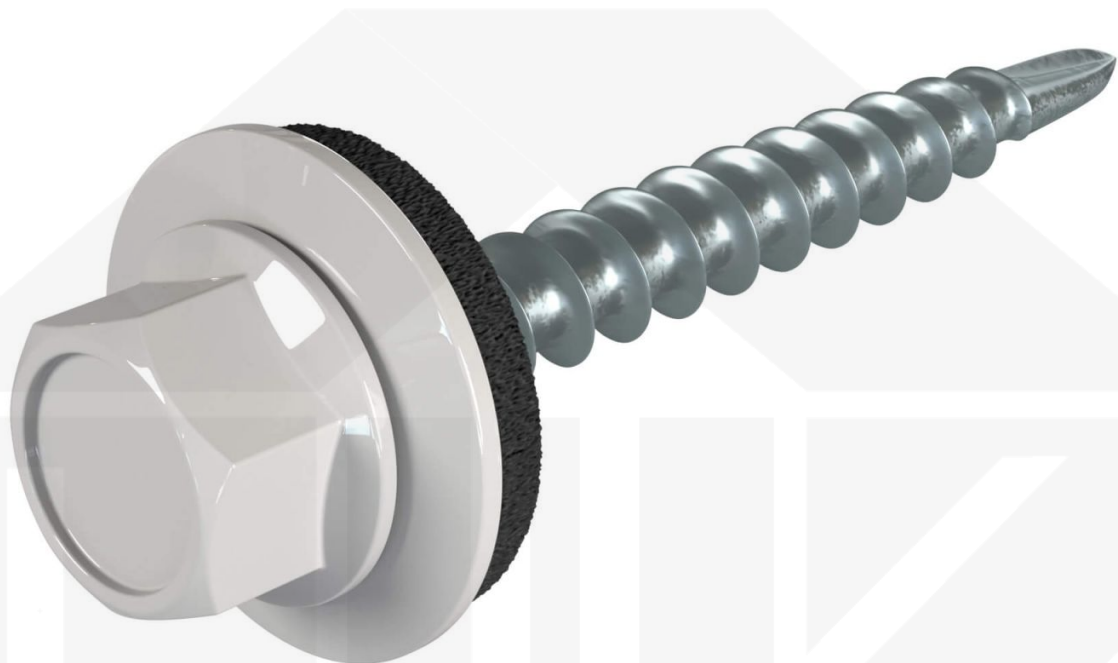

## Verzinkte Schrauben | Für Montage Tiefsicke auf Holzkonstruktion | 4,8 x 35 mm E14 | Lichtgrau

Art. Nr.: 587335

**Hier geht's zum Artikel:**

Scannen Sie einfach diesen Barcode mit Ihrem Handy und Sie gelangen direkt zum Produkt mit weiteren Informationen, Bildern, Videos usw.

### Weckman Verzinkte Schrauben | Für Montage Tiefsicke auf Holzkonstruktion – Robuste Verschraubung mit wasserdichter Abdichtung

Die Schrauben eignen sich ideal für die **Befestigung in der Tiefsicke** von Profilblechen auf einer Holz-Unterkonstruktion. Sie bestehen aus Stahl verzinkt und bieten eine zuverlässige Befestigung mit **zusätzlichem Schutz durch die E14 EPDM-Dichtung**, die für eine wasserdichte Abdichtung sorgt.

#### Warum Verzinkte Schrauben | Für Montage Tiefsicke auf Holzkonstruktion?

- **Zuverlässige Befestigung** – Entwickelt für Befestigung Tiefsicke.
- **Hohe Widerstandsfähigkeit** – Stahl verzinkt, für optimalen Schutz.
- **Wasserdichte Abdichtung** – Mit E14 EPDM-Dichtung für sicheren Schutz.
- **Präzise Maße** – 4,80 mm Durchmesser, 35 mm Länge, Bohrspitze: Ja
- **Verpackungseinheit** – 100 Stück, für eine effiziente Verarbeitung.

### Inhalt

- 1 Packung = 100 Stück

Dach & Wand Zeven

| Technische Details    |                       |
|-----------------------|-----------------------|
| Ausführung            | Schraube              |
| Bohrspitze            | Ja                    |
| Dichtung              | E14                   |
| Durchmesser           | 4,80 mm               |
| Einsatzbereich        | Befestigung Tiefsicke |
| Farbe                 | Lichtgrau (RAL 7035)  |
| Inhalt                | 100 Stück             |
| Länge                 | 35 mm                 |
| Marke                 | Weckman               |
| Material              | Stahl verzinkt        |
| Material Konstruktion | Holz                  |
| Zustand               | Neu                   |