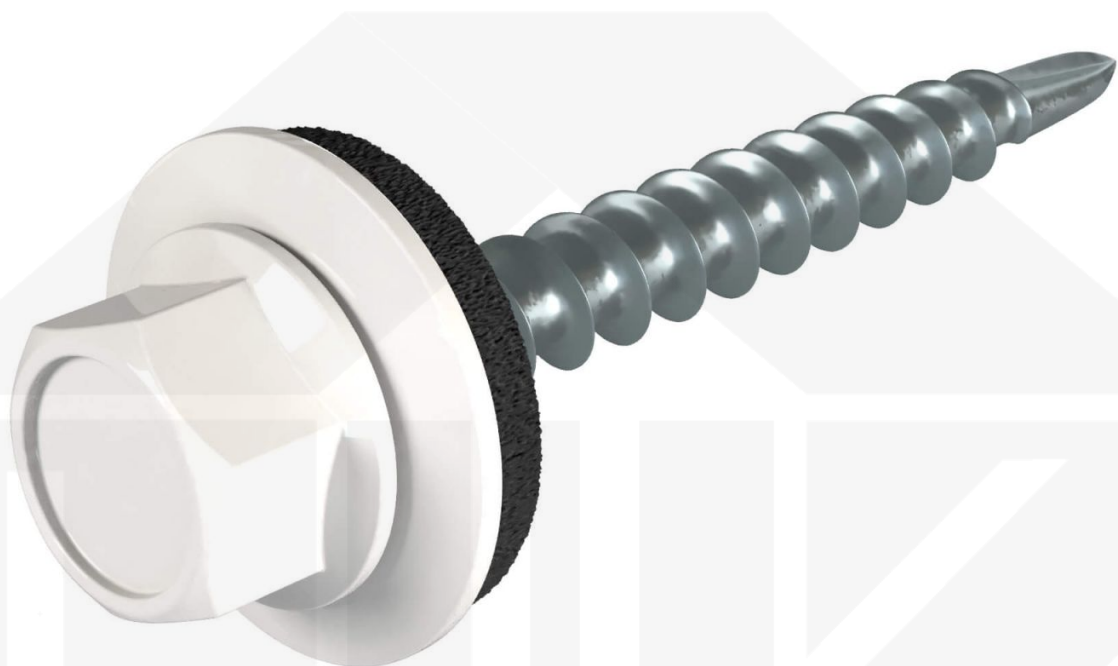

Verzinkte Schrauben | Für Montage Tiefsicke auf Holzkonstruktion | 4,8 x 35 mm E14 | Reinweiß

Dach & Wand Zeven

Art. Nr.: 589035

Hier geht's zum Artikel:

Scannen Sie einfach diesen Barcode mit Ihrem Handy und Sie gelangen direkt zum Produkt mit weiteren Informationen, Bildern, Videos usw.

Beschreibung

Weckman Verzinkte Schrauben | Für Montage Tiefsicke auf Holzkonstruktion – Robuste Verschraubung mit wasserdichter Abdichtung

Die Schrauben eignen sich ideal für die **Befestigung Tiefsicke** von Profilblechen auf einer Holz-Unterkonstruktion. Sie bestehen aus Stahl verzinkt und bieten eine zuverlässige Befestigung mit **zusätzlichem Schutz durch die E14 EPDM-Dichtung**, die für eine wasserdichte Abdichtung sorgt.

Warum Verzinkte Schrauben | Für Montage Tiefsicke auf Holzkonstruktion?

- **Zuverlässige Befestigung** – Entwickelt für Befestigung Tiefsicke.
- **Hohe Widerstandsfähigkeit** – Stahl verzinkt, für optimalen Schutz.
- **Wasserdichte Abdichtung** – Mit E14 EPDM-Dichtung für sicheren Schutz.
- **Präzise Maße** – 4,80 mm Durchmesser, 35 mm Länge, Bohrspitze: Ja
- **Verpackungseinheit** – 100 Stück, für eine effiziente Verarbeitung.

Technische Details	
Abholung möglich	Ja
Ausführung	Schraube
Bohrspitze	Ja
Dichtung	E14
Durchmesser	4,80 mm
Einsatzbereich	Befestigung Tiefsicke
Farbe	Reinweiß (RAL 9010)
Inhalt	100 Stück
Länge	35 mm
Marke	Weckman
Material	Stahl verzinkt
Material Konstruktion	Holz
Zustand	Neu