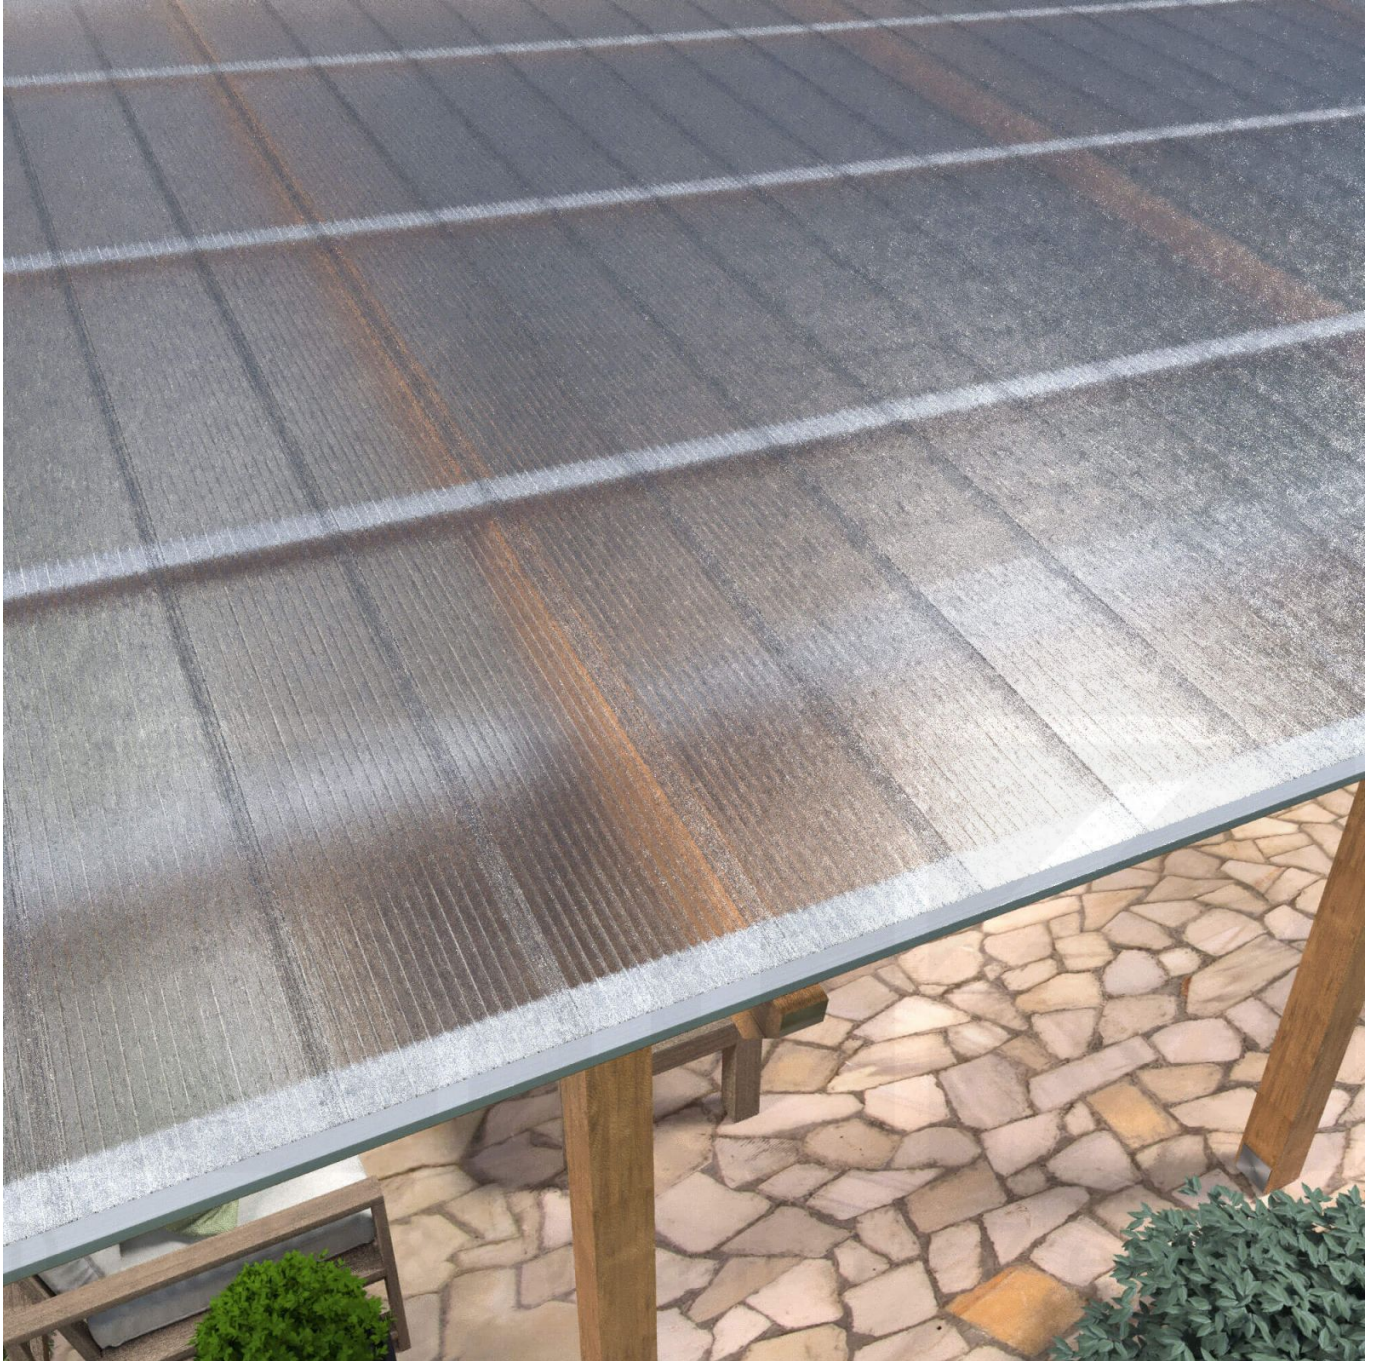

**Polycarbonat Click Paneel | 16 mm | Sparpaket | Plattenbreite 270 mm | Klar,  
Eis-Effekt | Breite 4,00 m | Länge 4,50 m**

Art. Nr.: 70075CL4045

**Hier geht's zum Artikel:**

Scannen Sie einfach diesen Barcode mit Ihrem Handy und Sie gelangen direkt zum Produkt mit weiteren Informationen, Bilder, Videos usw.

#### Einsatzbereich

Polycarbonat Stegplatten / Hohlkammerplatten sind standard einseitig UV-beschichtet und geschützt, sehr klar, witterungsbeständig, schlag- und bruchfest, formstabil, hoch temperaturbeständig und schwer entflammbar. PC Stegplatten werden im Hallenbau, Gartenbau, als Dacheindeckung für Hallen, Gewächshäuser, Schuppen, Terrassenüberdachungen und Carports sowie auch vertikal für Wände verbaut.

#### Besonderheit

Schnelle und einfache Verlegung ohne Verlegeprofile. Einsetzbar für Dach (10° Dachneigung zwingend erforderlich, da sonst Leckage entstehen kann!) und Wand. Blickdichte Platte mit schöner Kristall-Optik, die trotzdem viel Licht durchlässt. In diesem Set sind 4 Platten enthalten!

## Technische Details

Zustand	Neu
Ausführung	Dach- und Wandplatte
Plattenbreite	270 mm
Nutzbreite	250 mm
Länge	4,50 m
Material	Polycarbonat
Stärke	16 mm
Struktur	Stegvierfach
Farbe	Klar
Einsatzbereich	Terrassen, Carport, Pergolen, Hallen uvm.
Garantie	10 Jahre UV-Beständigkeit, Lichtdurchlässigkeit, Hagelbeständigkeit, Steifigkeit
Garantie	10 Jahre
Dachneigung	min. 10° (17,45 cm/m)
Stützabstand	1,00 m (Belastung max. 90 kg/m <sup>2</sup> ), 80 cm (Belastung max. 120 kg/m <sup>2</sup> )
Verlegerichtung	Links-rechts / Rechts-links möglich
Kammerbreite	16 mm
Eigenschaft	Fast unzerbrechlich, gute UV-Beständigkeit
Lichtdurchlass	65 %
Besonderheit	Klicksystem, keine Profile notwendig
K-Wert	2,10 W/m <sup>2</sup> K
Verlegeprofil	Kein Verlegeprofil notwendig
Inhalt	Abschlussprofile, Klebeband, Schrauben
Qualität	Premium
Gesamtbreite	4,00 m
UV-Beständig	Ja
UV-Schutz	Ja
Temperaturbeständig	Bis 120°
Verarbeitungstemperatur	Ab -20°
Topseller	Nein
Sale	Nein
Marke	VLF