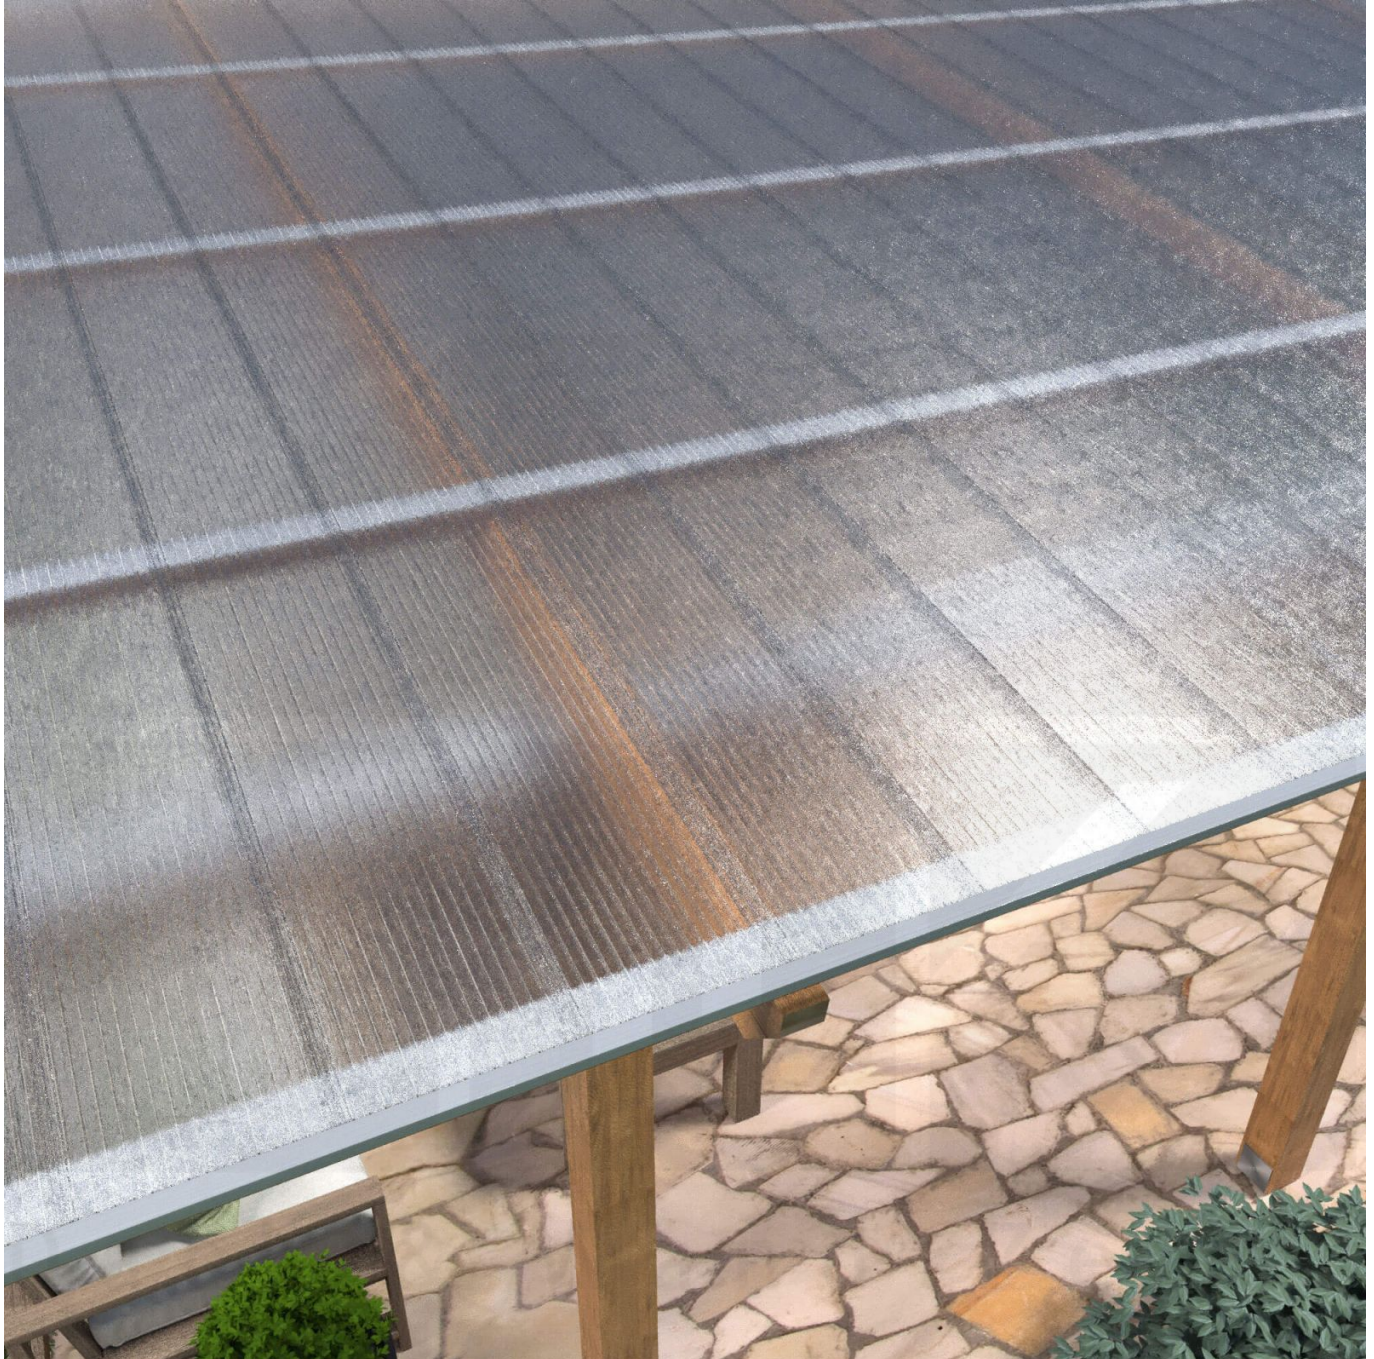

**Polycarbonat Click Paneel | 16 mm | Sparpaket | Plattenbreite 270 mm | Klar,  
Eis-Effekt | Breite 5,00 m | Länge 2,50 m**

Art. Nr.: 70075CL5025

**Hier geht's zum Artikel:**

Scannen Sie einfach diesen Barcode mit Ihrem Handy und Sie gelangen direkt zum Produkt mit weiteren Informationen, Bilder, Videos usw.

#### Einsatzbereich

Polycarbonat Stegplatten / Hohlkammerplatten sind standard einseitig UV-beschichtet und geschützt, sehr klar, witterungsbeständig, schlag- und bruchfest, formstabil, hoch temperaturbeständig und schwer entflammbar. PC Stegplatten werden im Hallenbau, Gartenbau, als Dacheindeckung für Hallen, Gewächshäuser, Schuppen, Terrassenüberdachungen und Carports sowie auch vertikal für Wände verbaut.

#### Besonderheit

Schnelle und einfache Verlegung ohne Verlegeprofile. Einsetzbar für Dach (10° Dachneigung zwingend erforderlich, da sonst Leckage entstehen kann!) und Wand. Blickdichte Platte mit schöner Kristall-Optik, die trotzdem viel Licht durchlässt. In diesem Set sind 4 Platten enthalten!

## Technische Details

Zustand	Neu
Ausführung	Dach- und Wandplatte
Plattenbreite	270 mm
Nutzbreite	250 mm
Länge	2,50 m
Material	Polycarbonat
Stärke	16 mm
Struktur	Stegvierfach
Farbe	Klar
Einsatzbereich	Terrassen, Carport, Pergolen, Hallen uvm.
Garantie	10 Jahre UV-Beständigkeit, Lichtdurchlässigkeit, Hagelbeständigkeit, Steifigkeit
Garantie	10 Jahre
Dachneigung	min. 10° (17,45 cm/m)
Stützabstand	1,00 m (Belastung max. 90 kg/m <sup>2</sup> ), 80 cm (Belastung max. 120 kg/m <sup>2</sup> )
Verlegerichtung	Links-rechts / Rechts-links möglich
Kammerbreite	16 mm
Eigenschaft	Fast unzerbrechlich, gute UV-Beständigkeit
Lichtdurchlass	65 %
Besonderheit	Klicksystem, keine Profile notwendig
K-Wert	2,10 W/m <sup>2</sup> K
Verlegeprofil	Kein Verlegeprofil notwendig
Inhalt	Abschlussprofile, Klebeband, Schrauben
Qualität	Premium
Gesamtbreite	5,00 m
UV-Beständig	Ja
UV-Schutz	Ja
Temperaturbeständig	Bis 120°
Verarbeitungstemperatur	Ab -20°
Topseller	Nein
Sale	Nein
Marke	VLF