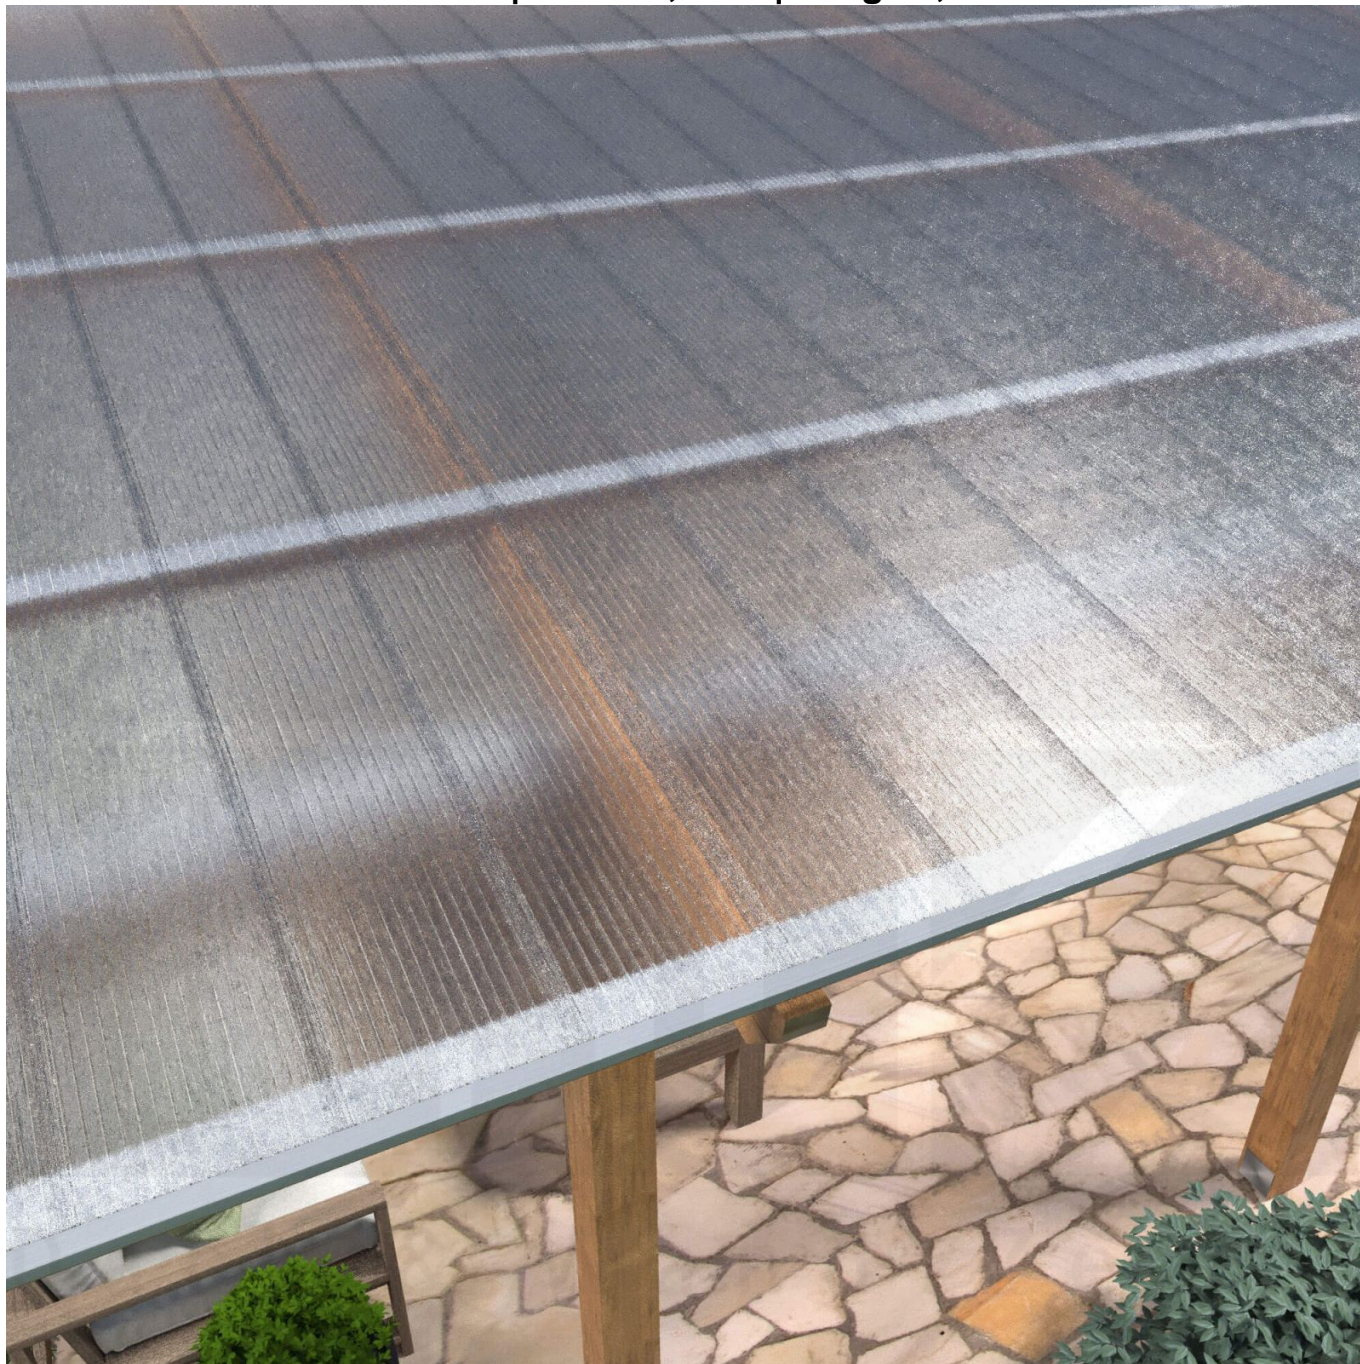

**Polycarbonat Click Paneel | 16 mm | Sparpaket | Plattenbreite 270 mm | Klar,
Eis-Effekt | Breite 5,00 m | Länge 3,50 m**

Art. Nr.: 70075CL5035

Hier geht's zum Artikel:

Scannen Sie einfach diesen Barcode mit Ihrem Handy und Sie gelangen direkt zum Produkt mit weiteren Informationen, Bilder, Videos usw.

Beschreibung

Polycarbonat Stegplatte Click-Paneel 16 mm

Diese Stegvierfachplatte mit einer Stärke von 16 mm ist auch unter der Bezeichnung VLF-CLICK bekannt. Diese Polycarbonat Stegplatte ist in der Farbe Glasklar mit einem Lichtdurchlass von ca. 65% in Längen von 2,50 bis 4,50 m erhältlich. Die Platten werden nicht zugeschnitten. Die Plattenbreite beträgt 27 cm, die Nutbreite 25 cm. In diesem Set sind 4 Platten enthalten, weshalb man hier auf einer Gesamtnutbreite von 1,00 m kommt.

Einsatzbereich

Polycarbonat Stegplatten / Hohlkammerplatten sind standard einseitig UV-beschichtet und geschützt, sehr klar, witterungsbeständig, schlag- und bruchfest, formstabil, hoch temperaturbeständig und schwer entflammbar. PC Stegplatten werden im Hallenbau, Gartenbau, als Dacheindeckung für Hallen, Gewächshäuser, Schuppen, Terrassenüberdachungen und Carports sowie auch vertikal für Wände verbaut.

Besonderheit

Schnelle und einfache Verlegung ohne Verlegeprofile. Einsetzbar für Dach (10° Dachneigung zwingend erforderlich, da sonst Leckage entstehen kann!) und Wand. Blickdichte Platte mit schöner Kristall-Optik, die trotzdem viel Licht durchlässt. In diesem Set sind 4 Platten enthalten!