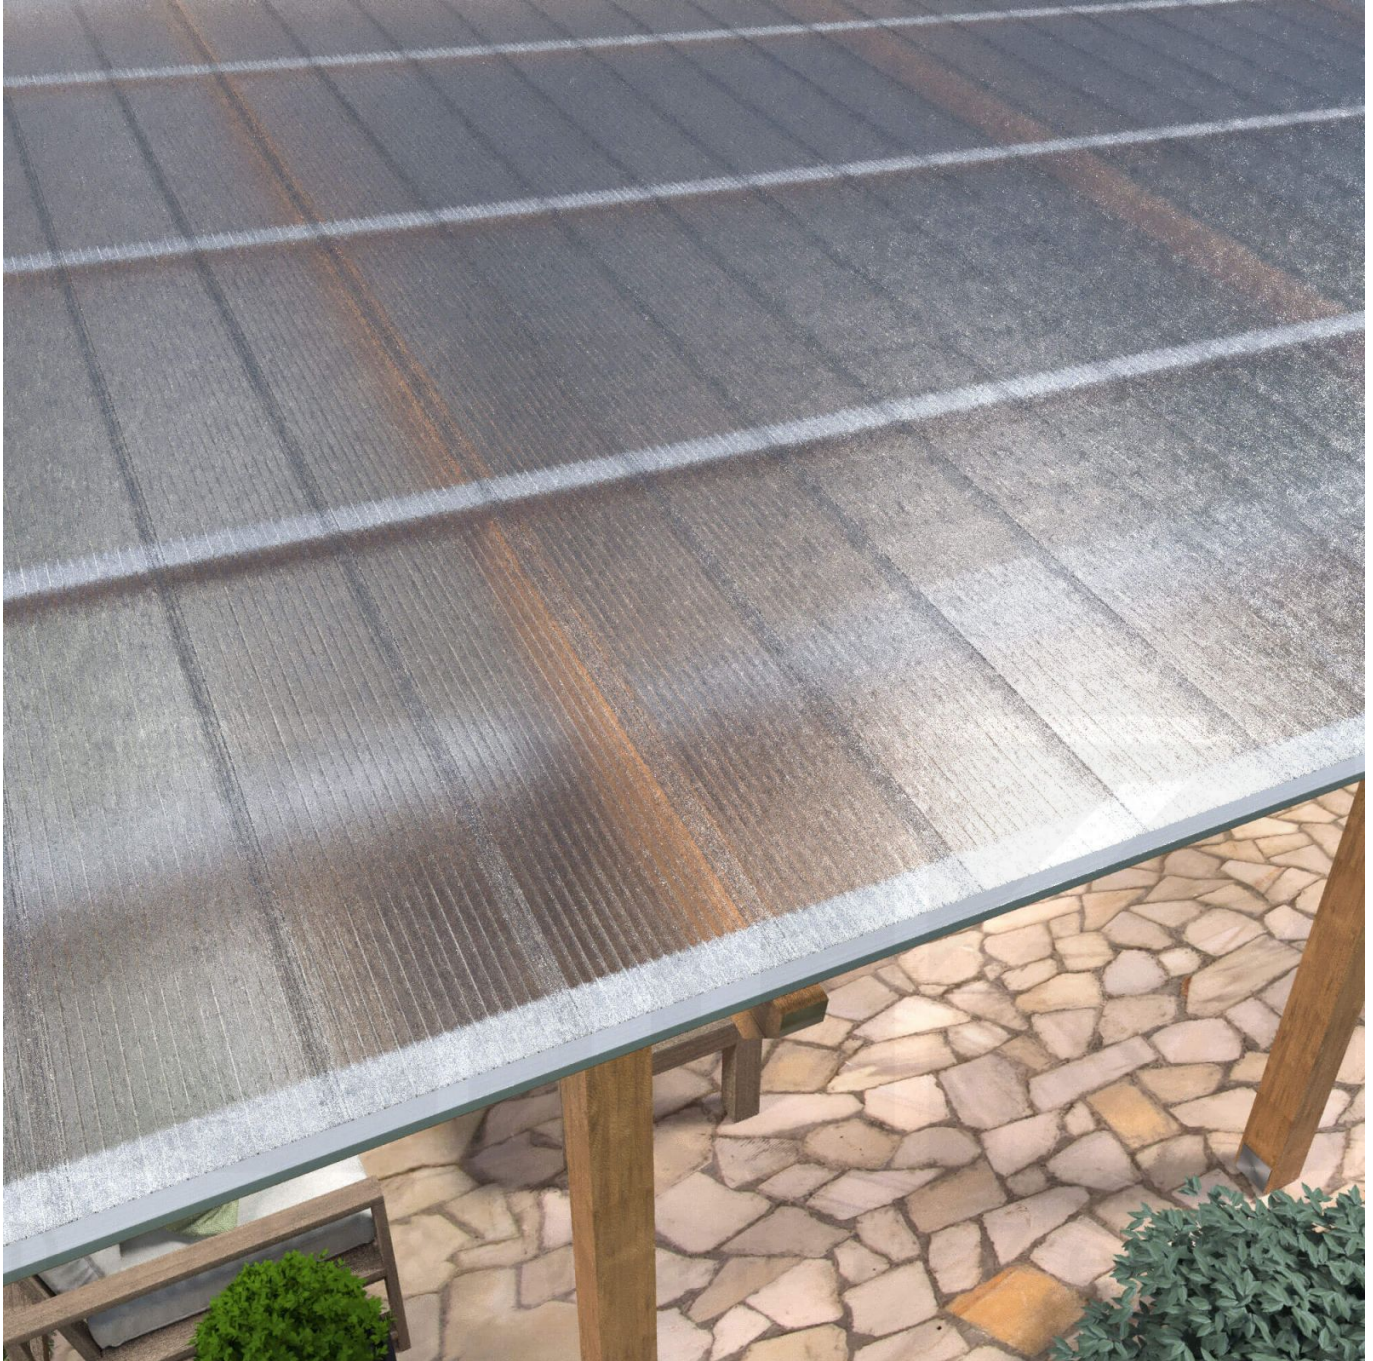

**Polycarbonat Click Paneel | 16 mm | Sparpaket | Plattenbreite 270 mm | Klar,
Eis-Effekt | Breite 6,00 m | Länge 3,00 m**

Art. Nr.: 70075CL6030

Hier geht's zum Artikel:

Scannen Sie einfach diesen Barcode mit Ihrem Handy und Sie gelangen direkt zum Produkt mit weiteren Informationen, Bilder, Videos usw.

Beschreibung

Polycarbonat Stegplatte Click-Paneel 16 mm

Diese Stegvierfachplatte mit einer Stärke von 16 mm ist auch unter der Bezeichnung VLF-CLICK bekannt. Diese Polycarbonat Stegplatte ist in der Farbe Glasklar mit einem Lichtdurchlass von ca. 65% in Längen von 2,50 bis 4,50 m erhältlich. Die Platten werden nicht zugeschnitten. Die Plattenbreite beträgt 27 cm, die Nutbreite 25 cm. In diesem Set sind 4 Platten enthalten, weshalb man hier auf einer Gesamtnutbreite von 1,00 m kommt.

Einsatzbereich

Polycarbonat Stegplatten / Hohlkammerplatten sind standard einseitig UV-beschichtet und geschützt, sehr klar, witterungsbeständig, schlag- und bruchfest, formstabil, hoch temperaturbeständig und schwer entflammbar. PC Stegplatten werden im Hallenbau, Gartenbau, als Dacheindeckung für Hallen, Gewächshäuser, Schuppen, Terrassenüberdachungen und Carports sowie auch vertikal für Wände verbaut.

Besonderheit

Schnelle und einfache Verlegung ohne Verlegeprofile. Einsetzbar für Dach (10° Dachneigung zwingend erforderlich, da sonst Leckage entstehen kann!) und Wand. Blickdichte Platte mit schöner Kristall-Optik, die trotzdem viel Licht durchlässt. In diesem Set sind 4 Platten enthalten!