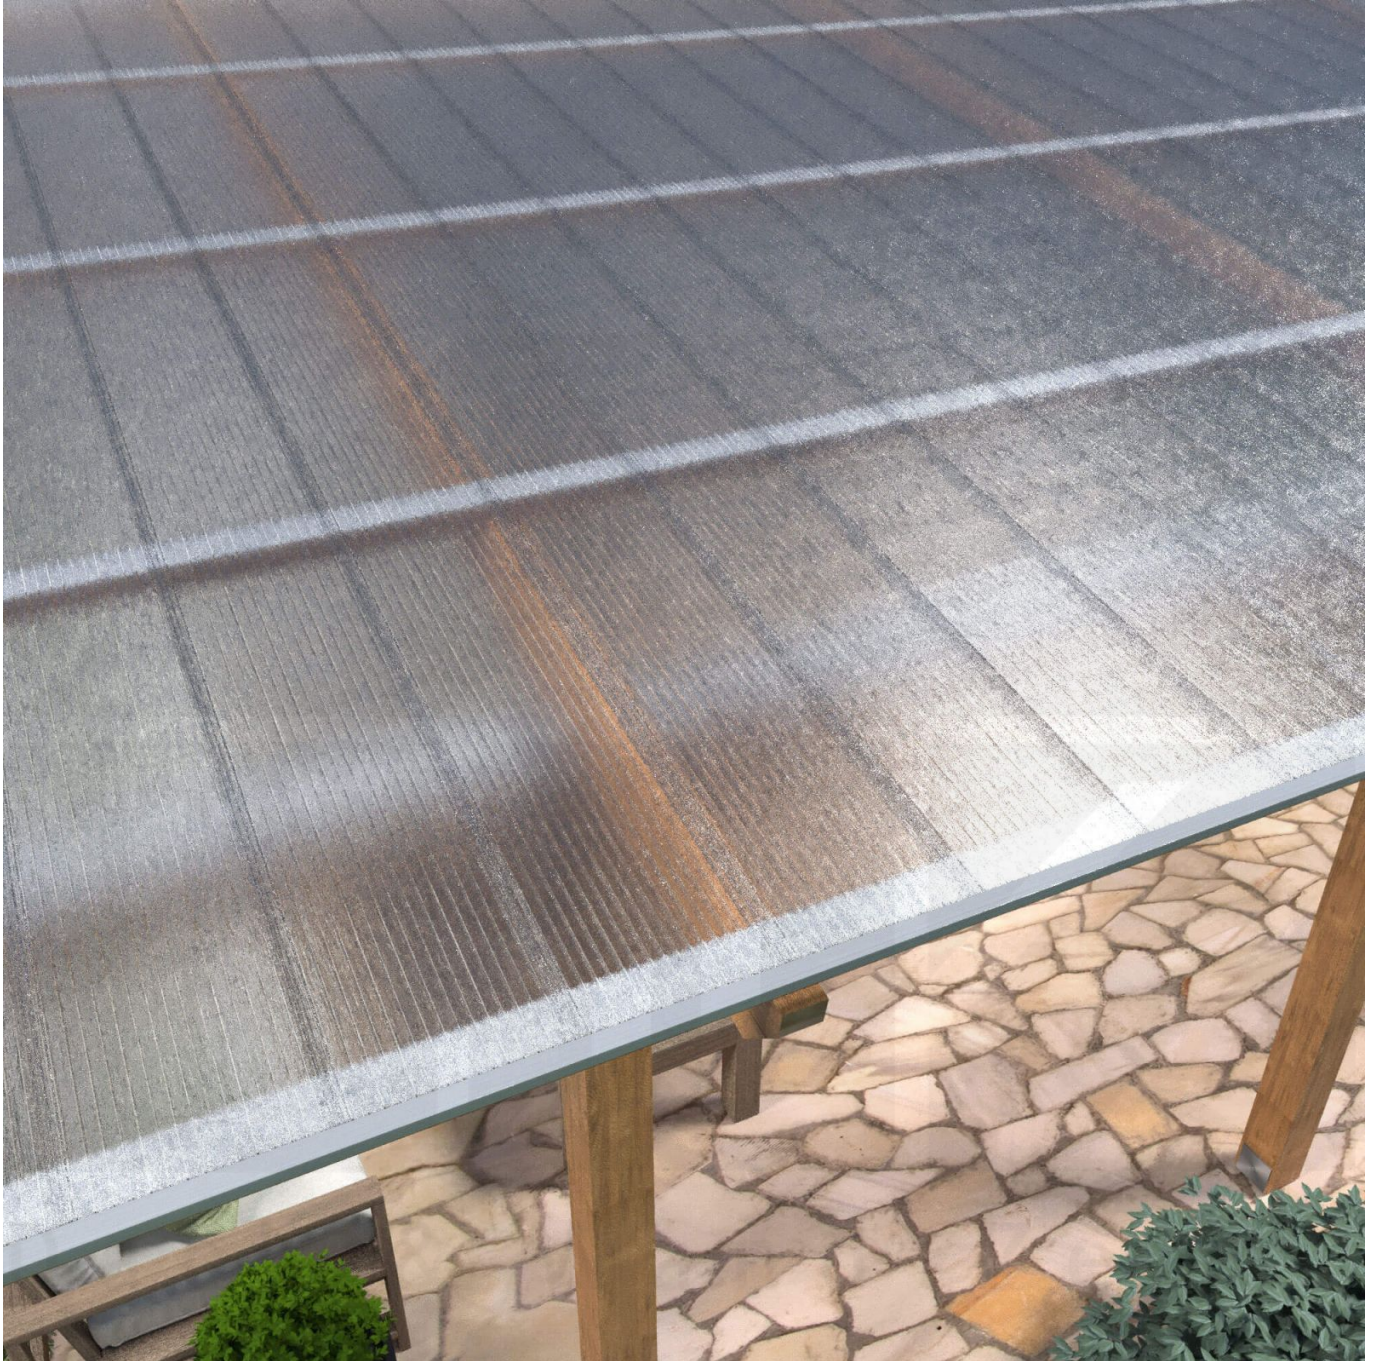

**Polycarbonat Click Paneel | 16 mm | Sparpaket | Plattenbreite 270 mm | Klar,
Eis-Effekt | Breite 7,00 m | Länge 2,50 m**

Art. Nr.: 70075CL7025

Hier geht's zum Artikel:

Scannen Sie einfach diesen Barcode mit Ihrem Handy und Sie gelangen direkt zum Produkt mit weiteren Informationen, Bilder, Videos usw.

Beschreibung

Polycarbonat Stegplatte Click-Paneel 16 mm

Diese Stegvierfachplatte mit einer Stärke von 16 mm ist auch unter der Bezeichnung VLF-CLICK bekannt. Diese Polycarbonat Stegplatte ist in der Farbe Glasklar mit einem Lichtdurchlass von ca. 65% in Längen von 2,50 bis 4,50 m erhältlich. Die Platten werden nicht zugeschnitten. Die Plattenbreite beträgt 27 cm, die Nutbreite 25 cm. In diesem Set sind 4 Platten enthalten, weshalb man hier auf einer Gesamtnutbreite von 1,00 m kommt.

Einsatzbereich

Polycarbonat Stegplatten / Hohlkammerplatten sind standard einseitig UV-beschichtet und geschützt, sehr klar, witterungsbeständig, schlag- und bruchfest, formstabil, hoch temperaturbeständig und schwer entflammbar. PC Stegplatten werden im Hallenbau, Gartenbau, als Dacheindeckung für Hallen, Gewächshäuser, Schuppen, Terrassenüberdachungen und Carports sowie auch vertikal für Wände verbaut.

Besonderheit

Schnelle und einfache Verlegung ohne Verlegeprofile. Einsetzbar für Dach (10° Dachneigung zwingend erforderlich, da sonst Leckage entstehen kann!) und Wand. Blickdichte Platte mit schöner Kristall-Optik, die trotzdem viel Licht durchlässt. In diesem Set sind 4 Platten enthalten!