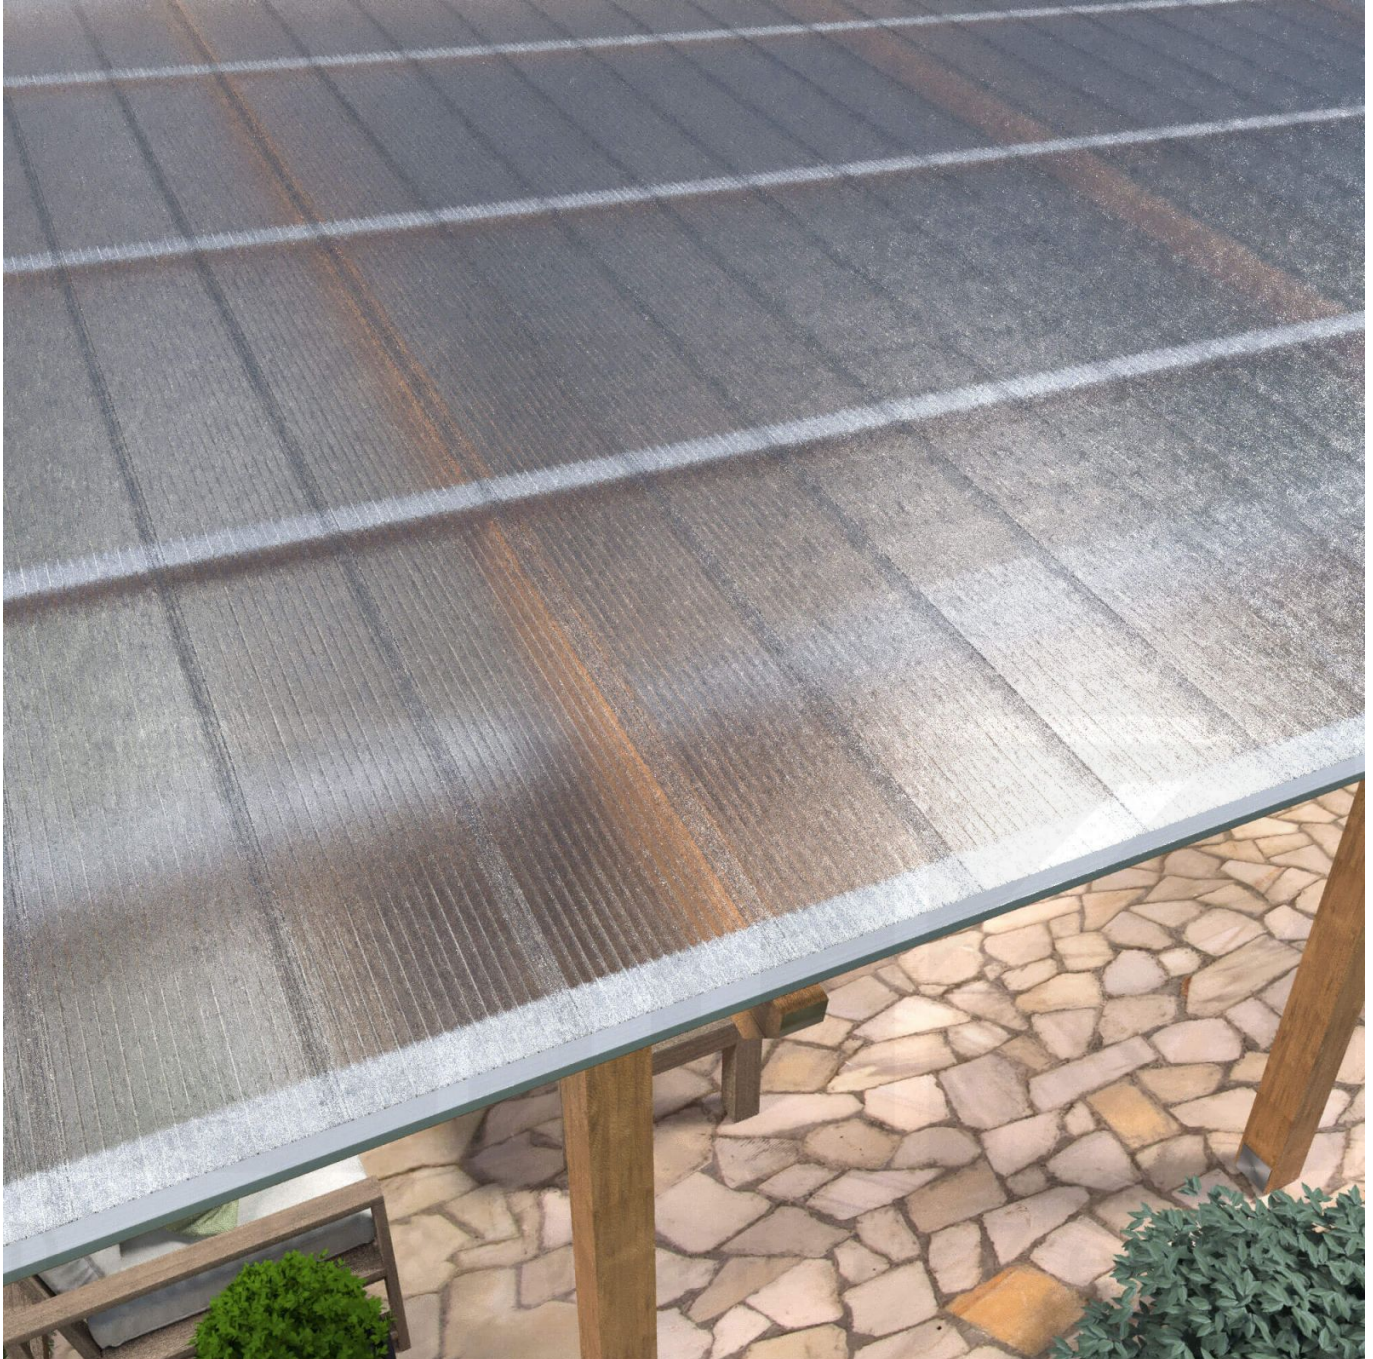

**Polycarbonat Click Paneel | 16 mm | Sparpaket | Plattenbreite 270 mm | Klar,
Eis-Effekt | Breite 9,00 m | Länge 3,50 m**

Art. Nr.: 70075CL9035

Hier geht's zum Artikel:

Scannen Sie einfach diesen Barcode mit Ihrem Handy und Sie gelangen direkt zum Produkt mit weiteren Informationen, Bilder, Videos usw.

Beschreibung

Polycarbonat Stegplatte Click-Paneel 16 mm

Diese Stegvierfachplatte mit einer Stärke von 16 mm ist auch unter der Bezeichnung VLF-CLICK bekannt. Diese Polycarbonat Stegplatte ist in der Farbe Glasklar mit einem Lichtdurchlass von ca. 65% in Längen von 2,50 bis 4,50 m erhältlich. Die Platten werden nicht zugeschnitten. Die Plattenbreite beträgt 27 cm, die Nutbreite 25 cm. In diesem Set sind 4 Platten enthalten, weshalb man hier auf einer Gesamtnutbreite von 1,00 m kommt.

Einsatzbereich

Polycarbonat Stegplatten / Hohlkammerplatten sind standard einseitig UV-beschichtet und geschützt, sehr klar, witterungsbeständig, schlag- und bruchfest, formstabil, hoch temperaturbeständig und schwer entflammbar. PC Stegplatten werden im Hallenbau, Gartenbau, als Dacheindeckung für Hallen, Gewächshäuser, Schuppen, Terrassenüberdachungen und Carports sowie auch vertikal für Wände verbaut.

Besonderheit

Schnelle und einfache Verlegung ohne Verlegeprofile. Einsetzbar für Dach (10° Dachneigung zwingend erforderlich, da sonst Leckage entstehen kann!) und Wand. Blickdichte Platte mit schöner Kristall-Optik, die trotzdem viel Licht durchlässt. In diesem Set sind 4 Platten enthalten!