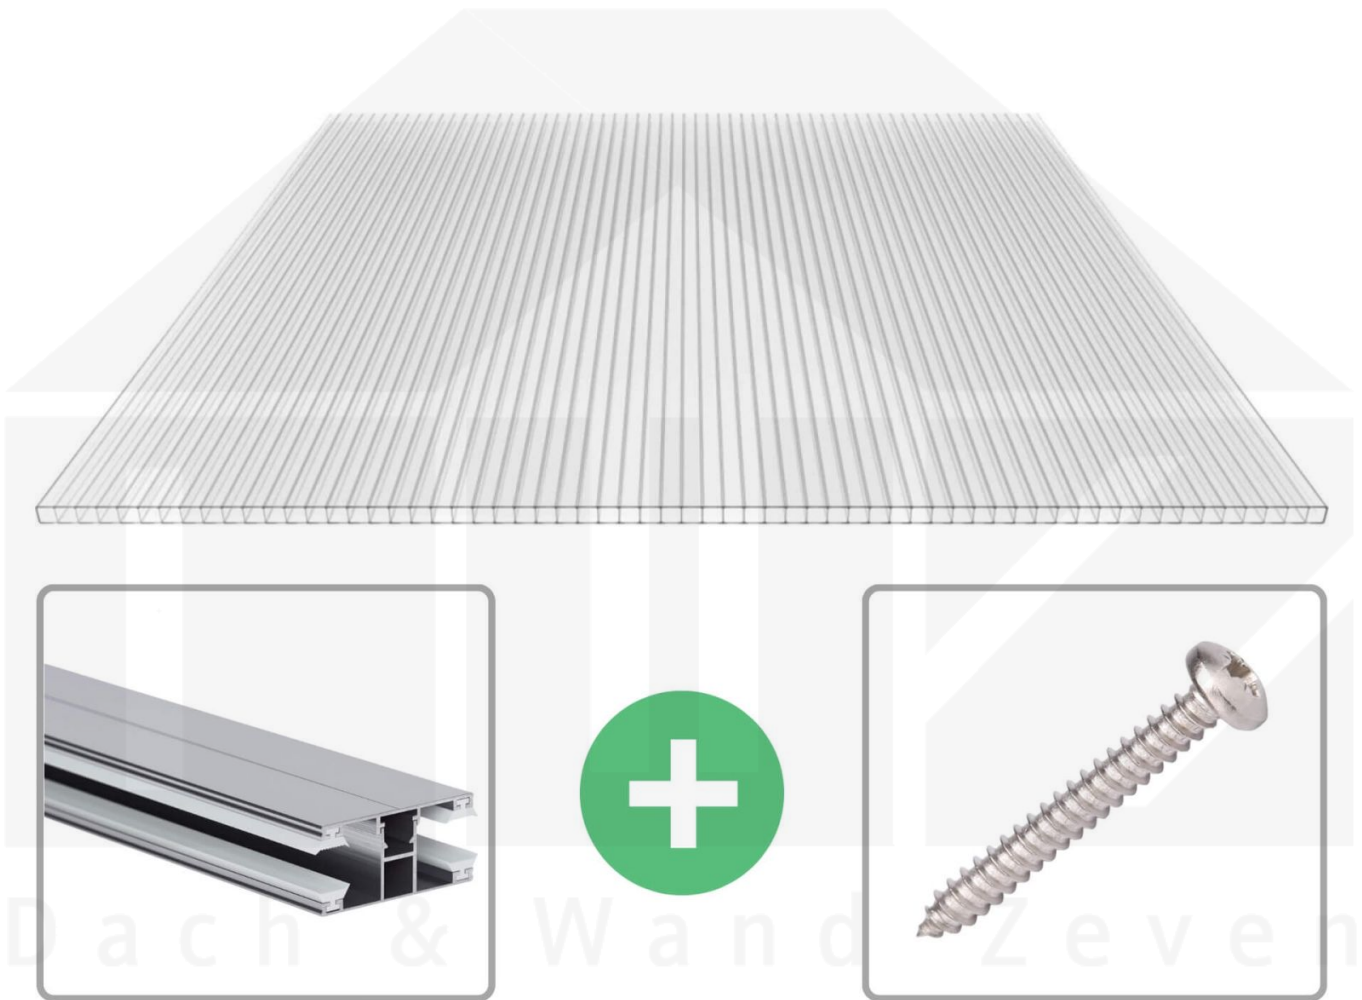

**Polycarbonat Doppelstegplatte | 10 mm | Profil DUO | Sparpaket |
Plattenbreite 1050 mm | Klar | Breite 3,30 m | Länge 2,00 m**

Art. Nr.: 70075DU103020

Beschreibung

SALUX Polycarbonat Doppelstegplatte | 10 mm | Profil DUO | Sparpaket – Die ideale Lösung für isolierende & lichtdurchlässige Bedachungen

Sie suchen eine langlebige, witterungsbeständige Stegplatte für Ihr Dach oder Ihre Wand? Diese Polycarbonat Stegplatte mit **Stegdoppel-Struktur** kombiniert hohe Stabilität, ausgezeichnete Wärmedämmung und eine abgestimmte Lichtdurchlässigkeit – ideal für energieeffiziente und langlebige Bedachungen.

Ohne eine widerstandsfähige Stegplatte kann ein Dach schnell Wärme verlieren und durch Witterungseinflüsse beeinträchtigt werden. Diese Stegplatte wurde speziell entwickelt, um eine **robuste und langlebige Lösung für lichtdurchlässige, wärmedämmende Überdachungen** zu bieten. Sie überzeugt durch einfache Handhabung, hohe Widerstandsfähigkeit und eine UV-beständige Oberfläche.

Hergestellt aus **Polycarbonat** mit einer **Materialstärke von 10 mm**, sorgt es für eine robuste Dachlösung. Die **Plattenbreite von 1050 mm** ermöglicht eine schnelle und effiziente Verlegung. Die **Klar** Variante sorgt für optimale Lichtverhältnisse und passt sich harmonisch an Ihre Umgebung an, während die **Kammerbreite von 10 mm** für zusätzliche Stabilität und Wärmedämmung sorgt.