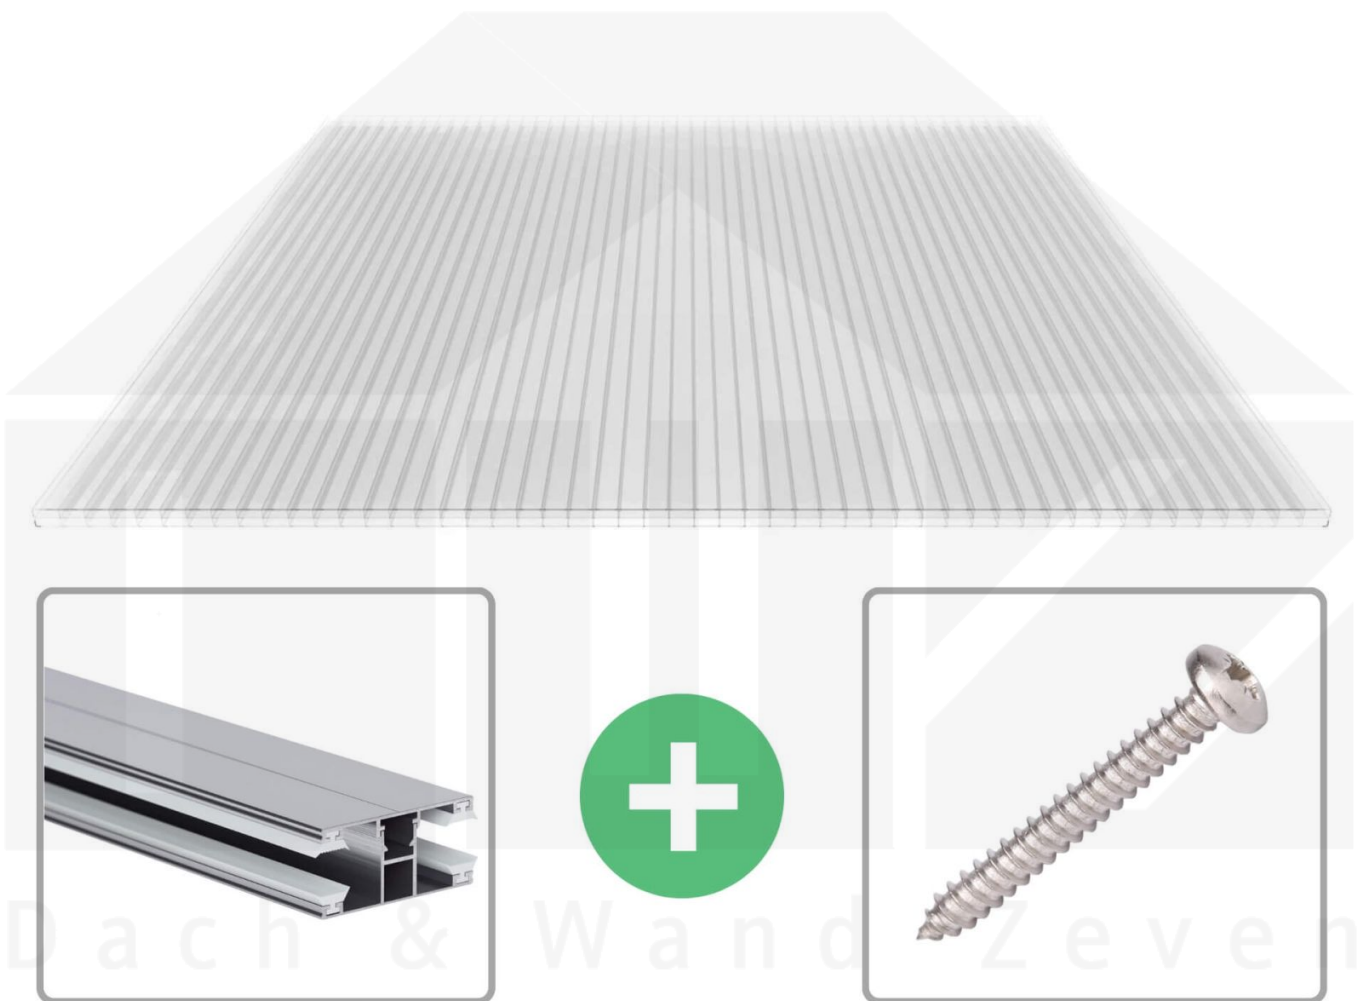

**Polycarbonat Stegplatte | 16 mm | Profil DUO | Sparpaket | Plattenbreite 980 mm | Klar | 2nd LIFE LINE | Breite 5,11 m | Länge 2,00 m**

Art. Nr.: 70075DU162LL5020

### Polycarbonat Stegplatten 16 mm

Diese Stegdreifachplatte mit einer Stärke von 16 mm ist auch unter der Bezeichnung VLF-SDP16-PCRL bekannt. Diese Polycarbonat Stegplatte ist in der Farbe Glasklar mit einem Lichtdurchlass von ca. 69% in Längen von 2 bis 7 m erhältlich. Die Platten werden auf Maß Zentimetergenau in der Länge zugeschnitten. Die Abrechnung erfolgt in vollen Längen, bei Zuschnitt werden Reststücke mitgeliefert. Die Plattenbreite beträgt 980 mm.

#### Einsatzbereich

Polycarbonat Stegplatten / Hohlkammerplatten sind standard einseitig UV-beschichtet und geschützt, sehr klar, witterungsbeständig, schlag- und bruchfest, formstabil, hoch temperaturbeständig und schwer entflammbar. PC Stegplatten werden im Hallenbau, Gartenbau, als Dacheindeckung für Hallen, Gewächshäuser, Schuppen, Terrassenüberdachungen und Carports sowie auch vertikal für Wände verbaut.

#### DUO Profil

Das Verlegeprofil DUO ist ein 60 mm breites Profilsystem aus Aluminium, das durch das Schraub-System einen sehr festen halt bietet.. Dieses Verbindungssystem ist in der Farbe Blank Aluminium in Längen von 2,00 - 7,00 m für 10 mm und 16 mm starke Stegplatten und Massivplatten erhältlich. Die Mittelprofile bestehen aus 2 Teile (Unter- und Oberprofil), die Randprofile aus 3 Teile (Unter- und Oberprofil sowie Randteil).