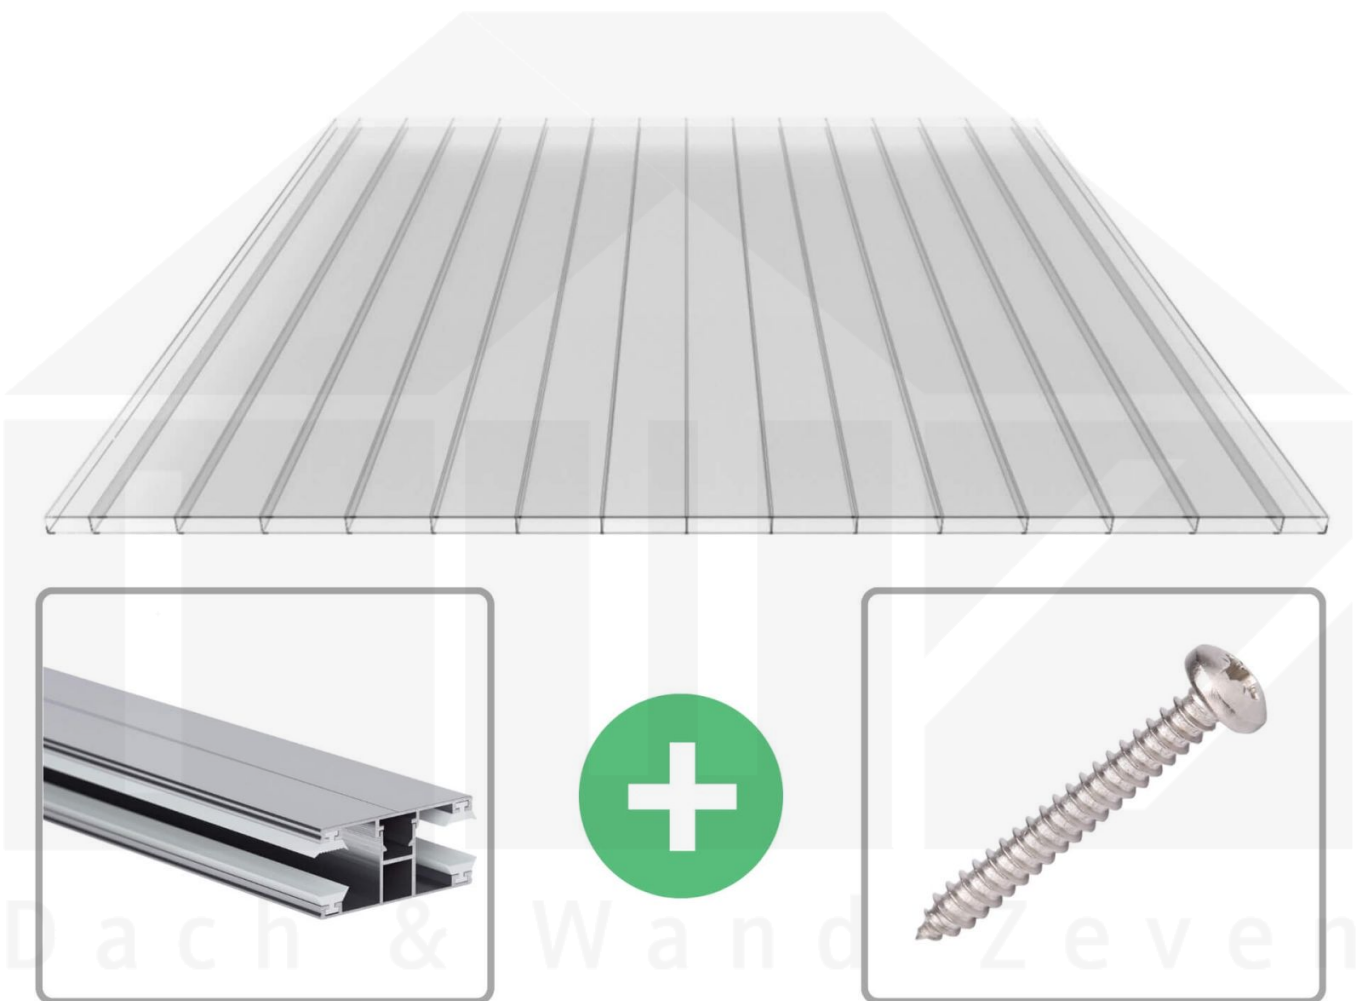

**Polycarbonat Doppelstegplatte | 16 mm | Profil DUO | Sparpaket |  
Plattenbreite 980 mm | Klar | Breitkammer | Breite 8,14 m | Länge 4,00 m**

Art. Nr.: 70075DU328040

 **Hier geht's zum Artikel:**  
Scannen Sie einfach diesen Barcode mit Ihrem Handy und Sie gelangen direkt zum Produkt mit weiteren Informationen, Bildern, Videos usw.

### Polycarbonat Stegplatten 16 mm

Diese Stegdoppelplatte / Doppelstegplatte mit einer Stärke von 16 mm ist auch unter der Bezeichnung VLF-PC bekannt. Diese Polycarbonat Stegplatte ist in der Farbe Glasklar einem Lichtdurchlass von ca. 81% in Längen von 2 bis 7 m erhältlich. Die Platten werden auftragsbezogen auf Maß zentimetergenau in der Länge zugeschnitten. Die Abrechnung erfolgt in vollen Längen, bei Zuschnitt werden die Reststücke mitgeliefert. Die Plattenbreite beträgt 980 mm.

#### Einsatzbereich

Polycarbonat Stegplatten / Hohlkammerplatten sind standard einseitig UV-beschichtet und geschützt, sehr klar, witterungsbeständig, schlag- und bruchfest, formstabil, hoch temperaturbeständig und schwer entflammbar. PC Stegplatten werden im Hallenbau, Gartenbau, als Dacheindeckung für Hallen, Gewächshäuser, Schuppen, Terrassenüberdachungen und Carports sowie auch vertikal für Wände verbaut.

#### Besonderheit

Doppelte Kammerbreite von 32 mm, der das Licht nahezu ungebrochen durchlässt (ähnlich wie Glas). Beidseitig UV-beschichtet, daher auch perfekt für Abtrennungen oder Wandelemente geeignet.