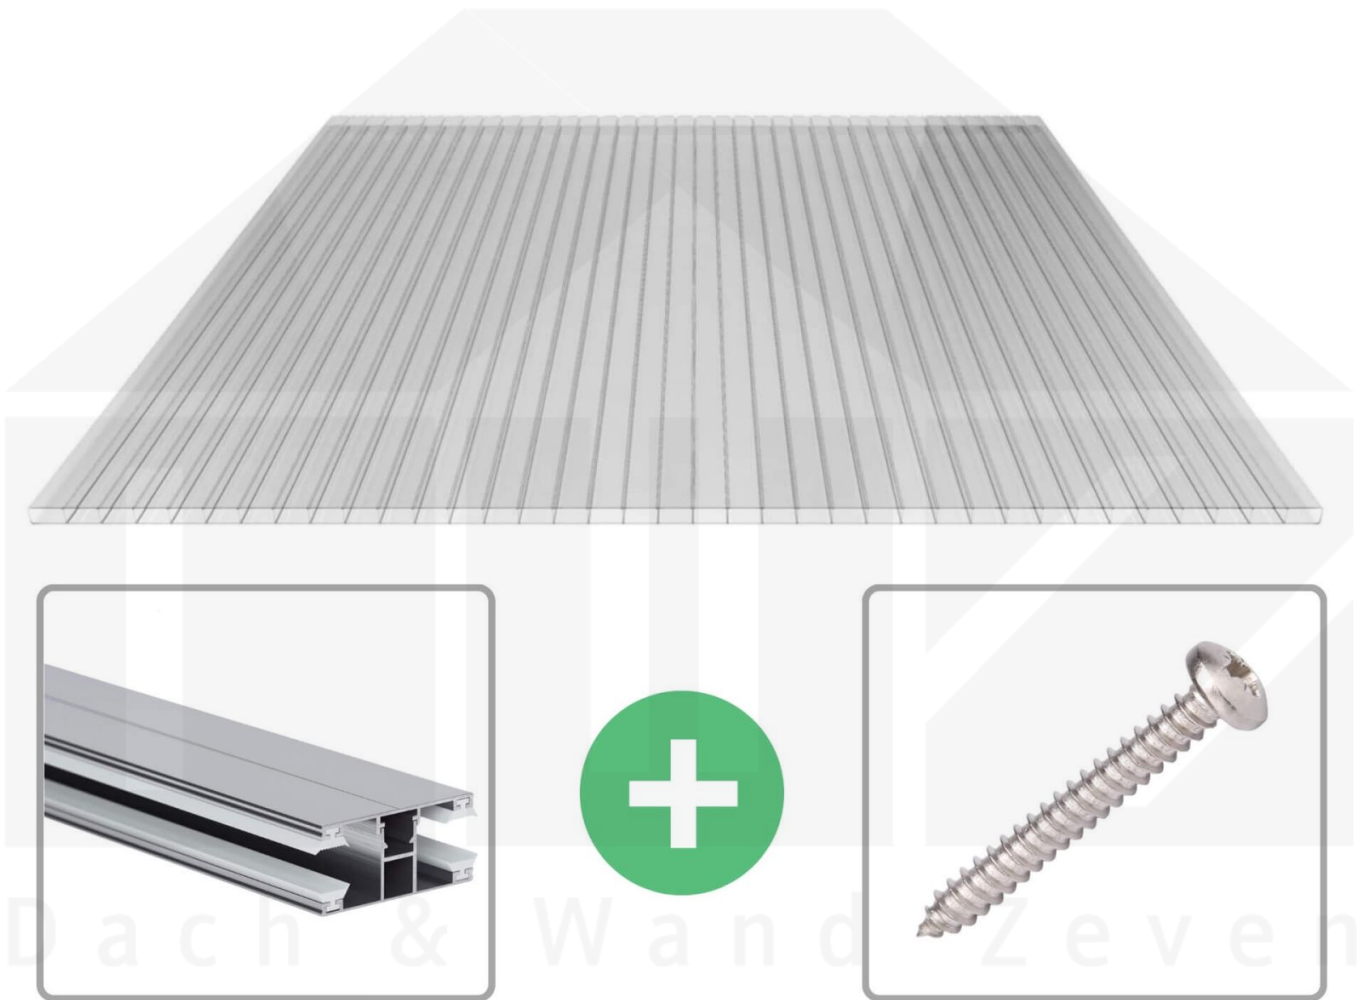

**Acrylglas Stegdoppelplatte | 16 mm | Profil DUO | Sparpaket | Plattenbreite
980 mm | Klar | Breite 3,09 m | Länge 2,50 m**

Art. Nr.: 70075DUAC3025

Beschreibung

Acrylglas Stegplatten 16 mm

Diese Stegdoppelplatte / Doppelstegplatte mit einer Stärke von 16 mm ist auch unter der Bezeichnung VLF-SDP16-AC bekannt. Diese Acrylglas Stegplatte ist in der Farbe Glasklar mit einem Lichtdurchlass von ca. 84% in Längen von 2 bis 7 m erhältlich. Die Platten werden auf Maß Zentimetergenau in der Länge zugeschnitten. Die Abrechnung erfolgt in vollen Längen, bei Zuschnitt werden Reststücke mitgeliefert. Die Plattenbreite beträgt 980 mm.

Einsatzbereich

Acrylglas Stegplatten / Hohlkammerplatten sind komplett UV-beständig, vergilben und verspröden nicht. Die hohe Transparenz garantiert höchste Lichtdurchlässigkeit. Acrylglas ist sehr bruchfest, witterungsbeständig, hagelfest (Nicht bei extreme Wetterbedingungen - Siehe Garantie) und normal entflammbar. AC Doppelstegplatten werden als Dacheindeckung für Hallen, Gewächshäuser, Schuppen, Terrassenüberdachungen und Carports sowie auch vertikal für Wände verbaut.

Deckbreite

Erste Platte mit Profil = 1070 mm, jede folgende Platte mit Profil + 1010 mm

Zwischenmaße durch bauseitiges Sägen zu erreichen.

DUO Profil

Das Verlegeprofil DUO ist ein 60 mm breites Profilsystem aus Aluminium, das durch das Schraub-System einen sehr festen halt bietet.. Dieses Verbindungssystem ist in der Farbe Blank Aluminium in Längen von 2,00 - 7,00 m für 10 mm und 16 mm starke Stegplatten und Massivplatten erhältlich. Die Mittelprofile bestehen aus 2 Teilen (Unter- und Oberprofil), die Randprofile aus 3 Teilen (Unter- und Oberprofil sowie Randteil).

Besonderheit

Das Schraub-System verspricht eine sehr stabile Montage, da sowohl das Unterprofil als auch das Oberprofil festgeschraubt werden. Dieses langlebige Profilsystem hat vormontierte Dichtungen, der das Wasser abwehrt und