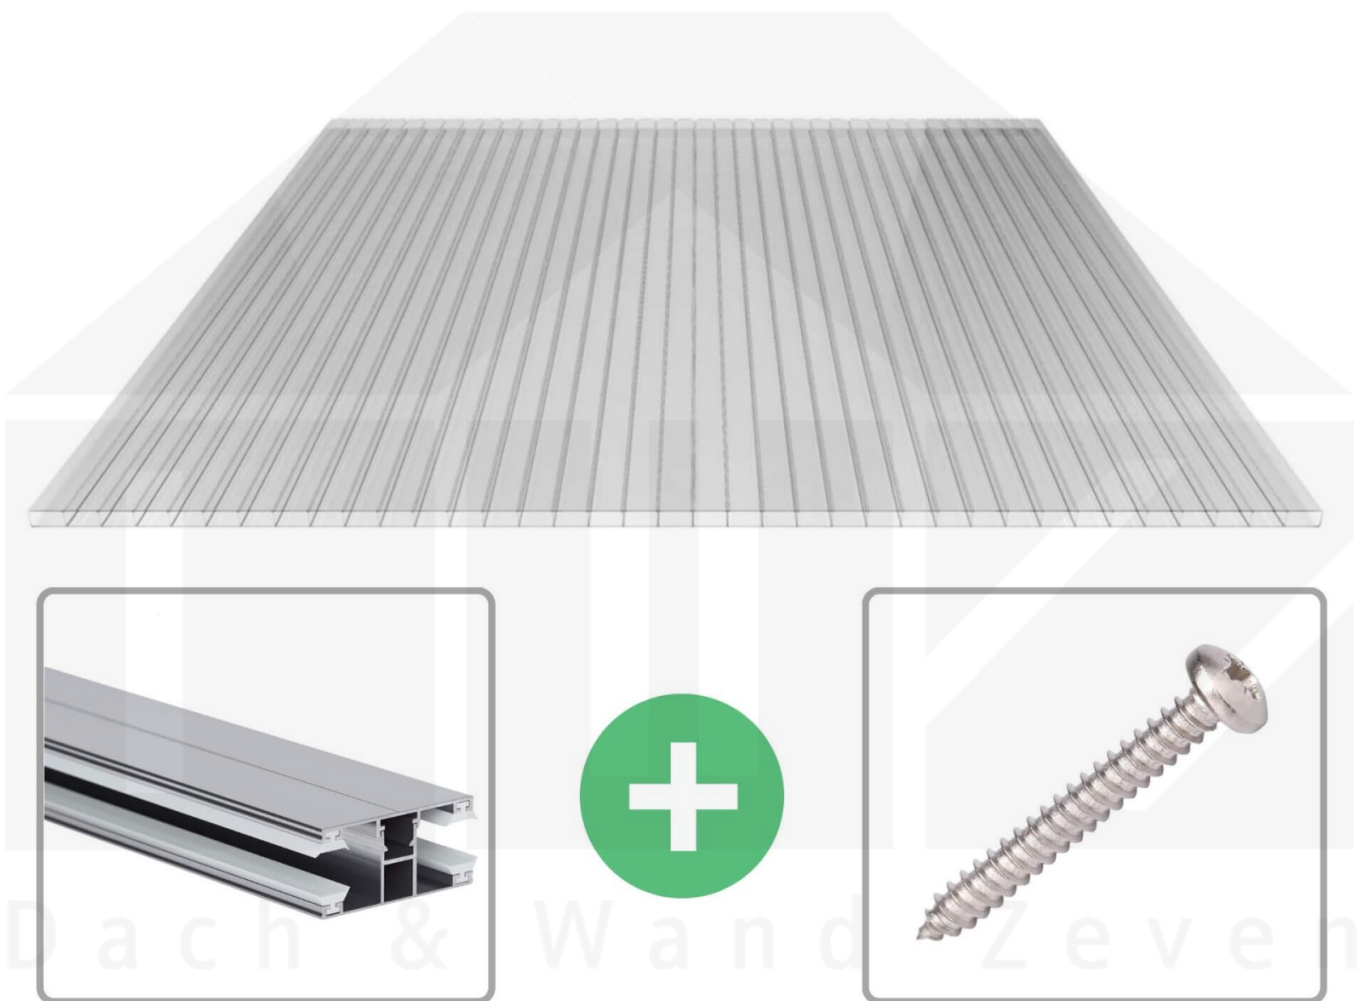

**Acrylglas Stegdoppelplatte | 16 mm | Profil DUO | Sparpaket | Plattenbreite
980 mm | Klar | Breite 4,10 m | Länge 2,50 m**

Art. Nr.: 70075DUAC4025

Beschreibung

Acrylglas Stegplatten 16 mm

Diese Stegdoppelplatte / Doppelstegplatte mit einer Stärke von 16 mm ist auch unter der Bezeichnung VLF-SDP16-AC bekannt. Diese Acrylglas Stegplatte ist in der Farbe Glasklar mit einem Lichtdurchlass von ca. 84% in Längen von 2 bis 7 m erhältlich. Die Platten werden auf Maß Zentimetergenau in der Länge zugeschnitten. Die Abrechnung erfolgt in vollen Längen, bei Zuschnitt werden Reststücke mitgeliefert. Die Plattenbreite beträgt 980 mm.

Einsatzbereich

Acrylglas Stegplatten / Hohlkammerplatten sind komplett UV-beständig, vergilben und verspröden nicht. Die hohe Transparenz garantiert höchste Lichtdurchlässigkeit. Acrylglas ist sehr bruchfest, witterungsbeständig, hagelfest (Nicht bei extreme Wetterbedingungen - Siehe Garantie) und normal entflammbar. AC Doppelstegplatten werden als Dacheindeckung für Hallen, Gewächshäuser, Schuppen, Terrassenüberdachungen und Carports sowie auch vertikal für Wände verbaut.

Deckbreite

Erste Platte mit Profil = 1070 mm, jede folgende Platte mit Profil + 1010 mm

Zwischenmaße durch bauseitiges Sägen zu erreichen.

DUO Profil

Das Verlegeprofil DUO ist ein 60 mm breites Profilsystem aus Aluminium, das durch das Schraub-System einen sehr festen halt bietet.. Dieses Verbindungssystem ist in der Farbe Blank Aluminium in Längen von 2,00 - 7,00 m für 10 mm und 16 mm starke Stegplatten und Massivplatten erhältlich. Die Mittelprofile bestehen aus 2 Teilen (Unter- und Oberprofil), die Randprofile aus 3 Teilen (Unter- und Oberprofil sowie Randteil).

Besonderheit

Das Schraub-System verspricht eine sehr stabile Montage, da sowohl das Unterprofil als auch das Oberprofil festgeschraubt werden. Dieses langlebige Profilsystem hat vormontierte Dichtungen, der das Wasser abwehrt und