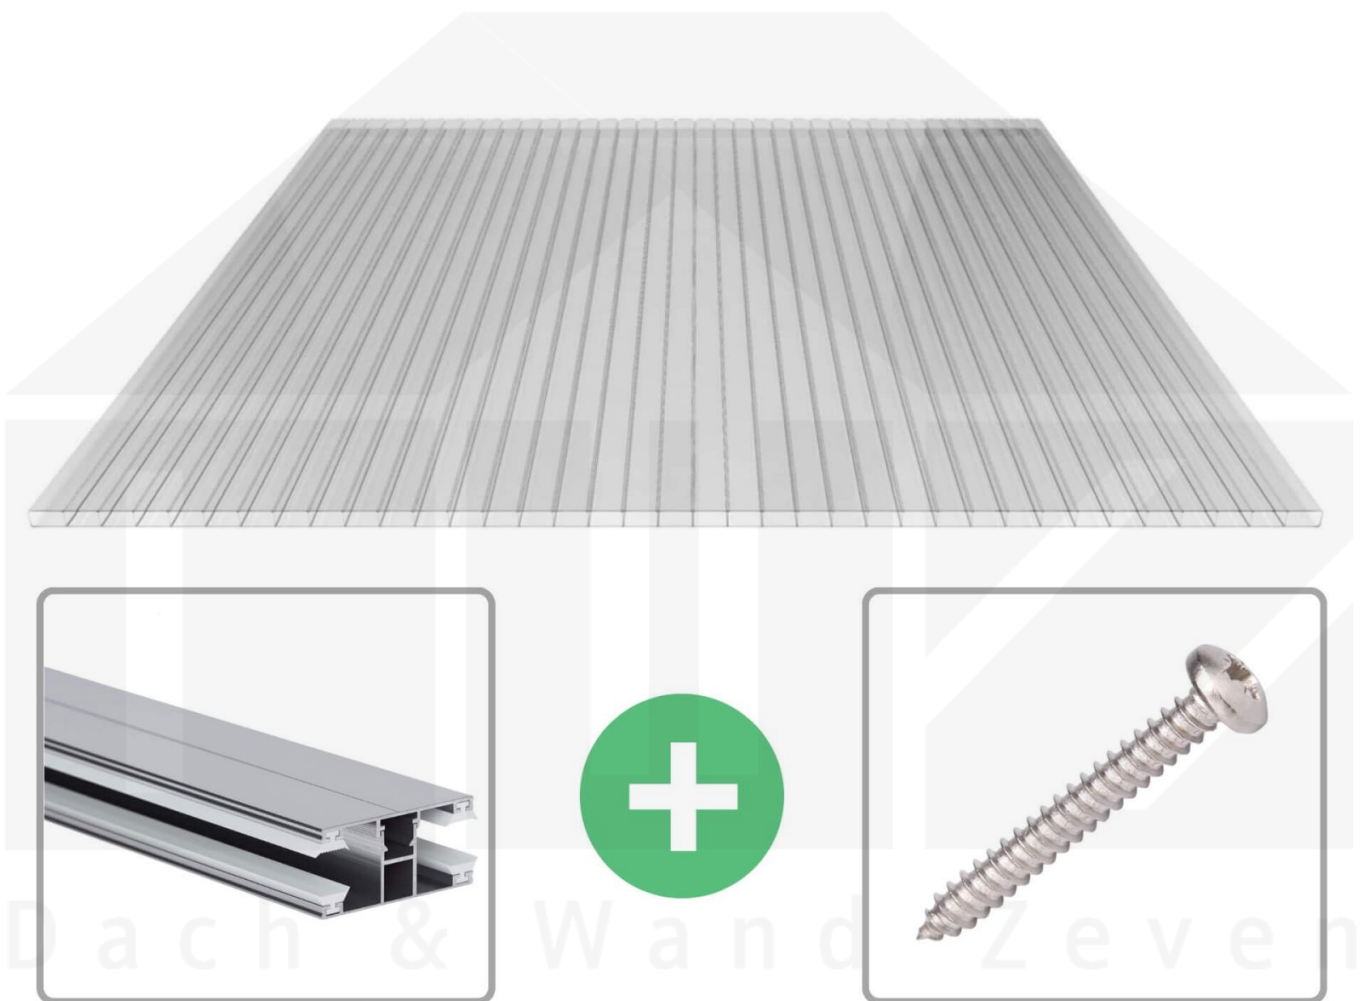

**Acrylglas Stegdoppelplatte | 16 mm | Profil DUO | Sparpaket | Plattenbreite
980 mm | Klar | Breite 4,10 m | Länge 4,00 m**

Art. Nr.: 70075DUAC4040

Beschreibung

Acrylglas Stegplatten 16 mm

Diese Stegdoppelplatte / Doppelstegplatte mit einer Stärke von 16 mm ist auch unter der Bezeichnung VLF-SDP16-AC bekannt. Diese Acrylglas Stegplatte ist in der Farbe Glasklar mit einem Lichtdurchlass von ca. 84% in Längen von 2 bis 7 m erhältlich. Die Platten werden auf Maß Zentimetergenau in der Länge zugeschnitten. Die Abrechnung erfolgt in vollen Längen, bei Zuschnitt werden Reststücke mitgeliefert. Die Plattenbreite beträgt 980 mm.

Einsatzbereich

Acrylglas Stegplatten / Hohlkammerplatten sind komplett UV-beständig, vergilben und verspröden nicht. Die hohe Transparenz garantiert höchste Lichtdurchlässigkeit. Acrylglas ist sehr bruchfest, witterungsbeständig, hagelfest (Nicht bei extreme Wetterbedingungen - Siehe Garantie) und normal entflammbar. AC Doppelstegplatten werden als Dacheindeckung für Hallen, Gewächshäuser, Schuppen, Terrassenüberdachungen und Carports sowie auch vertikal für Wände verbaut.

Deckbreite

Erste Platte mit Profil = 1070 mm, jede folgende Platte mit Profil + 1010 mm

Zwischenmaße durch bauseitiges Sägen zu erreichen.

DUO Profil

Das Verlegeprofil DUO ist ein 60 mm breites Profilsystem aus Aluminium, das durch das Schraub-System einen sehr festen halt bietet.. Dieses Verbindungssystem ist in der Farbe Blank Aluminium in Längen von 2,00 - 7,00 m für 10 mm und 16 mm starke Stegplatten und Massivplatten erhältlich. Die Mittelprofile bestehen aus 2 Teilen (Unter- und Oberprofil), die Randprofile aus 3 Teilen (Unter- und Oberprofil sowie Randteil).

Besonderheit

Das Schraub-System verspricht eine sehr stabile Montage, da sowohl das Unterprofil als auch das Oberprofil festgeschraubt werden. Dieses langlebige Profilsystem hat vormontierte Dichtungen, der das Wasser abwehrt und