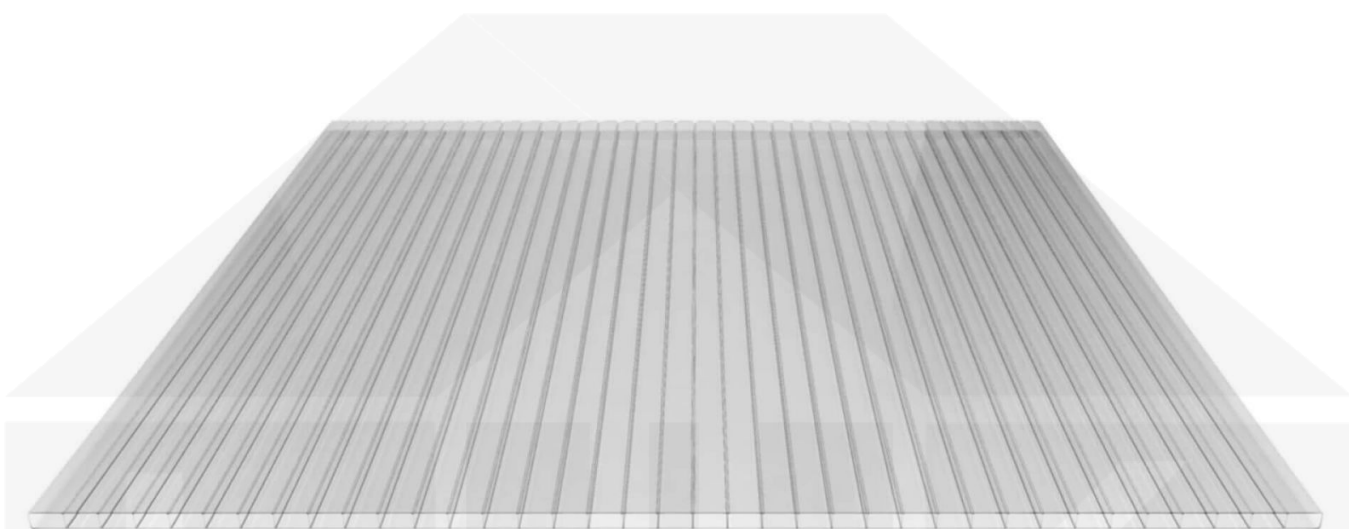

**Acrylglas Stegdoppelplatte | 16 mm | Profil DUO | Sparpaket | Plattenbreite
980 mm | Klar | Breite 4,10 m | Länge 4,50 m**

Art. Nr.: 70075DUAC4045

Beschreibung

Acrylglas Stegplatten 16 mm

Diese Stegdoppelplatte / Doppelstegplatte mit einer Stärke von 16 mm ist auch unter der Bezeichnung VLF-SDP16-AC bekannt. Diese Acrylglas Stegplatte ist in der Farbe Glasklar mit einem Lichtdurchlass von ca. 84% in Längen von 2 bis 7 m erhältlich. Die Platten werden auf Maß Zentimetergenau in der Länge zugeschnitten. Die Abrechnung erfolgt in vollen Längen, bei Zuschnitt werden Reststücke mitgeliefert. Die Plattenbreite beträgt 980 mm.

Einsatzbereich

Acrylglas Stegplatten / Hohlkammerplatten sind komplett UV-beständig, vergilben und verspröden nicht. Die hohe Transparenz garantiert höchste Lichtdurchlässigkeit. Acrylglas ist sehr bruchfest, witterungsbeständig, hagelfest (Nicht bei extreme Wetterbedingungen - Siehe Garantie) und normal entflammbar. AC Doppelstegplatten werden als Dacheindeckung für Hallen, Gewächshäuser, Schuppen, Terrassenüberdachungen und Carports sowie auch vertikal für Wände verbaut.

Deckbreite

Erste Platte mit Profil = 1070 mm, jede folgende Platte mit Profil + 1010 mm

Zwischenmaße durch bauseitiges Sägen zu erreichen.

DUO Profil

Das Verlegeprofil DUO ist ein 60 mm breites Profilsystem aus Aluminium, das durch das Schraub-System einen sehr festen halt bietet.. Dieses Verbindungssystem ist in der Farbe Blank Aluminium in Längen von 2,00 - 7,00 m für 10 mm und 16 mm starke Stegplatten und Massivplatten erhältlich. Die Mittelprofile bestehen aus 2 Teilen (Unter- und Oberprofil), die Randprofile aus 3 Teilen (Unter- und Oberprofil sowie Randteil).