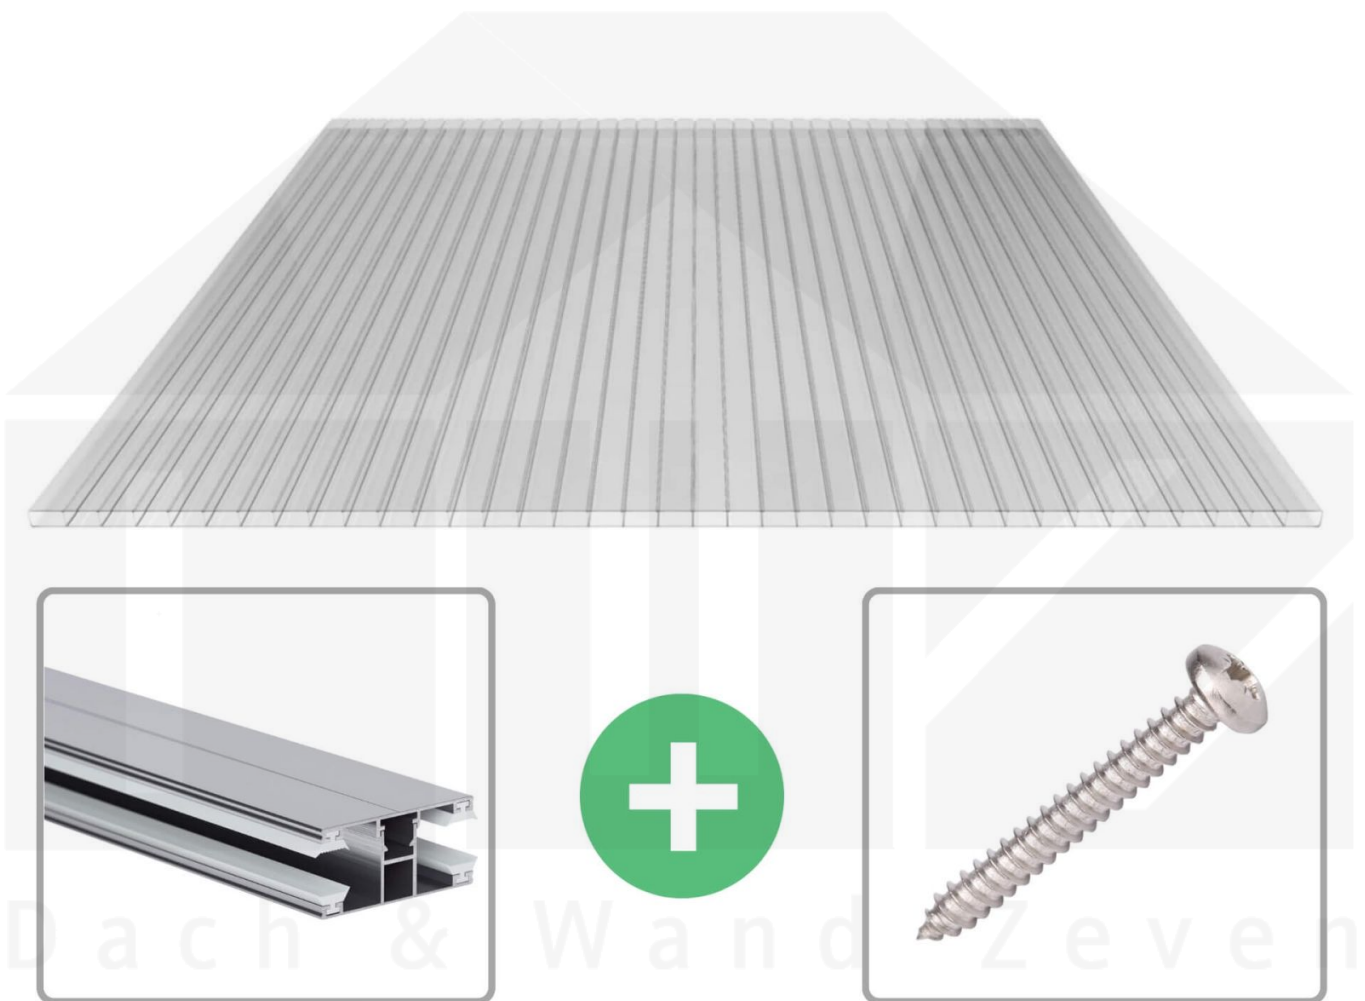

**Acrylglas Stegdoppelplatte | 16 mm | Profil DUO | Sparpaket | Plattenbreite
980 mm | Klar | Breite 5,11 m | Länge 2,50 m**

Art. Nr.: 70075DUAC5025

Beschreibung

Acrylglas Stegplatten 16 mm

Diese Stegdoppelplatte / Doppelstegplatte mit einer Stärke von 16 mm ist auch unter der Bezeichnung VLF-SDP16-AC bekannt. Diese Acrylglas Stegplatte ist in der Farbe Glasklar mit einem Lichtdurchlass von ca. 84% in Längen von 2 bis 7 m erhältlich. Die Platten werden auf Maß Zentimetergenau in der Länge zugeschnitten. Die Abrechnung erfolgt in vollen Längen, bei Zuschnitt werden Reststücke mitgeliefert. Die Plattenbreite beträgt 980 mm.

Einsatzbereich

Acrylglas Stegplatten / Hohlkammerplatten sind komplett UV-beständig, vergilben und verspröden nicht. Die hohe Transparenz garantiert höchste Lichtdurchlässigkeit. Acrylglas ist sehr bruchfest, witterungsbeständig, hagelfest (Nicht bei extreme Wetterbedingungen - Siehe Garantie) und normal entflammbar. AC Doppelstegplatten werden als Dacheindeckung für Hallen, Gewächshäuser, Schuppen, Terrassenüberdachungen und Carports sowie auch vertikal für Wände verbaut.

Deckbreite

Erste Platte mit Profil = 1070 mm, jede folgende Platte mit Profil + 1010 mm

Zwischenmaße durch bauseitiges Sägen zu erreichen.

DUO Profil

Das Verlegeprofil DUO ist ein 60 mm breites Profilsystem aus Aluminium, das durch das Schraub-System einen sehr festen halt bietet.. Dieses Verbindungssystem ist in der Farbe Blank Aluminium in Längen von 2,00 - 7,00 m für 10 mm und 16 mm starke Stegplatten und Massivplatten erhältlich. Die Mittelprofile bestehen aus 2 Teilen (Unter- und Oberprofil), die Randprofile aus 3 Teilen (Unter- und Oberprofil sowie Randteil).

Besonderheit

Das Schraub-System verspricht eine sehr stabile Montage, da sowohl das Unterprofil als auch das Oberprofil festgeschraubt werden. Dieses langlebige Profilsystem hat vormontierte Dichtungen, der das Wasser abwehrt und