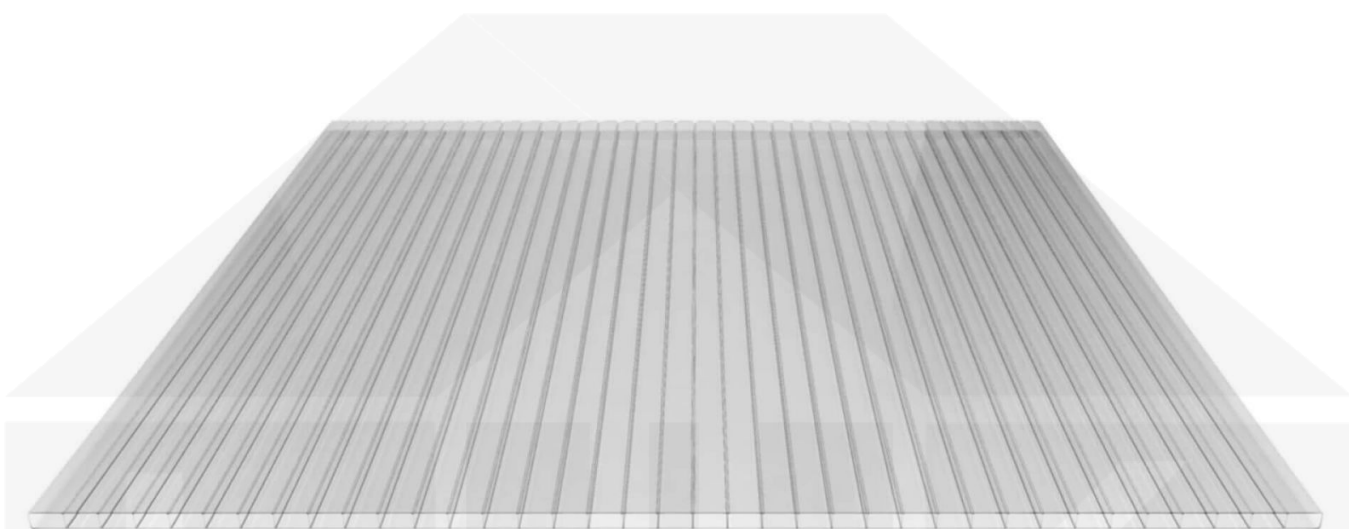

**Acrylglas Stegdoppelplatte | 16 mm | Profil DUO | Sparpaket | Plattenbreite
980 mm | Klar | Breite 6,12 m | Länge 4,00 m**

Art. Nr.: 70075DUAC6040

Beschreibung

Acrylglas Stegplatten 16 mm

Diese Stegdoppelplatte / Doppelstegplatte mit einer Stärke von 16 mm ist auch unter der Bezeichnung VLF-SDP16-AC bekannt. Diese Acrylglas Stegplatte ist in der Farbe Glasklar mit einem Lichtdurchlass von ca. 84% in Längen von 2 bis 7 m erhältlich. Die Platten werden auf Maß Zentimetergenau in der Länge zugeschnitten. Die Abrechnung erfolgt in vollen Längen, bei Zuschnitt werden Reststücke mitgeliefert. Die Plattenbreite beträgt 980 mm.

Einsatzbereich

Acrylglas Stegplatten / Hohlkammerplatten sind komplett UV-beständig, vergilben und verspröden nicht. Die hohe Transparenz garantiert höchste Lichtdurchlässigkeit. Acrylglas ist sehr bruchfest, witterungsbeständig, hagelfest (Nicht bei extreme Wetterbedingungen - Siehe Garantie) und normal entflammbar. AC Doppelstegplatten werden als Dacheindeckung für Hallen, Gewächshäuser, Schuppen, Terrassenüberdachungen und Carports sowie auch vertikal für Wände verbaut.

Deckbreite

Erste Platte mit Profil = 1070 mm, jede folgende Platte mit Profil + 1010 mm

Zwischenmaße durch bauseitiges Sägen zu erreichen.

DUO Profil

Das Verlegeprofil DUO ist ein 60 mm breites Profilsystem aus Aluminium, das durch das Schraub-System einen sehr festen halt bietet.. Dieses Verbindungssystem ist in der Farbe Blank Aluminium in Längen von 2,00 - 7,00 m für 10 mm und 16 mm starke Stegplatten und Massivplatten erhältlich. Die Mittelprofile bestehen aus 2 Teilen (Unter- und Oberprofil), die Randprofile aus 3 Teilen (Unter- und Oberprofil sowie Randteil).