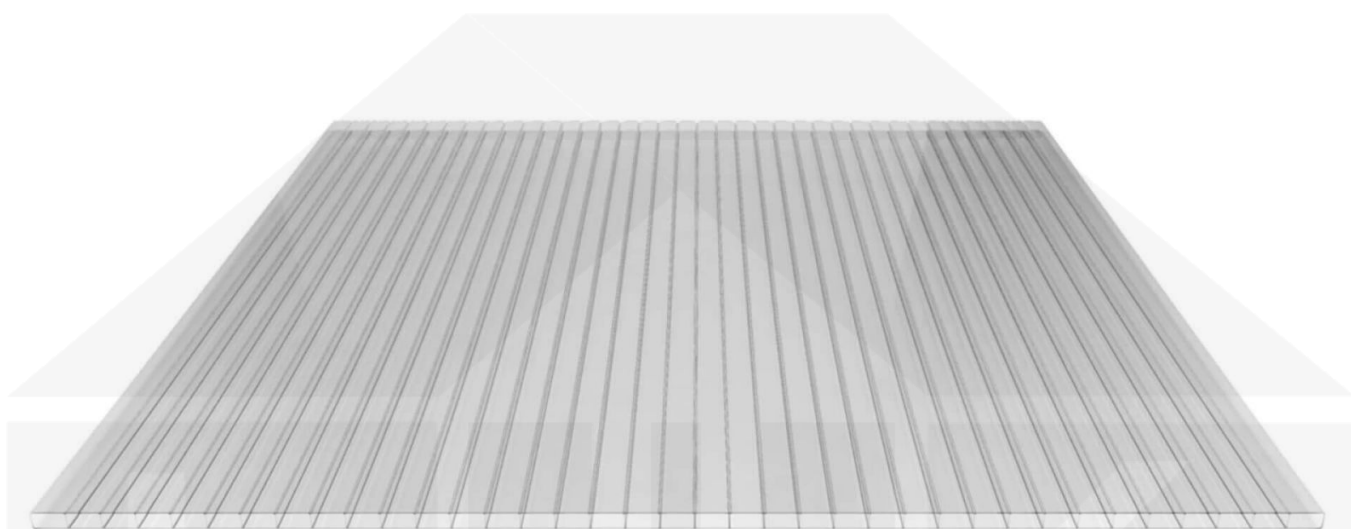

Acrylglas Stegdoppelplatte | 16 mm | Profil DUO | Sparpaket | Plattenbreite 980 mm | Klar | Breite 7,13 m | Länge 3,50 m

Art. Nr.: 70075DUAC7035

Beschreibung

Acrylglas Stegplatten 16 mm

Diese Stegdoppelplatte / Doppelstegplatte mit einer Stärke von 16 mm ist auch unter der Bezeichnung VLF-SDP16-AC bekannt. Diese Acrylglas Stegplatte ist in der Farbe Glasklar mit einem Lichtdurchlass von ca. 84% in Längen von 2 bis 7 m erhältlich. Die Platten werden auf Maß Zentimetergenau in der Länge zugeschnitten. Die Abrechnung erfolgt in vollen Längen, bei Zuschnitt werden Reststücke mitgeliefert. Die Plattenbreite beträgt 980 mm.

Einsatzbereich

Acrylglas Stegplatten / Hohlkammerplatten sind komplett UV-beständig, vergilben und verspröden nicht. Die hohe Transparenz garantiert höchste Lichtdurchlässigkeit. Acrylglas ist sehr bruchfest, witterungsbeständig, hagelfest (Nicht bei extreme Wetterbedingungen - Siehe Garantie) und normal entflammbar. AC Doppelstegplatten werden als Dacheindeckung für Hallen, Gewächshäuser, Schuppen, Terrassenüberdachungen und Carports sowie auch vertikal für Wände verbaut.

Deckbreite

Erste Platte mit Profil = 1070 mm, jede folgende Platte mit Profil + 1010 mm

Zwischenmaße durch bauseitiges Sägen zu erreichen.

DUO Profil

Das Verlegeprofil DUO ist ein 60 mm breites Profilsystem aus Aluminium, das durch das Schraub-System einen sehr festen halt bietet.. Dieses Verbindungssystem ist in der Farbe Blank Aluminium in Längen von 2,00 - 7,00 m für 10 mm und 16 mm starke Stegplatten und Massivplatten erhältlich. Die Mittelprofile bestehen aus 2 Teilen (Unter- und Oberprofil), die Randprofile aus 3 Teilen (Unter- und Oberprofil sowie Randteil).