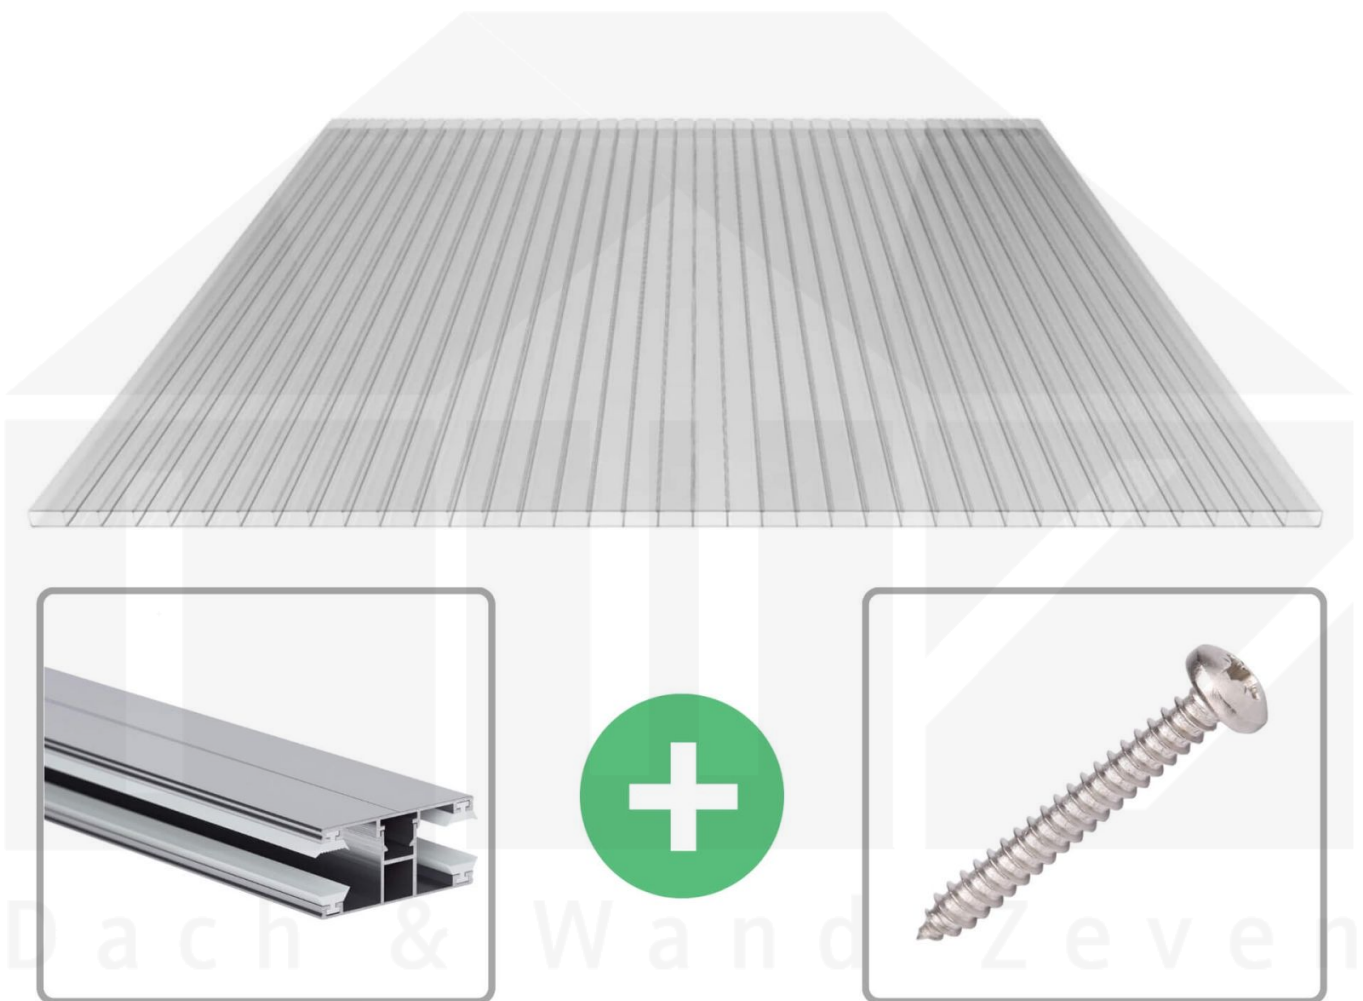

**Acrylglas Stegdoppelplatte | 16 mm | Profil DUO | Sparpaket | Plattenbreite
980 mm | Klar | Breite 7,13 m | Länge 4,00 m**

Art. Nr.: 70075DUAC7040

Beschreibung

Acrylglas Stegplatten 16 mm

Diese Stegdoppelplatte / Doppelstegplatte mit einer Stärke von 16 mm ist auch unter der Bezeichnung VLF-SDP16-AC bekannt. Diese Acrylglas Stegplatte ist in der Farbe Glasklar mit einem Lichtdurchlass von ca. 84% in Längen von 2 bis 7 m erhältlich. Die Platten werden auf Maß Zentimetergenau in der Länge zugeschnitten. Die Abrechnung erfolgt in vollen Längen, bei Zuschnitt werden Reststücke mitgeliefert. Die Plattenbreite beträgt 980 mm.

Einsatzbereich

Acrylglas Stegplatten / Hohlkammerplatten sind komplett UV-beständig, vergilben und verspröden nicht. Die hohe Transparenz garantiert höchste Lichtdurchlässigkeit. Acrylglas ist sehr bruchfest, witterungsbeständig, hagelfest (Nicht bei extreme Wetterbedingungen - Siehe Garantie) und normal entflammbar. AC Doppelstegplatten werden als Dacheindeckung für Hallen, Gewächshäuser, Schuppen, Terrassenüberdachungen und Carports sowie auch vertikal für Wände verbaut.

Deckbreite

Erste Platte mit Profil = 1070 mm, jede folgende Platte mit Profil + 1010 mm

Zwischenmaße durch bauseitiges Sägen zu erreichen.

DUO Profil

Das Verlegeprofil DUO ist ein 60 mm breites Profilsystem aus Aluminium, das durch das Schraub-System einen sehr festen halt bietet.. Dieses Verbindungssystem ist in der Farbe Blank Aluminium in Längen von 2,00 - 7,00 m für 10 mm und 16 mm starke Stegplatten und Massivplatten erhältlich. Die Mittelprofile bestehen aus 2 Teilen (Unter- und Oberprofil), die Randprofile aus 3 Teilen (Unter- und Oberprofil sowie Randteil).

Besonderheit

Das Schraub-System verspricht eine sehr stabile Montage, da sowohl das Unterprofil als auch das Oberprofil festgeschraubt werden. Dieses langlebige Profilsystem hat vormontierte Dichtungen, der das Wasser abwehrt und