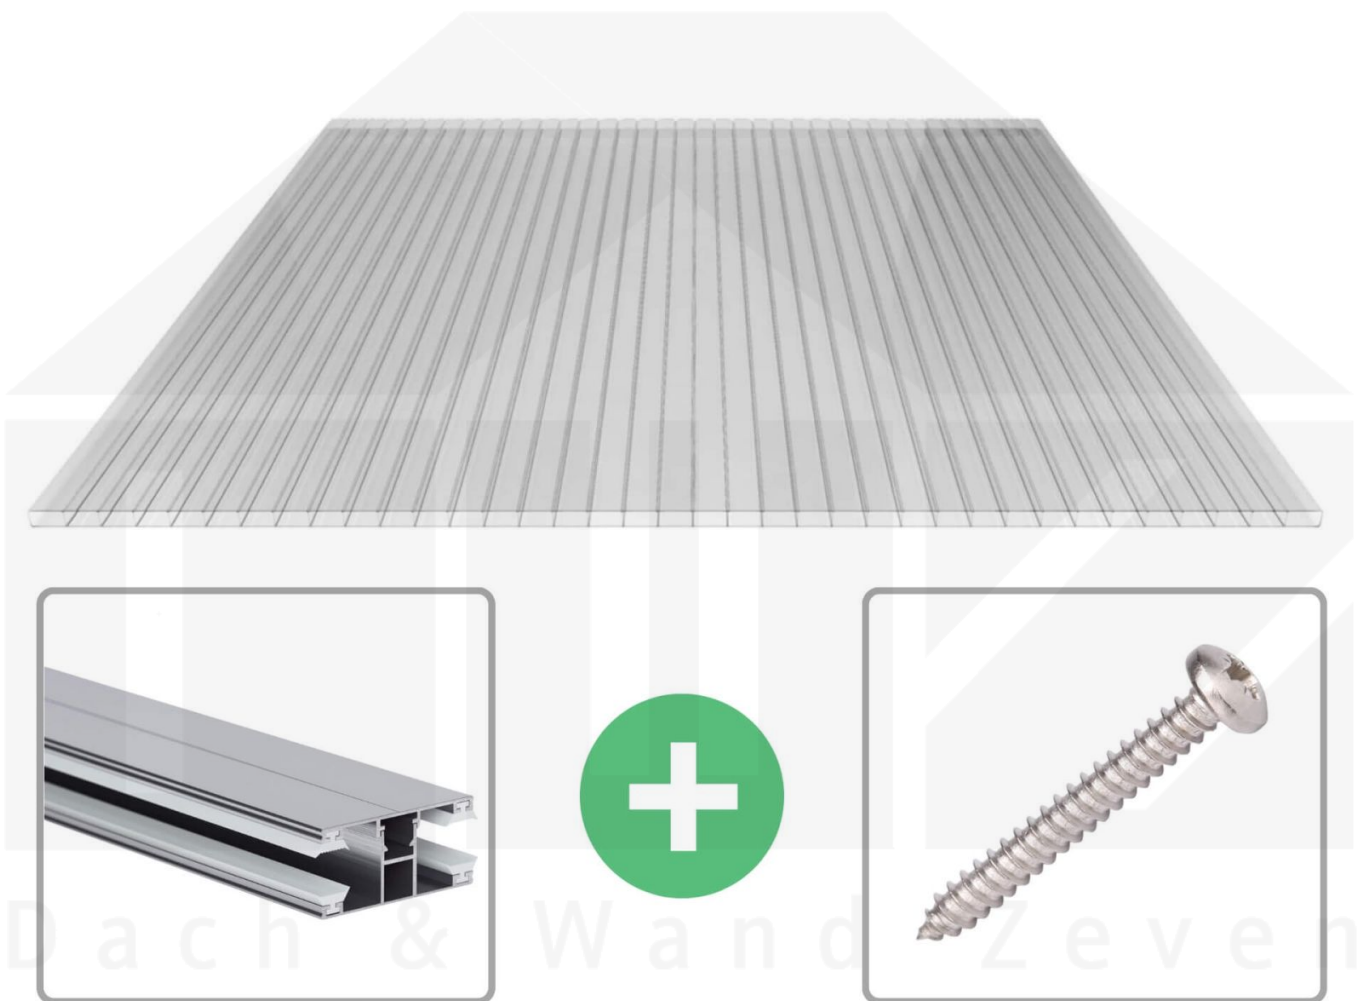

**Acrylglas Stegdoppelplatte | 16 mm | Profil DUO | Sparpaket | Plattenbreite
980 mm | Klar | Breite 7,13 m | Länge 5,00 m**

Art. Nr.: 70075DUAC7050

Beschreibung

Acrylglas Stegplatten 16 mm

Diese Stegdoppelplatte / Doppelstegplatte mit einer Stärke von 16 mm ist auch unter der Bezeichnung VLF-SDP16-AC bekannt. Diese Acrylglas Stegplatte ist in der Farbe Glasklar mit einem Lichtdurchlass von ca. 84% in Längen von 2 bis 7 m erhältlich. Die Platten werden auf Maß Zentimetergenau in der Länge zugeschnitten. Die Abrechnung erfolgt in vollen Längen, bei Zuschnitt werden Reststücke mitgeliefert. Die Plattenbreite beträgt 980 mm.

Einsatzbereich

Acrylglas Stegplatten / Hohlkammerplatten sind komplett UV-beständig, vergilben und verspröden nicht. Die hohe Transparenz garantiert höchste Lichtdurchlässigkeit. Acrylglas ist sehr bruchfest, witterungsbeständig, hagelfest (Nicht bei extreme Wetterbedingungen - Siehe Garantie) und normal entflammbar. AC Doppelstegplatten werden als Dacheindeckung für Hallen, Gewächshäuser, Schuppen, Terrassenüberdachungen und Carports sowie auch vertikal für Wände verbaut.

Deckbreite

Erste Platte mit Profil = 1070 mm, jede folgende Platte mit Profil + 1010 mm

Zwischenmaße durch bauseitiges Sägen zu erreichen.

DUO Profil

Das Verlegeprofil DUO ist ein 60 mm breites Profilsystem aus Aluminium, das durch das Schraub-System einen sehr festen halt bietet.. Dieses Verbindungssystem ist in der Farbe Blank Aluminium in Längen von 2,00 - 7,00 m für 10 mm und 16 mm starke Stegplatten und Massivplatten erhältlich. Die Mittelprofile bestehen aus 2 Teilen (Unter- und Oberprofil), die Randprofile aus 3 Teilen (Unter- und Oberprofil sowie Randteil).

Besonderheit

Das Schraub-System verspricht eine sehr stabile Montage, da sowohl das Unterprofil als auch das Oberprofil festgeschraubt werden. Dieses langlebige Profilsystem hat vormontierte Dichtungen, der das Wasser abwehrt und