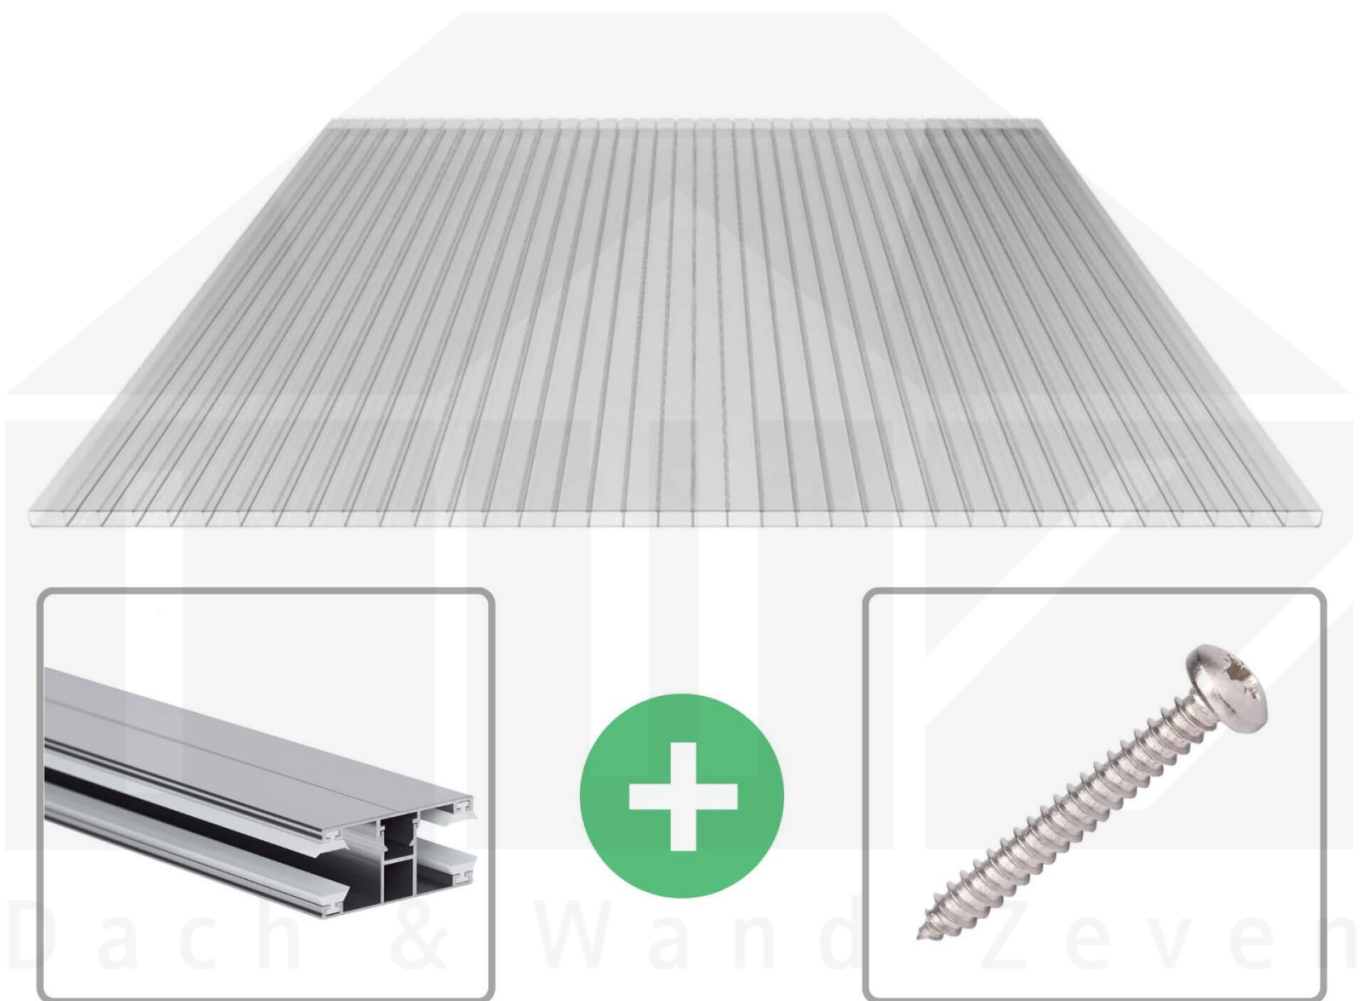

**Acrylglas Stegdoppelplatte | 16 mm | Profil DUO | Sparpaket | Plattenbreite
980 mm | Klar | Breite 8,14 m | Länge 2,00 m**

Art. Nr.: 70075DUAC8020

Beschreibung

Acrylglas Stegplatten 16 mm

Diese Stegdoppelplatte / Doppelstegplatte mit einer Stärke von 16 mm ist auch unter der Bezeichnung VLF-SDP16-AC bekannt. Diese Acrylglas Stegplatte ist in der Farbe Glasklar mit einem Lichtdurchlass von ca. 84% in Längen von 2 bis 7 m erhältlich. Die Platten werden auf Maß Zentimetergenau in der Länge zugeschnitten. Die Abrechnung erfolgt in vollen Längen, bei Zuschnitt werden Reststücke mitgeliefert. Die Plattenbreite beträgt 980 mm.

Einsatzbereich

Acrylglas Stegplatten / Hohlkammerplatten sind komplett UV-beständig, vergilben und verspröden nicht. Die hohe Transparenz garantiert höchste Lichtdurchlässigkeit. Acrylglas ist sehr bruchfest, witterungsbeständig, hagelfest (Nicht bei extreme Wetterbedingungen - Siehe Garantie) und normal entflammbar. AC Doppelstegplatten werden als Dacheindeckung für Hallen, Gewächshäuser, Schuppen, Terrassenüberdachungen und Carports sowie auch vertikal für Wände verbaut.

Deckbreite

Erste Platte mit Profil = 1070 mm, jede folgende Platte mit Profil + 1010 mm

Zwischenmaße durch bauseitiges Sägen zu erreichen.

DUO Profil

Das Verlegeprofil DUO ist ein 60 mm breites Profilsystem aus Aluminium, das durch das Schraub-System einen sehr festen halt bietet.. Dieses Verbindungssystem ist in der Farbe Blank Aluminium in Längen von 2,00 - 7,00 m für 10 mm und 16 mm starke Stegplatten und Massivplatten erhältlich. Die Mittelprofile bestehen aus 2 Teilen (Unter- und Oberprofil), die Randprofile aus 3 Teilen (Unter- und Oberprofil sowie Randteil).

Besonderheit

Das Schraub-System verspricht eine sehr stabile Montage, da sowohl das Unterprofil als auch das Oberprofil festgeschraubt werden. Dieses langlebige Profilsystem hat vormontierte Dichtungen, der das Wasser abwehrt und