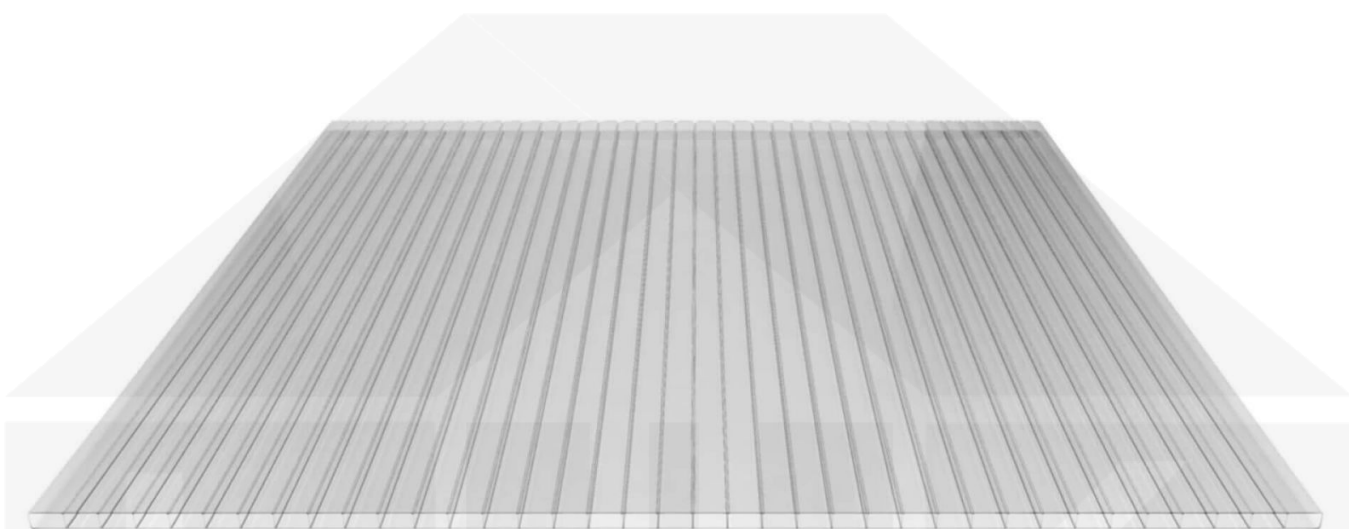

**Acrylglas Stegdoppelplatte | 16 mm | Profil DUO | Sparpaket | Plattenbreite
980 mm | Klar | Breite 8,14 m | Länge 4,50 m**

Art. Nr.: 70075DUAC8045

Beschreibung

Acrylglas Stegplatten 16 mm

Diese Stegdoppelplatte / Doppelstegplatte mit einer Stärke von 16 mm ist auch unter der Bezeichnung VLF-SDP16-AC bekannt. Diese Acrylglas Stegplatte ist in der Farbe Glasklar mit einem Lichtdurchlass von ca. 84% in Längen von 2 bis 7 m erhältlich. Die Platten werden auf Maß Zentimetergenau in der Länge zugeschnitten. Die Abrechnung erfolgt in vollen Längen, bei Zuschnitt werden Reststücke mitgeliefert. Die Plattenbreite beträgt 980 mm.

Einsatzbereich

Acrylglas Stegplatten / Hohlkammerplatten sind komplett UV-beständig, vergilben und verspröden nicht. Die hohe Transparenz garantiert höchste Lichtdurchlässigkeit. Acrylglas ist sehr bruchfest, witterungsbeständig, hagelfest (Nicht bei extreme Wetterbedingungen - Siehe Garantie) und normal entflammbar. AC Doppelstegplatten werden als Dacheindeckung für Hallen, Gewächshäuser, Schuppen, Terrassenüberdachungen und Carports sowie auch vertikal für Wände verbaut.

Deckbreite

Erste Platte mit Profil = 1070 mm, jede folgende Platte mit Profil + 1010 mm

Zwischenmaße durch bauseitiges Sägen zu erreichen.

DUO Profil

Das Verlegeprofil DUO ist ein 60 mm breites Profilsystem aus Aluminium, das durch das Schraub-System einen sehr festen halt bietet.. Dieses Verbindungssystem ist in der Farbe Blank Aluminium in Längen von 2,00 - 7,00 m für 10 mm und 16 mm starke Stegplatten und Massivplatten erhältlich. Die Mittelprofile bestehen aus 2 Teilen (Unter- und Oberprofil), die Randprofile aus 3 Teilen (Unter- und Oberprofil sowie Randteil).