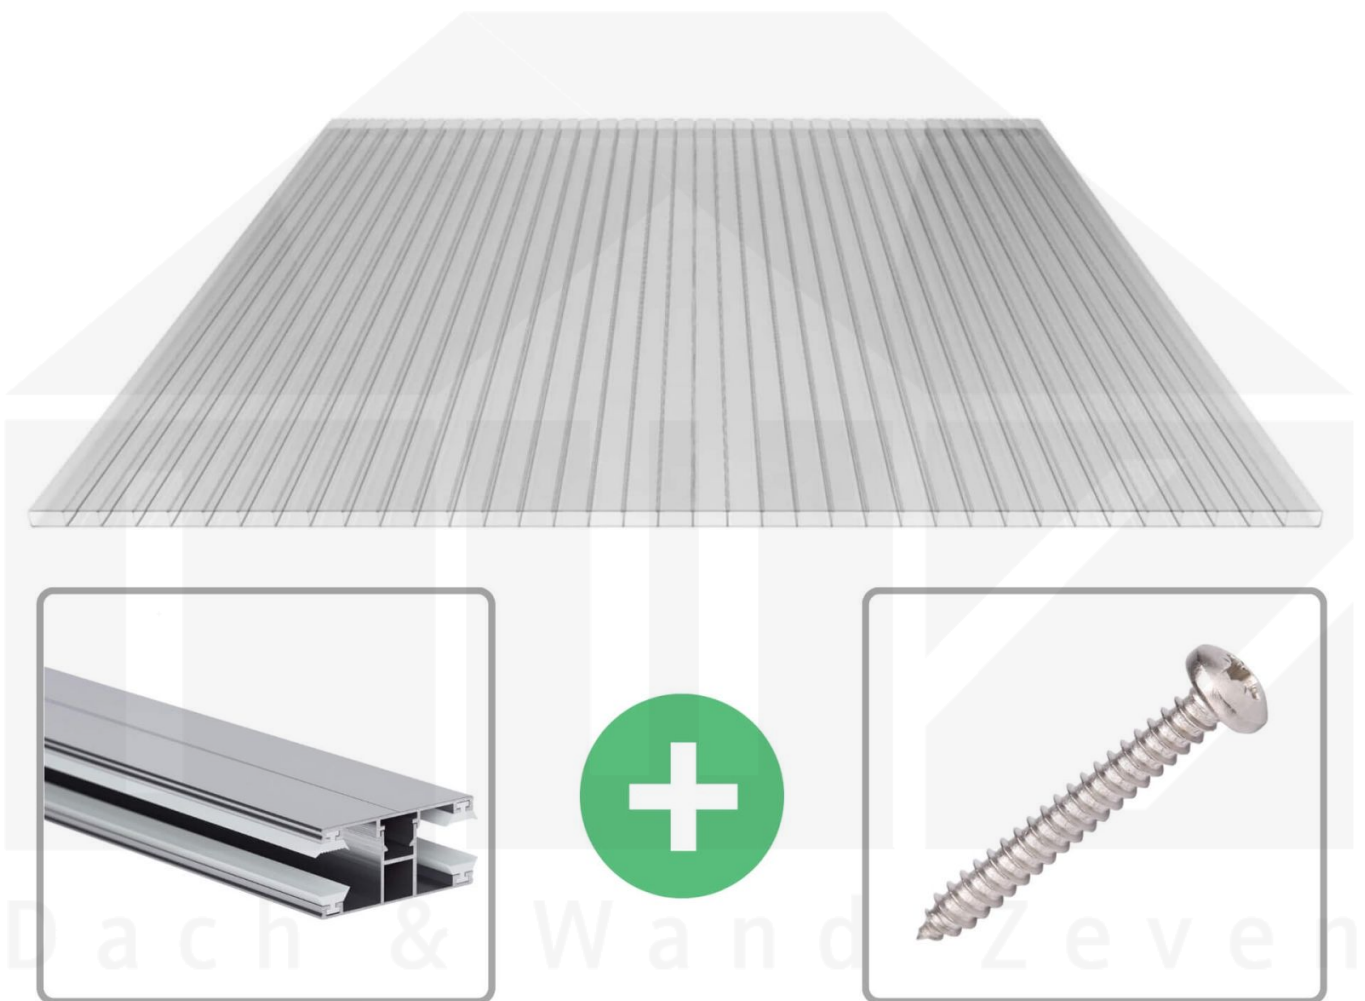

**Acrylglas Stegdoppelplatte | 16 mm | Profil DUO | Sparpaket | Plattenbreite
980 mm | Klar | Breite 9,15 m | Länge 2,00 m**

Art. Nr.: 70075DUAC9020

Beschreibung

Acrylglas Stegplatten 16 mm

Diese Stegdoppelplatte / Doppelstegplatte mit einer Stärke von 16 mm ist auch unter der Bezeichnung VLF-SDP16-AC bekannt. Diese Acrylglas Stegplatte ist in der Farbe Glasklar mit einem Lichtdurchlass von ca. 84% in Längen von 2 bis 7 m erhältlich. Die Platten werden auf Maß Zentimetergenau in der Länge zugeschnitten. Die Abrechnung erfolgt in vollen Längen, bei Zuschnitt werden Reststücke mitgeliefert. Die Plattenbreite beträgt 980 mm.

Einsatzbereich

Acrylglas Stegplatten / Hohlkammerplatten sind komplett UV-beständig, vergilben und verspröden nicht. Die hohe Transparenz garantiert höchste Lichtdurchlässigkeit. Acrylglas ist sehr bruchfest, witterungsbeständig, hagelfest (Nicht bei extreme Wetterbedingungen - Siehe Garantie) und normal entflammbar. AC Doppelstegplatten werden als Dacheindeckung für Hallen, Gewächshäuser, Schuppen, Terrassenüberdachungen und Carports sowie auch vertikal für Wände verbaut.

Deckbreite

Erste Platte mit Profil = 1070 mm, jede folgende Platte mit Profil + 1010 mm

Zwischenmaße durch bauseitiges Sägen zu erreichen.

DUO Profil

Das Verlegeprofil DUO ist ein 60 mm breites Profilsystem aus Aluminium, das durch das Schraub-System einen sehr festen halt bietet.. Dieses Verbindungssystem ist in der Farbe Blank Aluminium in Längen von 2,00 - 7,00 m für 10 mm und 16 mm starke Stegplatten und Massivplatten erhältlich. Die Mittelprofile bestehen aus 2 Teilen (Unter- und Oberprofil), die Randprofile aus 3 Teilen (Unter- und Oberprofil sowie Randteil).

Besonderheit

Das Schraub-System verspricht eine sehr stabile Montage, da sowohl das Unterprofil als auch das Oberprofil festgeschraubt werden. Dieses langlebige Profilsystem hat vormontierte Dichtungen, der das Wasser abwehrt und