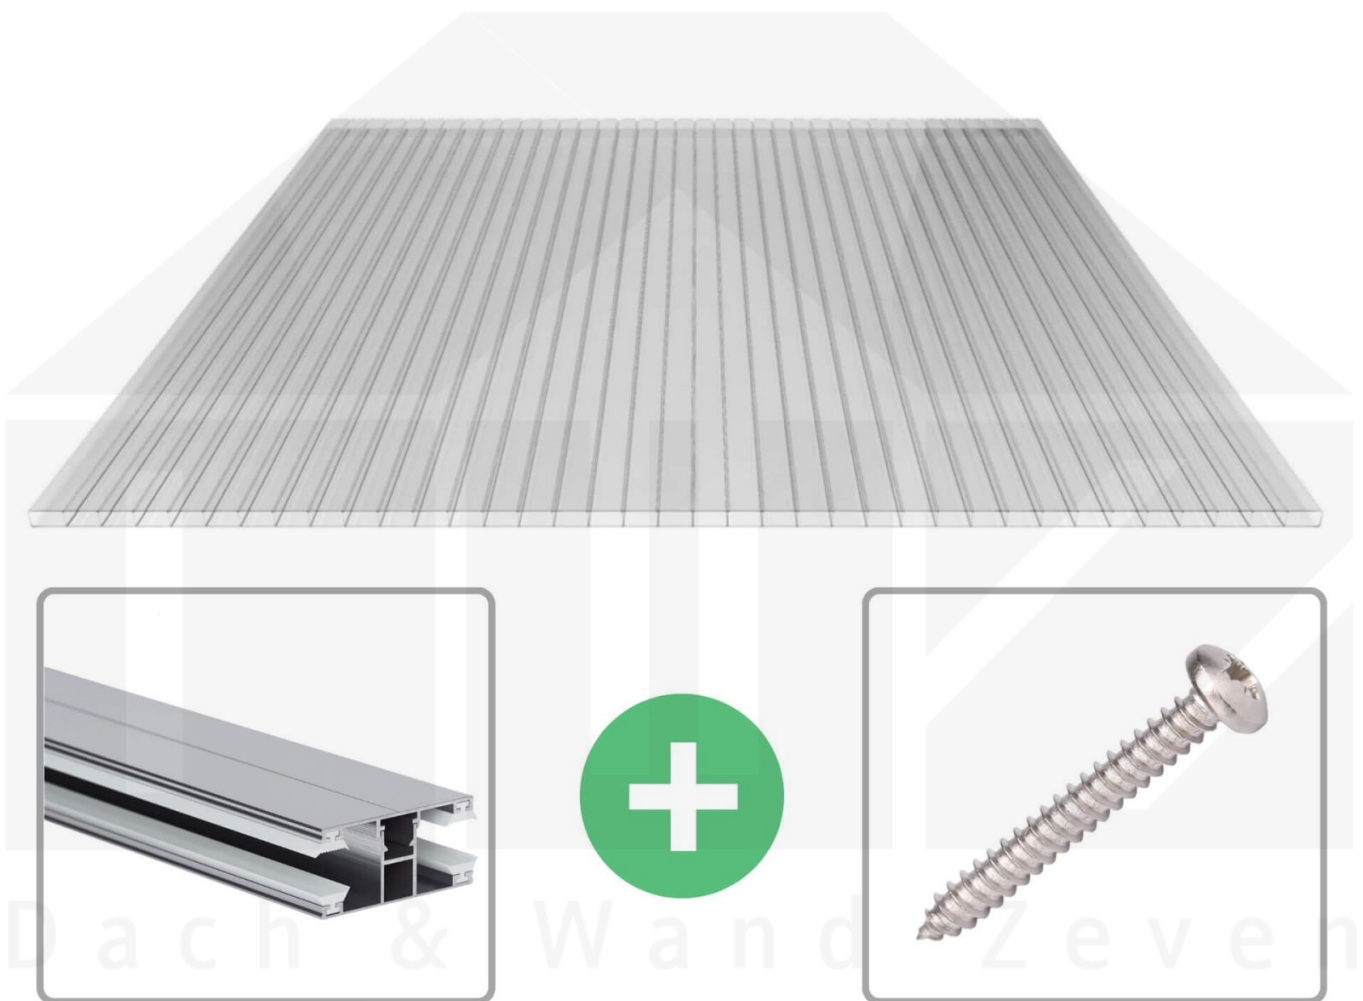

**Acrylglas Stegdoppelplatte | 16 mm | Profil DUO | Sparpaket | Plattenbreite
980 mm | Klar | Breite 9,15 m | Länge 3,50 m**

Art. Nr.: 70075DUAC9035

Beschreibung

Acrylglas Stegplatten 16 mm

Diese Stegdoppelplatte / Doppelstegplatte mit einer Stärke von 16 mm ist auch unter der Bezeichnung VLF-SDP16-AC bekannt. Diese Acrylglas Stegplatte ist in der Farbe Glasklar mit einem Lichtdurchlass von ca. 84% in Längen von 2 bis 7 m erhältlich. Die Platten werden auf Maß Zentimetergenau in der Länge zugeschnitten. Die Abrechnung erfolgt in vollen Längen, bei Zuschnitt werden Reststücke mitgeliefert. Die Plattenbreite beträgt 980 mm.

Einsatzbereich

Acrylglas Stegplatten / Hohlkammerplatten sind komplett UV-beständig, vergilben und verspröden nicht. Die hohe Transparenz garantiert höchste Lichtdurchlässigkeit. Acrylglas ist sehr bruchfest, witterungsbeständig, hagelfest (Nicht bei extreme Wetterbedingungen - Siehe Garantie) und normal entflammbar. AC Doppelstegplatten werden als Dacheindeckung für Hallen, Gewächshäuser, Schuppen, Terrassenüberdachungen und Carports sowie auch vertikal für Wände verbaut.

Deckbreite

Erste Platte mit Profil = 1070 mm, jede folgende Platte mit Profil + 1010 mm

Zwischenmaße durch bauseitiges Sägen zu erreichen.

DUO Profil

Das Verlegeprofil DUO ist ein 60 mm breites Profilsystem aus Aluminium, das durch das Schraub-System einen sehr festen halt bietet.. Dieses Verbindungssystem ist in der Farbe Blank Aluminium in Längen von 2,00 - 7,00 m für 10 mm und 16 mm starke Stegplatten und Massivplatten erhältlich. Die Mittelprofile bestehen aus 2 Teilen (Unter- und Oberprofil), die Randprofile aus 3 Teilen (Unter- und Oberprofil sowie Randteil).

Besonderheit

Das Schraub-System verspricht eine sehr stabile Montage, da sowohl das Unterprofil als auch das Oberprofil festgeschraubt werden. Dieses langlebige Profilsystem hat vormontierte Dichtungen, der das Wasser abwehrt und