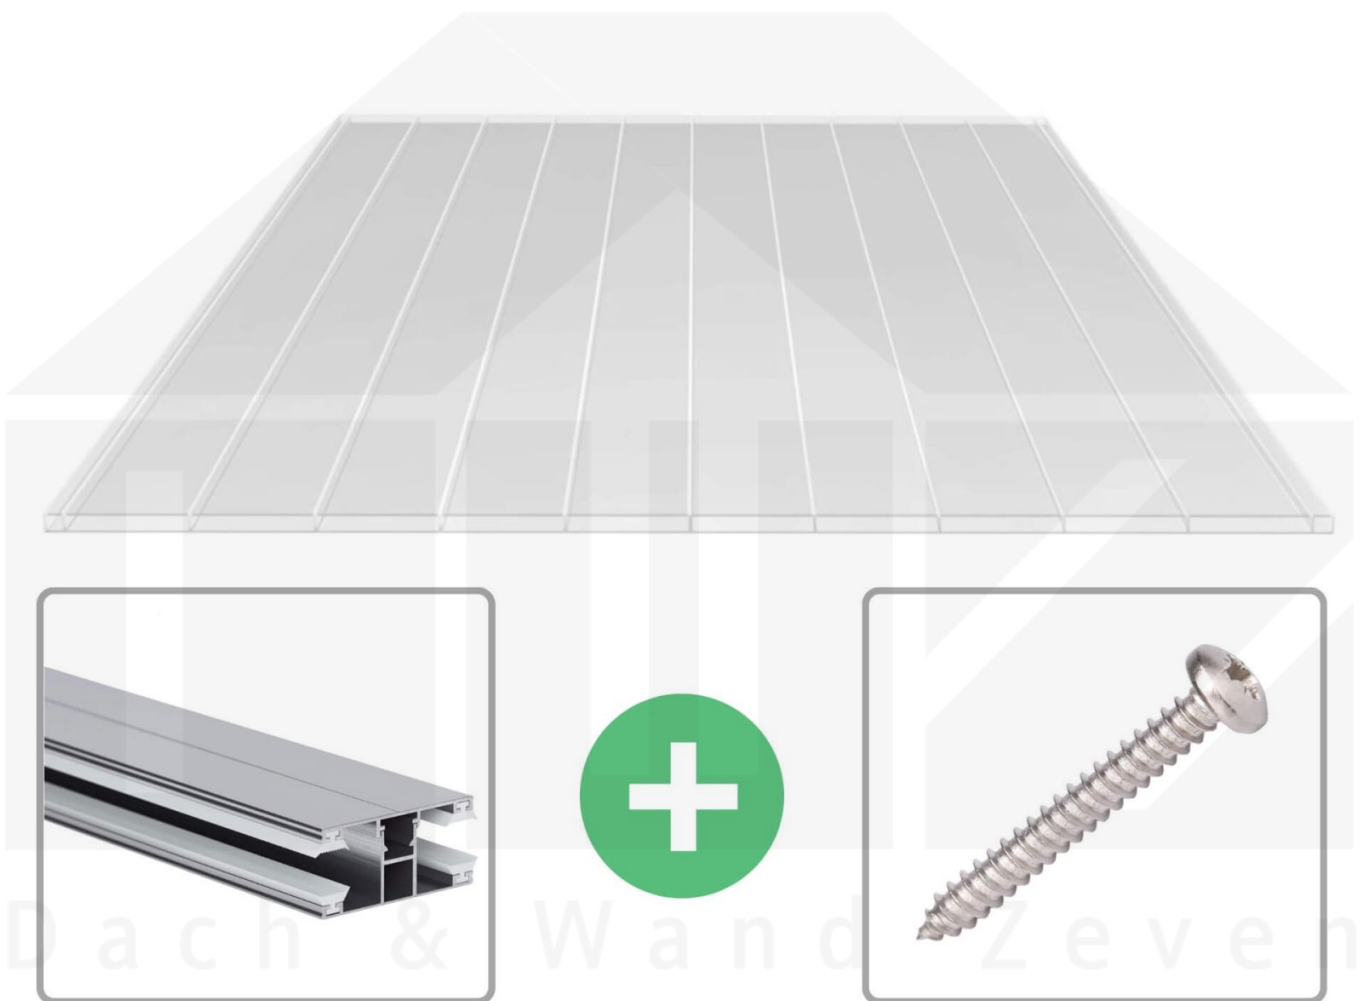

**Acrylglas Stegdoppelplatte | 16 mm | Profil DUO | Sparpaket | Plattenbreite
980 mm | Klar | Breitkammer | Breite 4,10 m | Länge 4,50 m**

Art. Nr.: 70075DUAC964045

 **Hier geht's zum Artikel:**
Scannen Sie einfach diesen Barcode mit Ihrem Handy und Sie gelangen direkt zum Produkt mit weiteren Informationen, Bilder, Videos usw.

Beschreibung

Acrylglas Stegplatte 16 mm

Diese Stegdoppelplatte / Doppelstegplatte mit einer Stärke von 16 mm ist auch unter der Bezeichnung VLF-SDP16-AC96 Breitkammer bekannt. Diese Acrylglas Stegplatte ist in der Farbe Glasklar mit einem Lichtdurchlass von ca. 87% in Längen von 2 bis 7 m erhältlich. Die Platten werden auf Maß Zentimetergenau in der Länge zugeschnitten. Die Abrechnung erfolgt in vollen Längen, bei Zuschnitt werden Reststücke mitgeliefert. Die Plattenbreite beträgt 980 mm.

Einsatzbereich

Acrylglas Stegplatten / Hohlkammerplatten sind komplett UV-beständig, vergilben und verspröden nicht. Die hohe Transparenz garantiert höchste Lichtdurchlässigkeit. Acrylglas ist sehr bruchfest, witterungsbeständig, hagelfest (Nicht bei extreme Wetterbedingungen - Siehe Garantie) und normal entflammbar. AC Doppelstegplatten werden als Dacheindeckung für Hallen, Gewächshäuser, Schuppen, Terrassenüberdachungen und Carports sowie auch vertikal für Wände verbaut.

Deckbreite

Erste Platte mit Profil = 1070 mm, jede folgende Platte mit Profil + 1010 mm

Zwischenmaße durch bauseitiges Sägen zu erreichen.

DUO Profil

Das Verlegeprofil DUO ist ein 60 mm breites Profilsystem aus Aluminium, das durch das Schraub-System einen sehr festen halt bietet.. Dieses Verbindungssystem ist in der Farbe Blank Aluminium in Längen von 2,00 - 7,00 m für 10 mm und 16 mm starke Stegplatten und Massivplatten erhältlich. Die Mittelprofile bestehen aus 2 Teilen (Unter- und Oberprofil), die Randprofile aus 3 Teilen (Unter- und Oberprofil sowie Randteil).