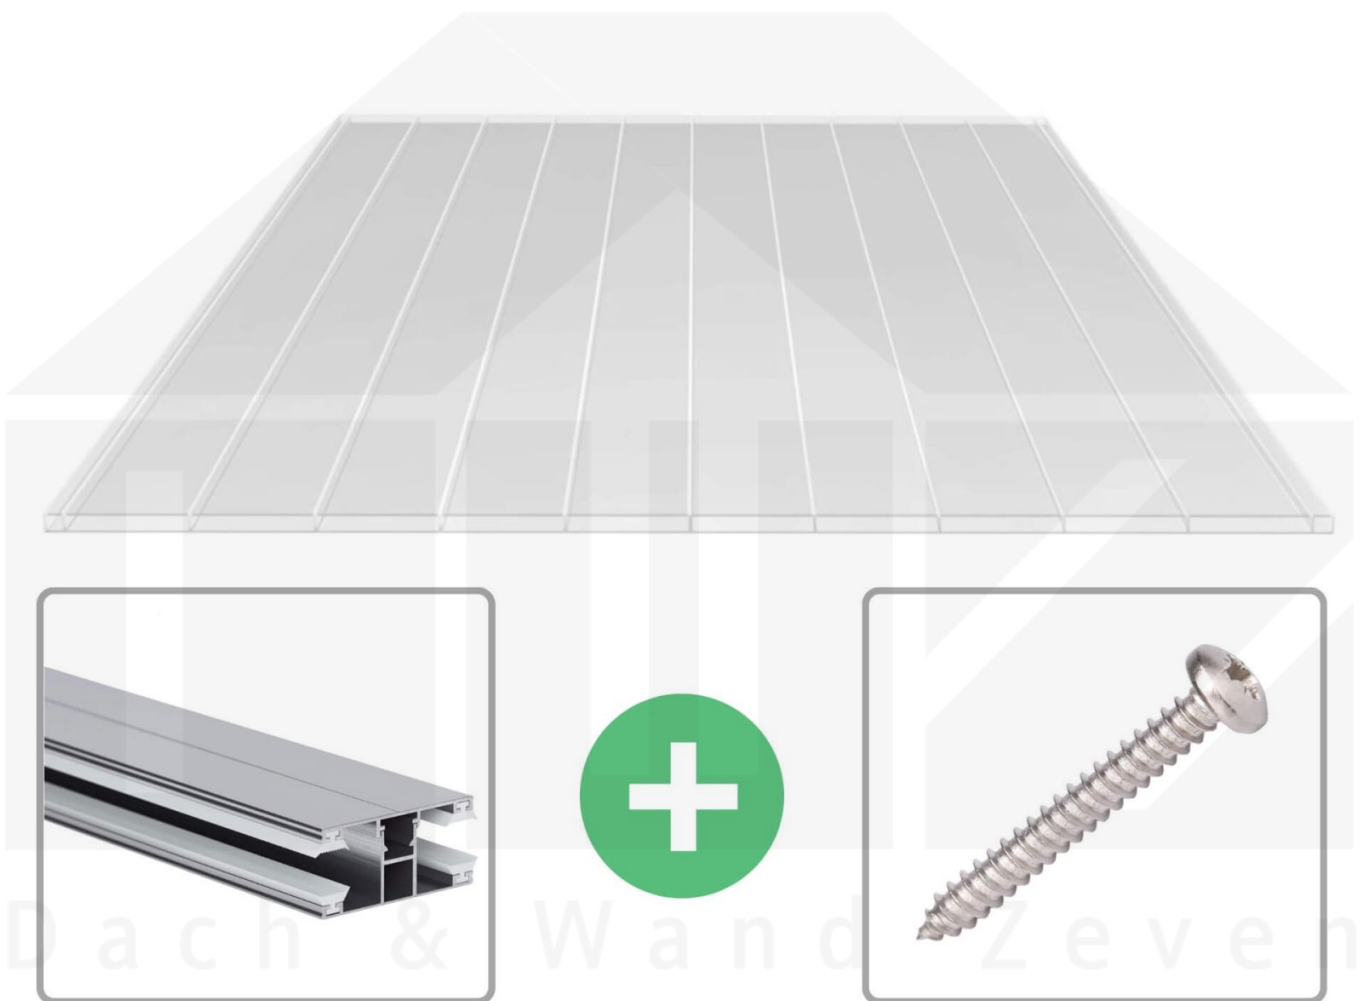

Acrylglas Stegdoppelplatte | 16 mm | Profil DUO | Sparpaket | Plattenbreite 980 mm | Klar | Breitkammer | Breite 5,11 m | Länge 5,00 m

Art. Nr.: 70075DUAC965050

	<p>Hier geht's zum Artikel: Scannen Sie einfach diesen Barcode mit Ihrem Handy und Sie gelangen direkt zum Produkt mit weiteren Informationen, Bilder, Videos usw.</p>
---	---

Beschreibung

Acrylglas Stegplatte 16 mm

Diese Stegdoppelplatte / Doppelstegplatte mit einer Stärke von 16 mm ist auch unter der Bezeichnung VLF-SDP16-AC96 Breitkammer bekannt. Diese Acrylglas Stegplatte ist in der Farbe Glasklar mit einem Lichtdurchlass von ca. 87% in Längen von 2 bis 7 m erhältlich. Die Platten werden auf Maß Zentimetergenau in der Länge zugeschnitten. Die Abrechnung erfolgt in vollen Längen, bei Zuschnitt werden Reststücke mitgeliefert. Die Plattenbreite beträgt 980 mm.

Einsatzbereich

Acrylglas Stegplatten / Hohlkammerplatten sind komplett UV-beständig, vergilben und verspröden nicht. Die hohe Transparenz garantiert höchste Lichtdurchlässigkeit. Acrylglas ist sehr bruchfest, witterungsbeständig, hagelfest (Nicht bei extreme Wetterbedingungen - Siehe Garantie) und normal entflammbar. AC Doppelstegplatten werden als Dacheindeckung für Hallen, Gewächshäuser, Schuppen, Terrassenüberdachungen und Carports sowie auch vertikal für Wände verbaut.

Deckbreite

Erste Platte mit Profil = 1070 mm, jede folgende Platte mit Profil + 1010 mm

Zwischenmaße durch bauseitiges Sägen zu erreichen.

DUO Profil

Das Verlegeprofil DUO ist ein 60 mm breites Profilsystem aus Aluminium, das durch das Schraub-System einen sehr festen halt bietet.. Dieses Verbindungssystem ist in der Farbe Blank Aluminium in Längen von 2,00 - 7,00 m für 10 mm und 16 mm starke Stegplatten und Massivplatten erhältlich. Die Mittelprofile bestehen aus 2 Teilen (Unter- und Oberprofil), die Randprofile aus 3 Teilen (Unter- und Oberprofil sowie Randteil).