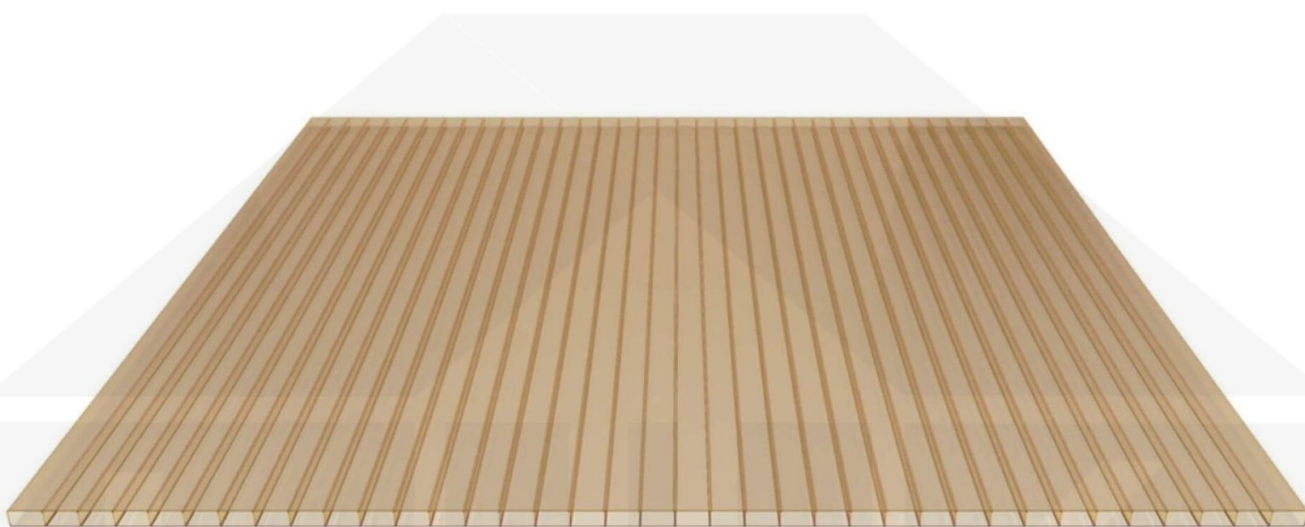

Acrylglas Stegdoppelplatte | 16 mm | Profil DUO | Sparpaket | Plattenbreite 980 mm | Bronze | Breite 5,11 m | Länge 4,50 m

Art. Nr.: 70075DUACB5045

Hier geht's zum Artikel:

Scannen Sie einfach diesen Barcode mit Ihrem Handy und Sie gelangen direkt zum Produkt mit weiteren Informationen, Bilder, Videos usw.

Beschreibung

Acrylglas Stegplatten 16 mm

Diese Stegdoppelplatte / Doppelstegplatte mit einer Stärke von 16 mm ist auch unter der Bezeichnung VLF-SDP16-AC bekannt. Diese Acrylglas Stegplatte ist in der Farbe Bronze mit einem Lichtdurchlass von ca. 35% in Längen von 2 bis 7 m erhältlich. Die Platten werden auf Maß Zentimetergenau in der Länge zugeschnitten. Die Abrechnung erfolgt in vollen Längen, bei Zuschnitt werden Reststücke mitgeliefert. Die Plattenbreite beträgt 980 mm.

Einsatzbereich

Acrylglas Stegplatten / Hohlkammerplatten sind komplett UV-beständig, vergilben und verspröden nicht. Die hohe Transparenz garantiert höchste Lichtdurchlässigkeit. Acrylglas ist sehr bruchfest, witterungsbeständig, hagelfest (Nicht bei extreme Wetterbedingungen - Siehe Garantie) und normal entflammbar. AC Doppelstegplatten werden als Dacheindeckung für Hallen, Gewächshäuser, Schuppen, Terrassenüberdachungen und Carports sowie auch vertikal für Wände verbaut.

Deckbreite

Erste Platte mit Profil = 1070 mm, jede folgende Platte mit Profil + 1010 mm

Zwischenmaße durch bauseitiges Sägen zu erreichen.

DUO Profil

Das Verlegeprofil DUO ist ein 60 mm breites Profilsystem aus Aluminium, das durch das Schraub-System einen sehr festen halt bietet.. Dieses Verbindungssystem ist in der Farbe Blank Aluminium in Längen von 2,00 - 7,00 m für 10 mm und 16 mm starke Stegplatten und Massivplatten erhältlich. Die Mittelprofile bestehen aus 2 Teilen (Unter- und Oberprofil), die Randprofile aus 3 Teilen (Unter- und Oberprofil sowie Randteil).