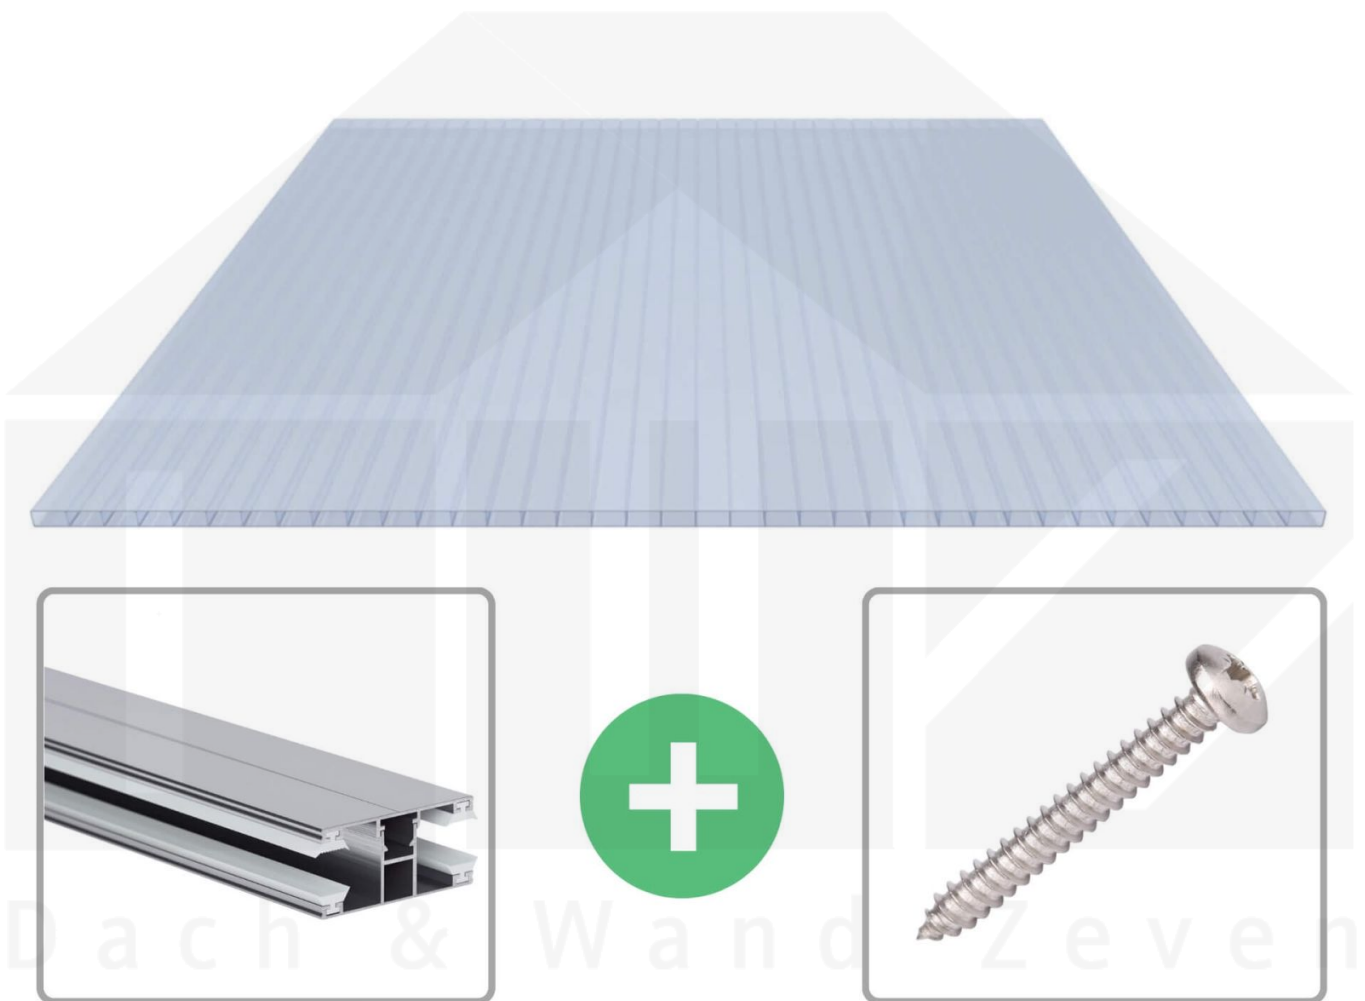

**Acrylglas Stegdoppelplatte | 16 mm | Profil DUO | Sparpaket | Plattenbreite  
980 mm | Lichtblau | Breite 5,11 m | Länge 5,00 m**

Art. Nr.: 70075DUACK5050

### Acrylglas Stegplatten 16 mm

Diese Stegdoppelplatte / Doppelstegplatte mit einer Stärke von 16 mm ist auch unter der Bezeichnung VLF-SDP16-ACKB Klima-Blue bekannt. Diese Acrylglas Stegplatte ist in der Farbe Lichtblau mit einem Lichtdurchlass von ca. 21% in Längen von 2 bis 7 m erhältlich. Die Platten werden auftragsbezogen auf Maß Zentimetergenau in der Länge zugeschnitten. Die Abrechnung erfolgt in vollen Längen, bei Zuschnitt werden die Reststücke mitgeliefert. Die Plattenbreite beträgt 980 mm.

#### Einsatzbereich

Acrylglas Stegplatten / Hohlkammerplatten sind komplett UV-beständig, vergilben und verspröden nicht. Die hohe Transparenz garantiert höchste Lichtdurchlässigkeit. Acrylglas ist sehr bruchfest, witterungsbeständig, hagelfest (Nicht bei extreme Wetterbedingungen - Siehe Garantie) und normal entflammbar. AC Doppelstegplatten werden als Dacheindeckung für Hallen, Gewächshäuser, Schuppen, Terrassenüberdachungen und Carports sowie auch vertikal für Wände verbaut.

#### DUO Profil

Das Verlegeprofil DUO ist ein 60 mm breites Profilsystem aus Aluminium, das durch das Schraub-System einen sehr festen halt bietet.. Dieses Verbindungssystem ist in der Farbe Blank Aluminium in Längen von 2,00 - 7,00 m für 10 mm und 16 mm starke Stegplatten und Massivplatten erhältlich. Die Mittelprofile bestehen aus 2 Teilen (Unter- und Oberprofil), die Randprofile aus 3 Teilen (Unter- und Oberprofil sowie Randteil).