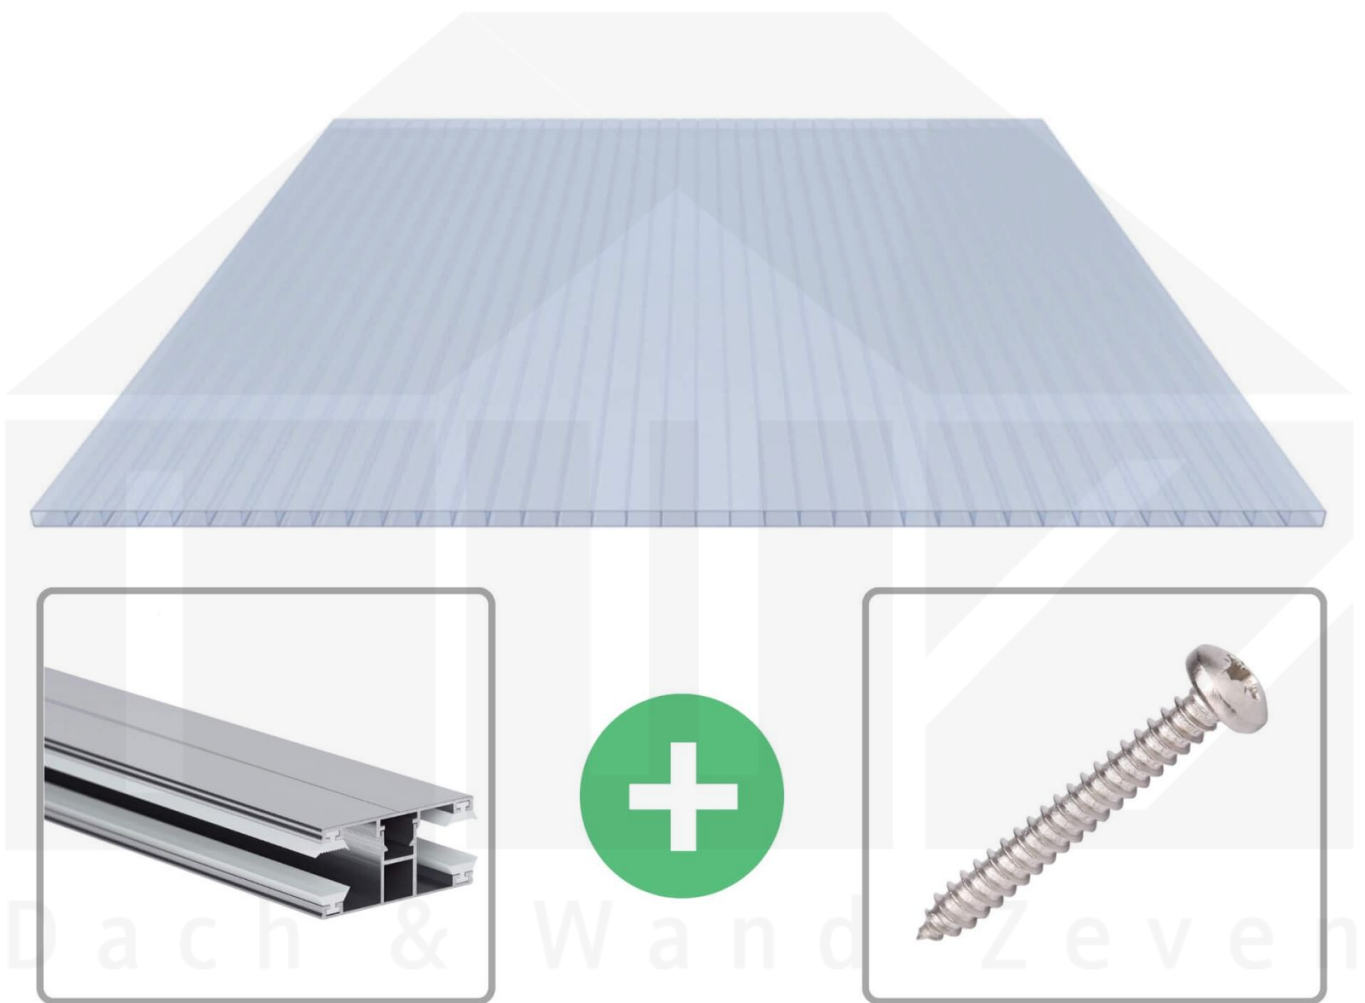

**Acrylglas Stegdoppelplatte | 16 mm | Profil DUO | Sparpaket | Plattenbreite  
980 mm | Lichtblau | Breite 7,13 m | Länge 4,00 m**

Art. Nr.: 70075DUACK7040

### Acrylglas Stegplatten 16 mm

Diese Stegdoppelplatte / Doppelstegplatte mit einer Stärke von 16 mm ist auch unter der Bezeichnung VLF-SDP16-ACKB Klima-Blue bekannt. Diese Acrylglas Stegplatte ist in der Farbe Lichtblau mit einem Lichtdurchlass von ca. 21% in Längen von 2 bis 7 m erhältlich. Die Platten werden auftragsbezogen auf Maß Zentimetergenau in der Länge zugeschnitten. Die Abrechnung erfolgt in vollen Längen, bei Zuschnitt werden die Reststücke mitgeliefert. Die Plattenbreite beträgt 980 mm.

#### Einsatzbereich

Acrylglas Stegplatten / Hohlkammerplatten sind komplett UV-beständig, vergilben und verspröden nicht. Die hohe Transparenz garantiert höchste Lichtdurchlässigkeit. Acrylglas ist sehr bruchfest, witterungsbeständig, hagelfest (Nicht bei extreme Wetterbedingungen - Siehe Garantie) und normal entflammbar. AC Doppelstegplatten werden als Dacheindeckung für Hallen, Gewächshäuser, Schuppen, Terrassenüberdachungen und Carports sowie auch vertikal für Wände verbaut.

#### DUO Profil

Das Verlegeprofil DUO ist ein 60 mm breites Profilsystem aus Aluminium, das durch das Schraub-System einen sehr festen halt bietet.. Dieses Verbindungssystem ist in der Farbe Blank Aluminium in Längen von 2,00 - 7,00 m für 10 mm und 16 mm starke Stegplatten und Massivplatten erhältlich. Die Mittelprofile bestehen aus 2 Teilen (Unter- und Oberprofil), die Randprofile aus 3 Teilen (Unter- und Oberprofil sowie Randteil).