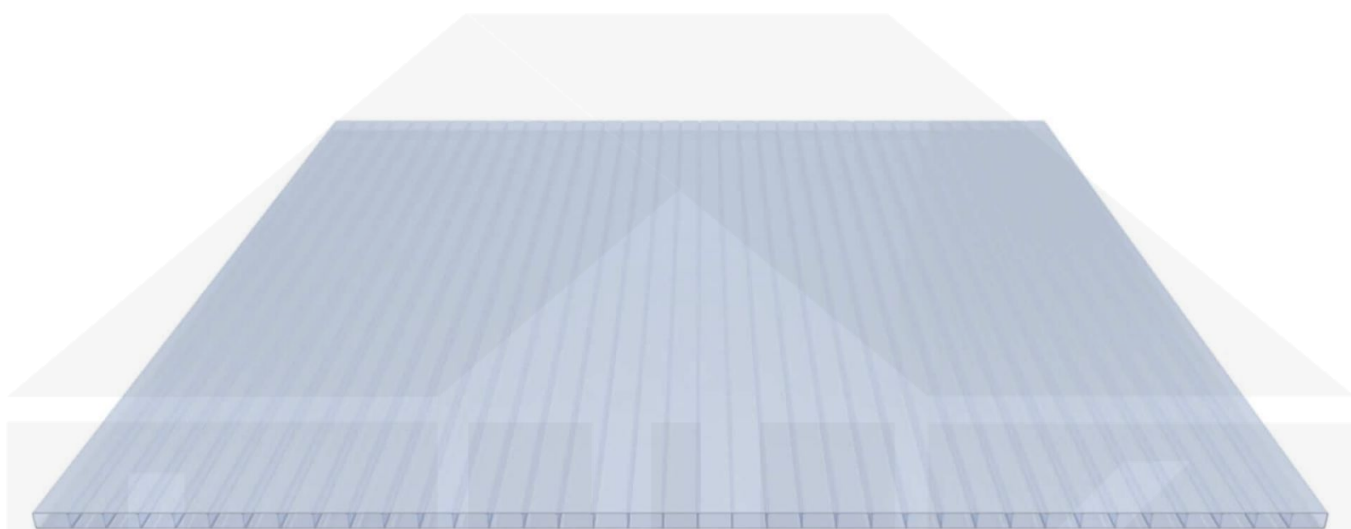

**Acrylglas Stegdoppelplatte | 16 mm | Profil DUO | Sparpaket | Plattenbreite
980 mm | Lichtblau | Breite 7,13 m | Länge 4,50 m**

Art. Nr.: 70075DUACK7045

Hier geht's zum Artikel:

Scannen Sie einfach diesen Barcode mit Ihrem Handy und Sie gelangen direkt zum Produkt mit weiteren Informationen, Bildern, Videos usw.

Beschreibung

Acrylglas Stegplatten 16 mm

Diese Stegdoppelplatte / Doppelstegplatte mit einer Stärke von 16 mm ist auch unter der Bezeichnung VLF-SDP16-ACKB Klima-Blue bekannt. Diese Acrylglas Stegplatte ist in der Farbe Lichtblau mit einem Lichtdurchlass von ca. 21% in Längen von 2 bis 7 m erhältlich. Die Platten werden auftragsbezogen auf Maß Zentimetergenau in der Länge zugeschnitten. Die Abrechnung erfolgt in vollen Längen, bei Zuschnitt werden die Reststücke mitgeliefert. Die Plattenbreite beträgt 980 mm.

Deckbreite

Erste Platte mit Profil = 1070 mm, jede folgende Platte mit Profil + 1010 mm

Zwischenmaße durch bauseitiges Sägen zu erreichen.

DUO Profil

Das Verlegeprofil DUO ist ein 60 mm breites Profilsystem aus Aluminium, das durch das Schraub-System einen sehr festen halt bietet.. Dieses Verbindungssystem ist in der Farbe Blank Aluminium in Längen von 2,00 - 7,00 m für 10 mm und 16 mm starke Stegplatten und Massivplatten erhältlich. Die Mittelprofile bestehen aus 2 Teilen (Unter- und Oberprofil), die Randprofile aus 3 Teilen (Unter- und Oberprofil sowie Randteil).