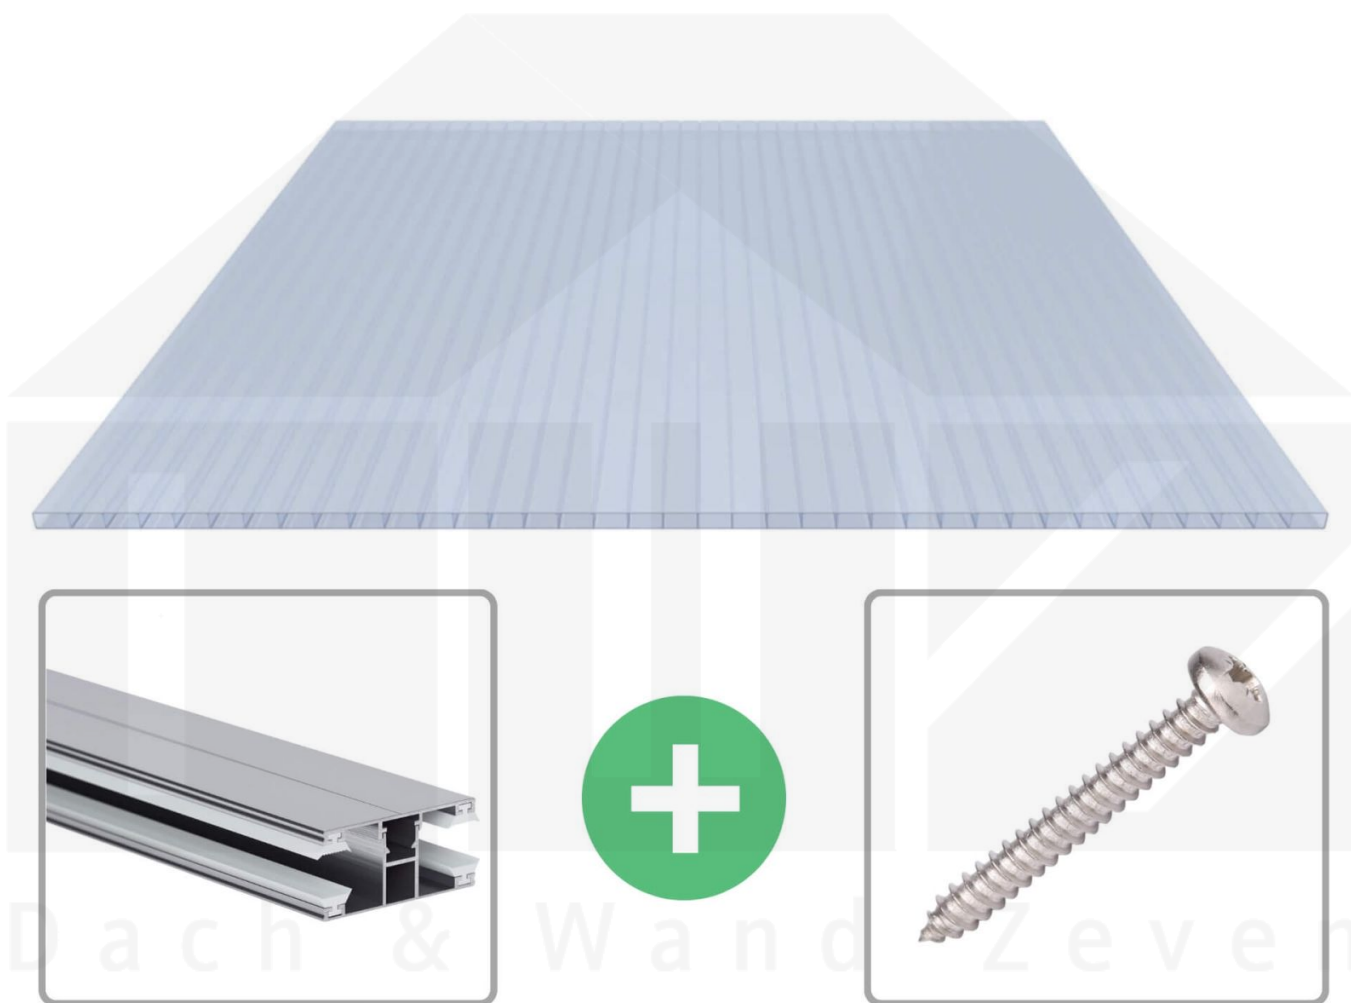

**Acrylglas Stegdoppelplatte | 16 mm | Profil DUO | Sparpaket | Plattenbreite  
980 mm | Lichtblau | Breite 8,14 m | Länge 3,50 m**

Art. Nr.: 70075DUACK8035

### Acrylglas Stegplatten 16 mm

Diese Stegdoppelplatte / Doppelstegplatte mit einer Stärke von 16 mm ist auch unter der Bezeichnung VLF-SDP16-ACKB Klima-Blue bekannt. Diese Acrylglas Stegplatte ist in der Farbe Lichtblau mit einem Lichtdurchlass von ca. 21% in Längen von 2 bis 7 m erhältlich. Die Platten werden auftragsbezogen auf Maß Zentimetergenau in der Länge zugeschnitten. Die Abrechnung erfolgt in vollen Längen, bei Zuschnitt werden die Reststücke mitgeliefert. Die Plattenbreite beträgt 980 mm.

#### Einsatzbereich

Acrylglas Stegplatten / Hohlkammerplatten sind komplett UV-beständig, vergilben und verspröden nicht. Die hohe Transparenz garantiert höchste Lichtdurchlässigkeit. Acrylglas ist sehr bruchfest, witterungsbeständig, hagelfest (Nicht bei extreme Wetterbedingungen - Siehe Garantie) und normal entflammbar. AC Doppelstegplatten werden als Dacheindeckung für Hallen, Gewächshäuser, Schuppen, Terrassenüberdachungen und Carports sowie auch vertikal für Wände verbaut.

#### DUO Profil

Das Verlegeprofil DUO ist ein 60 mm breites Profilsystem aus Aluminium, das durch das Schraub-System einen sehr festen halt bietet.. Dieses Verbindungssystem ist in der Farbe Blank Aluminium in Längen von 2,00 - 7,00 m für 10 mm und 16 mm starke Stegplatten und Massivplatten erhältlich. Die Mittelprofile bestehen aus 2 Teilen (Unter- und Oberprofil), die Randprofile aus 3 Teilen (Unter- und Oberprofil sowie Randteil).