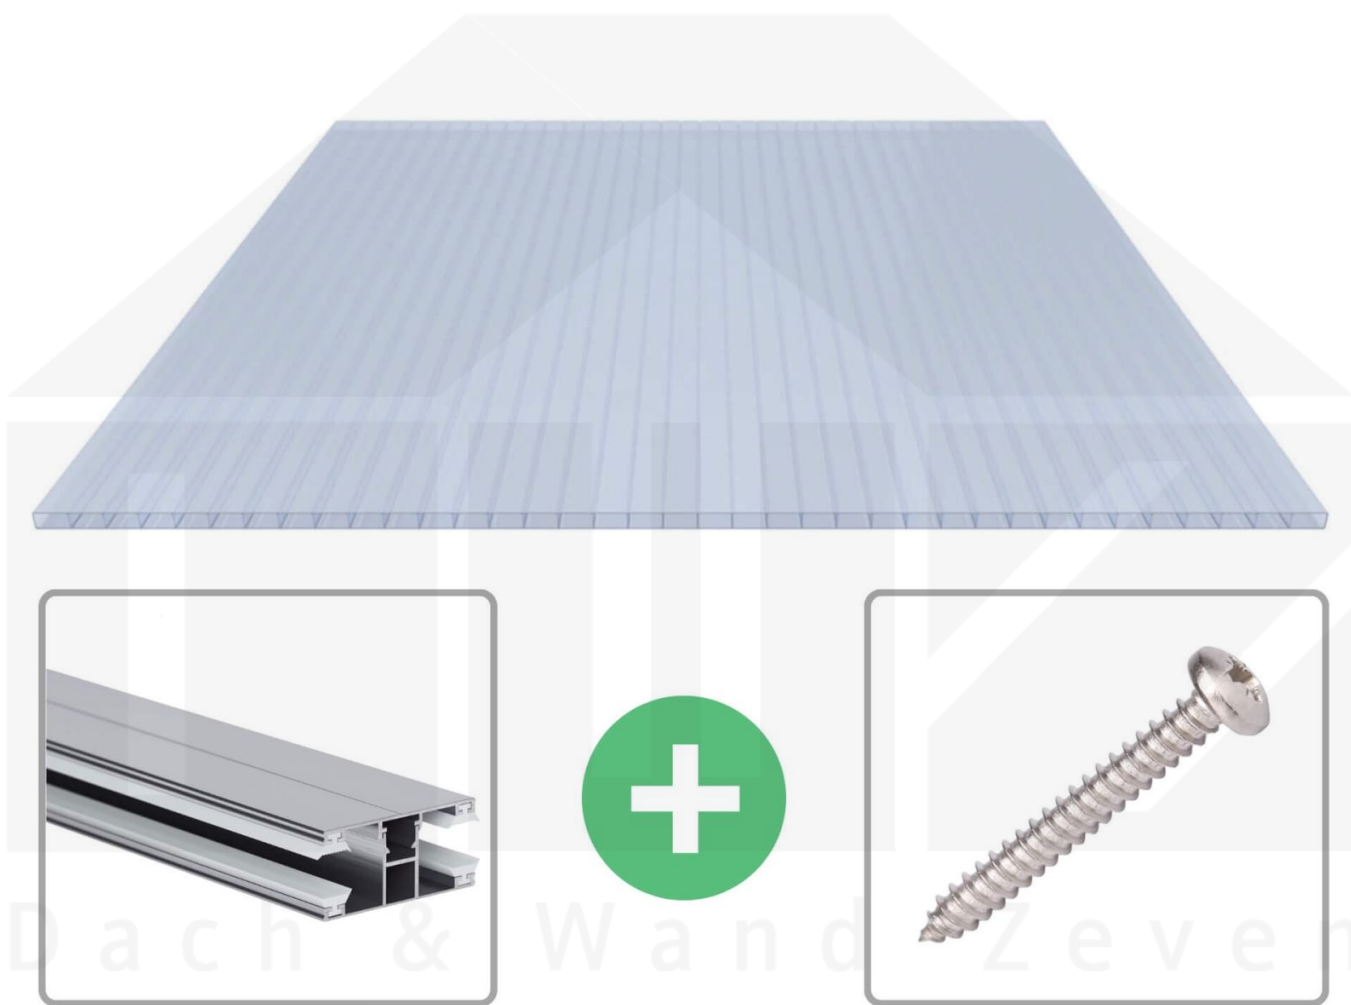

**Acrylglas Stegdoppelplatte | 16 mm | Profil DUO | Sparpaket | Plattenbreite  
980 mm | Lichtblau | Breite 9,15 m | Länge 3,00 m**

Art. Nr.: 70075DUACK9030

### Acrylglas Stegplatten 16 mm

Diese Stegdoppelplatte / Doppelstegplatte mit einer Stärke von 16 mm ist auch unter der Bezeichnung VLF-SDP16-ACKB Klima-Blue bekannt. Diese Acrylglas Stegplatte ist in der Farbe Lichtblau mit einem Lichtdurchlass von ca. 21% in Längen von 2 bis 7 m erhältlich. Die Platten werden auftragsbezogen auf Maß Zentimetergenau in der Länge zugeschnitten. Die Abrechnung erfolgt in vollen Längen, bei Zuschnitt werden die Reststücke mitgeliefert. Die Plattenbreite beträgt 980 mm.

#### Einsatzbereich

Acrylglas Stegplatten / Hohlkammerplatten sind komplett UV-beständig, vergilben und verspröden nicht. Die hohe Transparenz garantiert höchste Lichtdurchlässigkeit. Acrylglas ist sehr bruchfest, witterungsbeständig, hagelfest (Nicht bei extreme Wetterbedingungen - Siehe Garantie) und normal entflammbar. AC Doppelstegplatten werden als Dacheindeckung für Hallen, Gewächshäuser, Schuppen, Terrassenüberdachungen und Carports sowie auch vertikal für Wände verbaut.

#### DUO Profil

Das Verlegeprofil DUO ist ein 60 mm breites Profilsystem aus Aluminium, das durch das Schraub-System einen sehr festen halt bietet.. Dieses Verbindungssystem ist in der Farbe Blank Aluminium in Längen von 2,00 - 7,00 m für 10 mm und 16 mm starke Stegplatten und Massivplatten erhältlich. Die Mittelprofile bestehen aus 2 Teilen (Unter- und Oberprofil), die Randprofile aus 3 Teilen (Unter- und Oberprofil sowie Randteil).