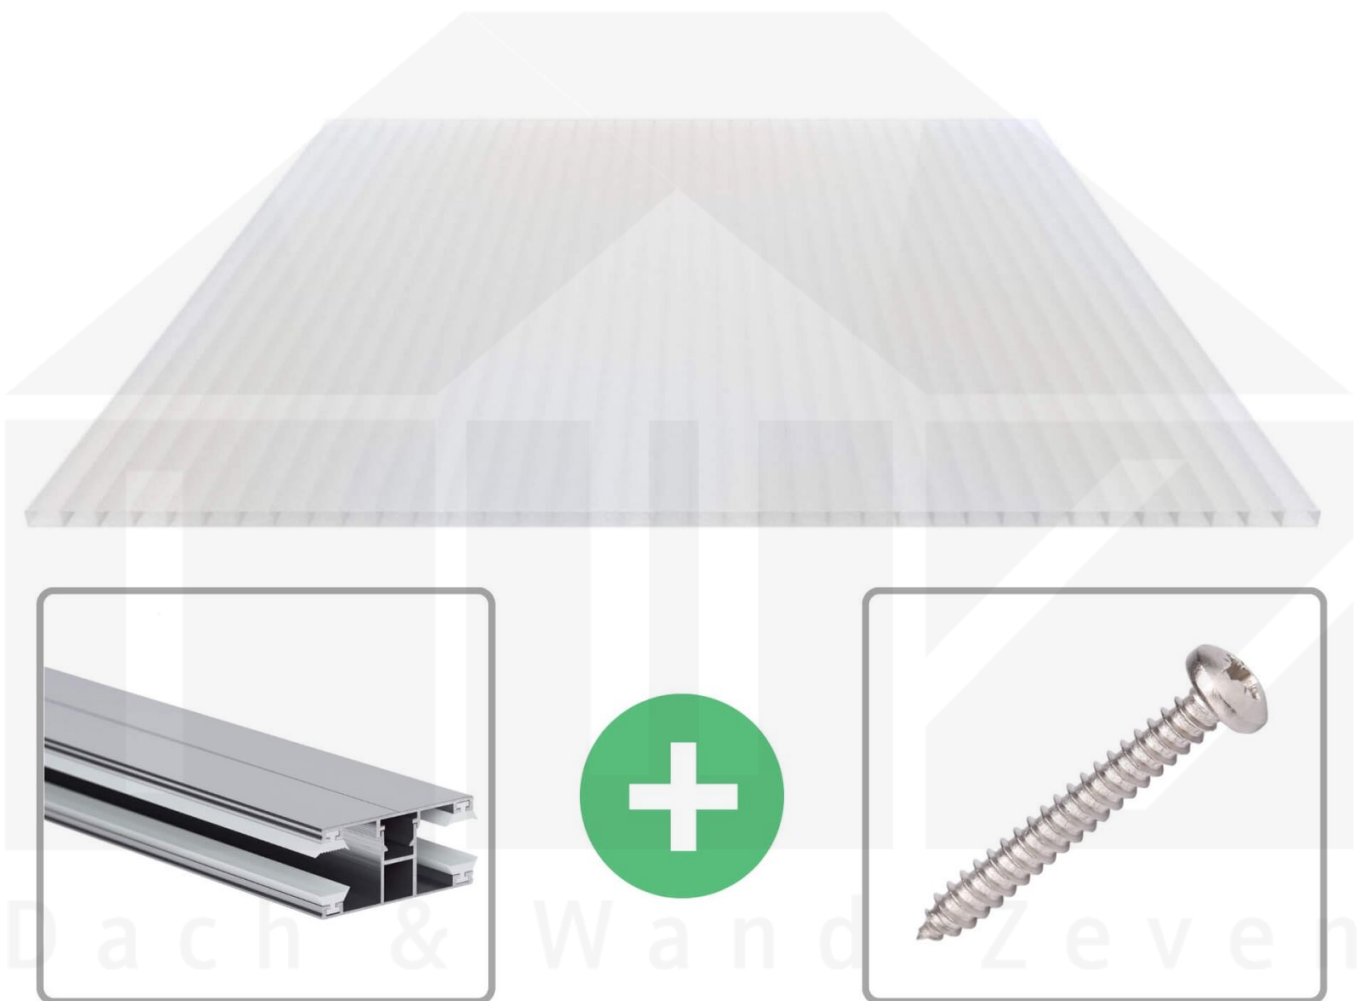

**Acrylglas Stegdoppelplatte | 16 mm | Profil DUO | Sparpaket | Plattenbreite
980 mm | Opal Weiß | Breite 3,09 m | Länge 2,00 m**

Art. Nr.: 70075DUACO3020

Beschreibung

VLF Acrylglas Stegdoppelplatte | 16 mm | Profil DUO | Sparpaket – Die ideale Lösung für isolierende & lichtdurchlässige Bedachungen

Sie suchen eine langlebige, witterungsbeständige Stegplatte für Ihr Dach oder Ihre Wand? Diese Acrylglas Stegplatte mit **Stegdoppel-Struktur** kombiniert hohe Stabilität, ausgezeichnete Wärmedämmung und eine abgestimmte Lichtdurchlässigkeit – ideal für energieeffiziente und langlebige Bedachungen.

Ohne eine widerstandsfähige Stegplatte kann ein Dach schnell Wärme verlieren und durch Witterungseinflüsse beeinträchtigt werden. Diese Stegplatte wurde speziell entwickelt, um eine **robuste und langlebige Lösung für lichtdurchlässige, wärmedämmende Überdachungen** zu bieten. Sie überzeugt durch einfache Handhabung, hohe Widerstandsfähigkeit und eine UV-beständige Oberfläche.

Hergestellt aus **Acrylglas** mit einer **Materialstärke von 16 mm**, sorgt es für eine robuste Dachlösung. Die **Plattenbreite von 980 mm** ermöglicht eine schnelle und effiziente Verlegung. Die **Opal-Weiß** Variante sorgt für optimale Lichtverhältnisse und passt sich harmonisch an Ihre Umgebung an, während die **Kammerbreite von 32 mm** für zusätzliche Stabilität und Wärmedämmung sorgt.