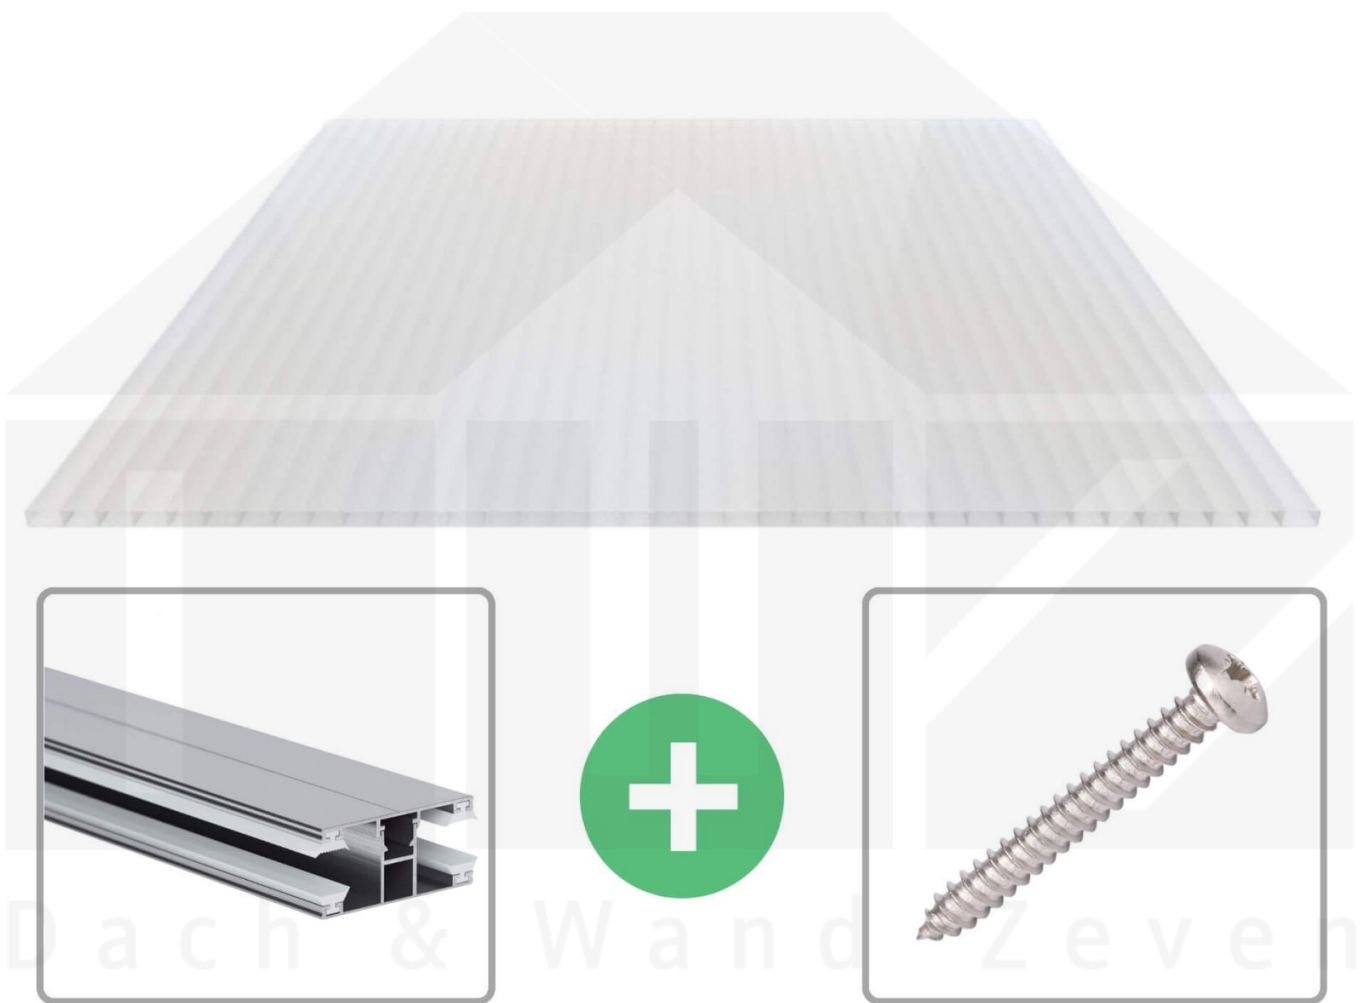

**Acrylglas Stegdoppelplatte | 16 mm | Profil DUO | Sparpaket | Plattenbreite
980 mm | Opal Weiß | Breite 3,09 m | Länge 3,00 m**

Art. Nr.: 70075DUACO3030

Beschreibung

Acrylglas Stegplatten 16 mm

Diese Stegdoppelplatte / Doppelstegplatte mit einer Stärke von 16 mm ist auch unter der Bezeichnung VLF-SDP16-AC bekannt. Diese Acrylglas Stegplatte ist in der Farbe Opal Weiß mit einem Lichtdurchlass von ca. 76% in Längen von 2 bis 7 m erhältlich. Die Platten werden auftragsbezogen auf Maß Zentimetergenau in der Länge zugeschnitten. Die Abrechnung erfolgt in vollen Längen, bei Zuschnitt werden die Reststücke mitgeliefert. Die Plattenbreite beträgt 980 mm.

Einsatzbereich

Acrylglas Stegplatten / Hohlkammerplatten sind komplett UV-beständig, vergilben und verspröden nicht. Die hohe Transparenz garantiert höchste Lichtdurchlässigkeit. Acrylglas ist sehr bruchfest, witterungsbeständig, hagelfest (Nicht bei extreme Wetterbedingungen - Siehe Garantie) und normal entflammbar. AC Doppelstegplatten werden als Dacheindeckung für Hallen, Gewächshäuser, Schuppen, Terrassenüberdachungen und Carports sowie auch vertikal für Wände verbaut.

Deckbreite

Erste Platte mit Profil = 1070 mm, jede folgende Platte mit Profil + 1010 mm

Zwischenmaße durch bauseitiges Sägen zu erreichen.

DUO Profil

Das Verlegeprofil DUO ist ein 60 mm breites Profilsystem aus Aluminium, das durch das Schraub-System einen sehr festen halt bietet.. Dieses Verbindungssystem ist in der Farbe Blank Aluminium in Längen von 2,00 - 7,00 m für 10 mm und 16 mm starke Stegplatten und Massivplatten erhältlich. Die Mittelprofile bestehen aus 2 Teilen (Unter- und Oberprofil), die Randprofile aus 3 Teilen (Unter- und Oberprofil sowie Randteil).

Besonderheit

Das Schraub-System verspricht eine sehr stabile Montage, da sowohl das Unterprofil als auch das Oberprofil festgeschraubt werden. Dieses langlebige Profilsystem hat vormontierte Dichtungen, der das Wasser abwehrt und