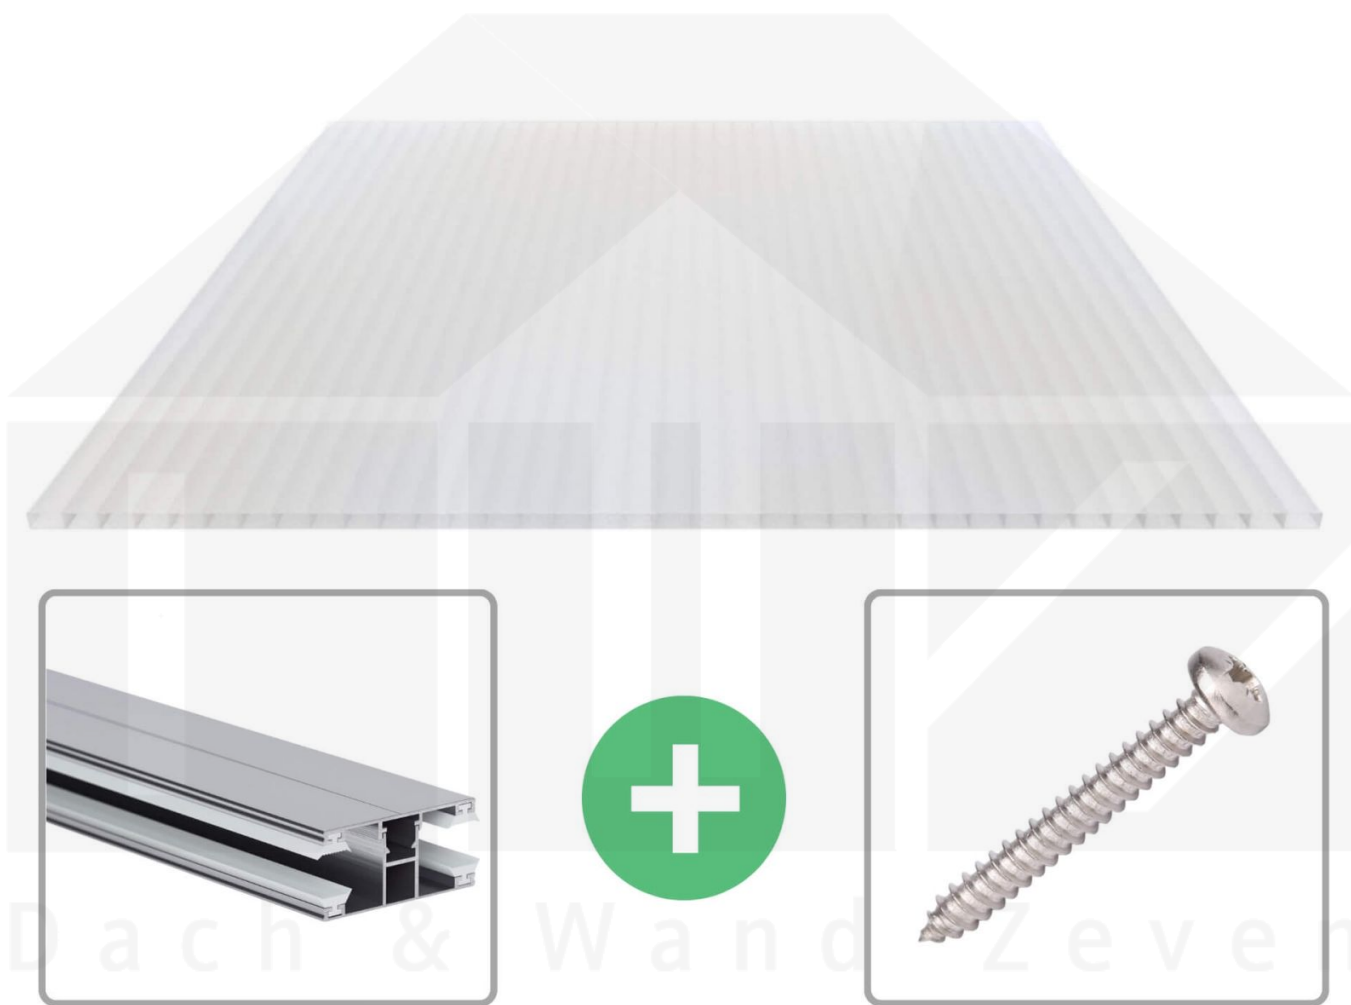

**Acrylglas Stegdoppelplatte | 16 mm | Profil DUO | Sparpaket | Plattenbreite
980 mm | Opal Weiß | Breite 3,09 m | Länge 4,50 m**

Art. Nr.: 70075DUACO3045

Beschreibung

Acrylglas Stegplatten 16 mm

Diese Stegdoppelplatte / Doppelstegplatte mit einer Stärke von 16 mm ist auch unter der Bezeichnung VLF-SDP16-AC bekannt. Diese Acrylglas Stegplatte ist in der Farbe Opal Weiß mit einem Lichtdurchlass von ca. 76% in Längen von 2 bis 7 m erhältlich. Die Platten werden auftragsbezogen auf Maß Zentimetergenau in der Länge zugeschnitten. Die Abrechnung erfolgt in vollen Längen, bei Zuschnitt werden die Reststücke mitgeliefert. Die Plattenbreite beträgt 980 mm.

Einsatzbereich

Acrylglas Stegplatten / Hohlkammerplatten sind komplett UV-beständig, vergilben und verspröden nicht. Die hohe Transparenz garantiert höchste Lichtdurchlässigkeit. Acrylglas ist sehr bruchfest, witterungsbeständig, hagelfest (Nicht bei extreme Wetterbedingungen - Siehe Garantie) und normal entflammbar. AC Doppelstegplatten werden als Dacheindeckung für Hallen, Gewächshäuser, Schuppen, Terrassenüberdachungen und Carports sowie auch vertikal für Wände verbaut.

Deckbreite

Erste Platte mit Profil = 1070 mm, jede folgende Platte mit Profil + 1010 mm

Zwischenmaße durch bauseitiges Sägen zu erreichen.

DUO Profil

Das Verlegeprofil DUO ist ein 60 mm breites Profilsystem aus Aluminium, das durch das Schraub-System einen sehr festen halt bietet.. Dieses Verbindungssystem ist in der Farbe Blank Aluminium in Längen von 2,00 - 7,00 m für 10 mm und 16 mm starke Stegplatten und Massivplatten erhältlich. Die Mittelprofile bestehen aus 2 Teilen (Unter- und Oberprofil), die Randprofile aus 3 Teilen (Unter- und Oberprofil sowie Randteil).

Besonderheit

Das Schraub-System verspricht eine sehr stabile Montage, da sowohl das Unterprofil als auch das Oberprofil festgeschraubt werden. Dieses langlebige Profilsystem hat vormontierte Dichtungen, der das Wasser abwehrt und