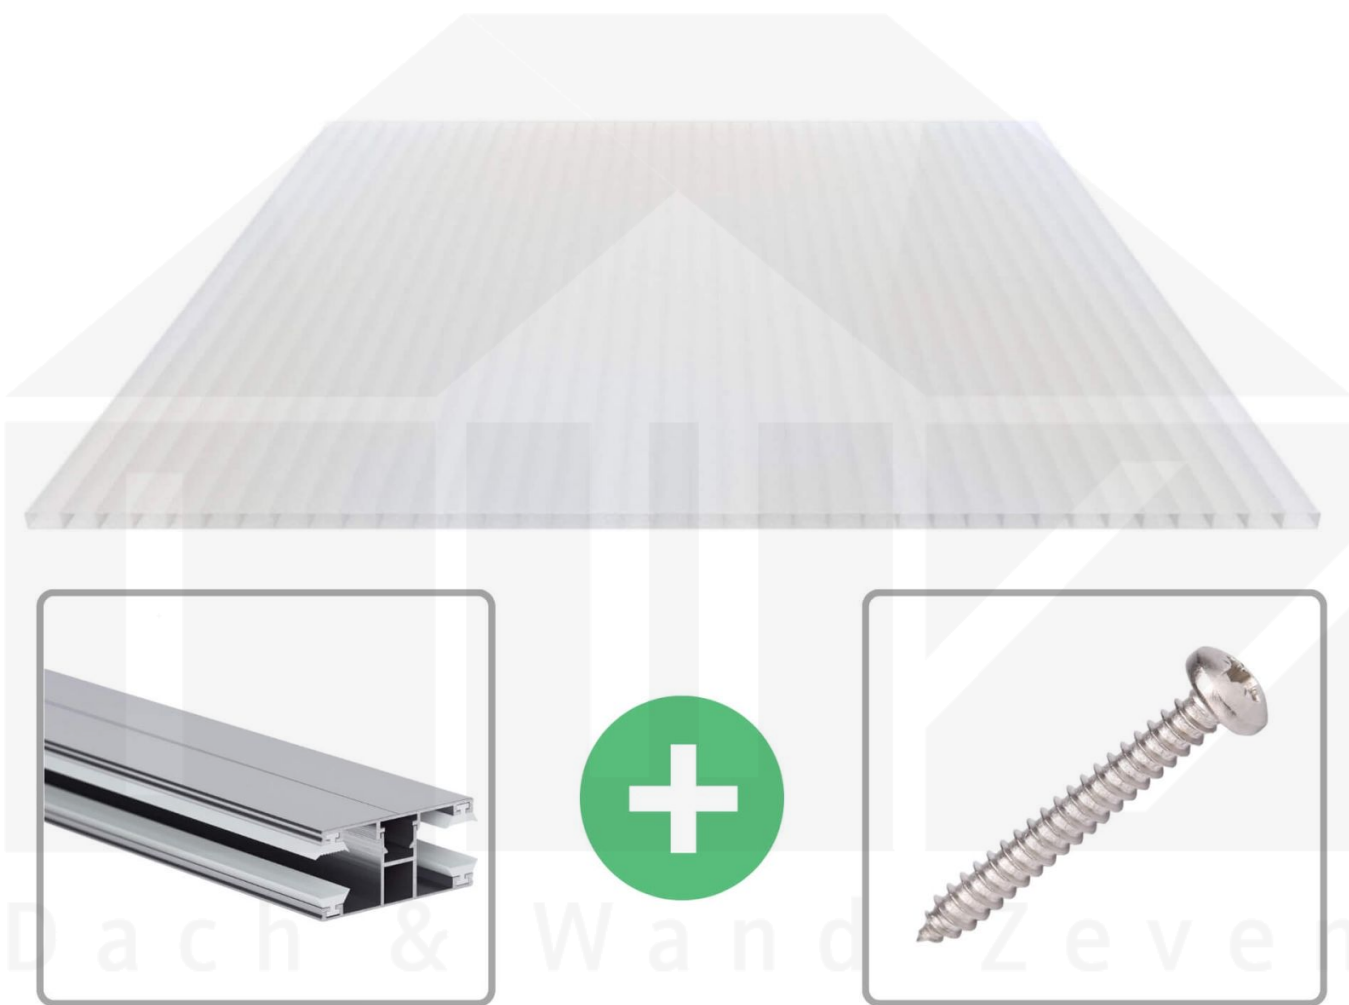

**Acrylglas Stegdoppelplatte | 16 mm | Profil DUO | Sparpaket | Plattenbreite
980 mm | Opal Weiß | Breite 4,10 m | Länge 3,50 m**

Art. Nr.: 70075DUACO4035

Beschreibung

Acrylglas Stegplatten 16 mm

Diese Stegdoppelplatte / Doppelstegplatte mit einer Stärke von 16 mm ist auch unter der Bezeichnung VLF-SDP16-AC bekannt. Diese Acrylglas Stegplatte ist in der Farbe Opal Weiß mit einem Lichtdurchlass von ca. 76% in Längen von 2 bis 7 m erhältlich. Die Platten werden auftragsbezogen auf Maß Zentimetergenau in der Länge zugeschnitten. Die Abrechnung erfolgt in vollen Längen, bei Zuschnitt werden die Reststücke mitgeliefert. Die Plattenbreite beträgt 980 mm.

Einsatzbereich

Acrylglas Stegplatten / Hohlkammerplatten sind komplett UV-beständig, vergilben und verspröden nicht. Die hohe Transparenz garantiert höchste Lichtdurchlässigkeit. Acrylglas ist sehr bruchfest, witterungsbeständig, hagelfest (Nicht bei extreme Wetterbedingungen - Siehe Garantie) und normal entflammbar. AC Doppelstegplatten werden als Dacheindeckung für Hallen, Gewächshäuser, Schuppen, Terrassenüberdachungen und Carports sowie auch vertikal für Wände verbaut.

Deckbreite

Erste Platte mit Profil = 1070 mm, jede folgende Platte mit Profil + 1010 mm

Zwischenmaße durch bauseitiges Sägen zu erreichen.

DUO Profil

Das Verlegeprofil DUO ist ein 60 mm breites Profilsystem aus Aluminium, das durch das Schraub-System einen sehr festen halt bietet.. Dieses Verbindungssystem ist in der Farbe Blank Aluminium in Längen von 2,00 - 7,00 m für 10 mm und 16 mm starke Stegplatten und Massivplatten erhältlich. Die Mittelprofile bestehen aus 2 Teilen (Unter- und Oberprofil), die Randprofile aus 3 Teilen (Unter- und Oberprofil sowie Randteil).

Besonderheit

Das Schraub-System verspricht eine sehr stabile Montage, da sowohl das Unterprofil als auch das Oberprofil festgeschraubt werden. Dieses langlebige Profilsystem hat vormontierte Dichtungen, der das Wasser abwehrt und