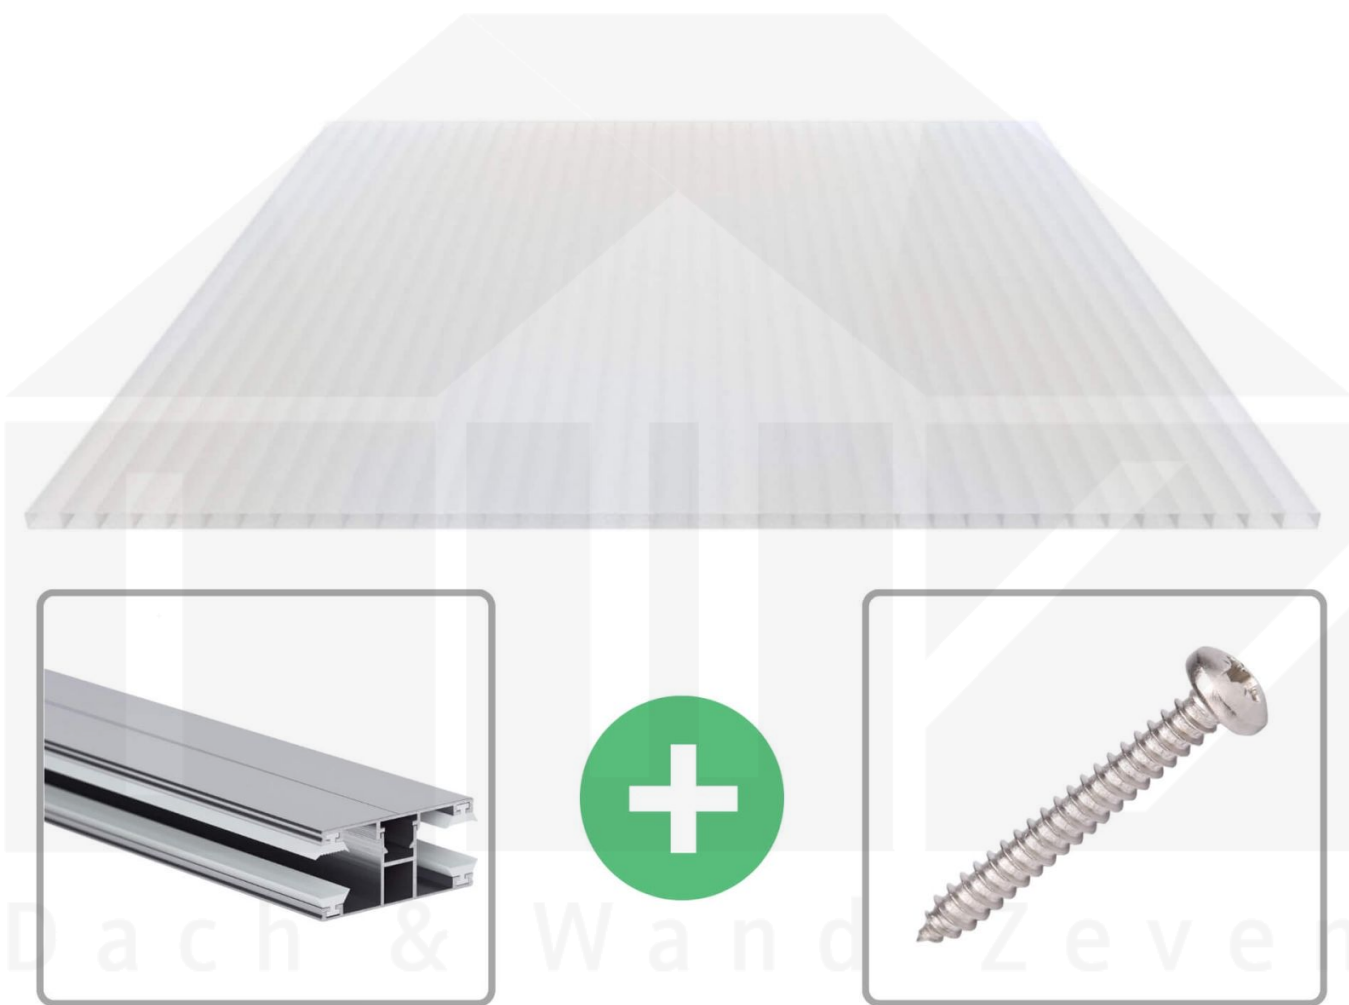

**Acrylglas Stegdoppelplatte | 16 mm | Profil DUO | Sparpaket | Plattenbreite
980 mm | Opal Weiß | Breite 5,11 m | Länge 3,50 m**

Art. Nr.: 70075DUACO5035

Beschreibung

Acrylglas Stegplatten 16 mm

Diese Stegdoppelplatte / Doppelstegplatte mit einer Stärke von 16 mm ist auch unter der Bezeichnung VLF-SDP16-AC bekannt. Diese Acrylglas Stegplatte ist in der Farbe Opal Weiß mit einem Lichtdurchlass von ca. 76% in Längen von 2 bis 7 m erhältlich. Die Platten werden auftragsbezogen auf Maß Zentimetergenau in der Länge zugeschnitten. Die Abrechnung erfolgt in vollen Längen, bei Zuschnitt werden die Reststücke mitgeliefert. Die Plattenbreite beträgt 980 mm.

Einsatzbereich

Acrylglas Stegplatten / Hohlkammerplatten sind komplett UV-beständig, vergilben und verspröden nicht. Die hohe Transparenz garantiert höchste Lichtdurchlässigkeit. Acrylglas ist sehr bruchfest, witterungsbeständig, hagelfest (Nicht bei extreme Wetterbedingungen - Siehe Garantie) und normal entflammbar. AC Doppelstegplatten werden als Dacheindeckung für Hallen, Gewächshäuser, Schuppen, Terrassenüberdachungen und Carports sowie auch vertikal für Wände verbaut.

Deckbreite

Erste Platte mit Profil = 1070 mm, jede folgende Platte mit Profil + 1010 mm

Zwischenmaße durch bauseitiges Sägen zu erreichen.

DUO Profil

Das Verlegeprofil DUO ist ein 60 mm breites Profilsystem aus Aluminium, das durch das Schraub-System einen sehr festen halt bietet.. Dieses Verbindungssystem ist in der Farbe Blank Aluminium in Längen von 2,00 - 7,00 m für 10 mm und 16 mm starke Stegplatten und Massivplatten erhältlich. Die Mittelprofile bestehen aus 2 Teilen (Unter- und Oberprofil), die Randprofile aus 3 Teilen (Unter- und Oberprofil sowie Randteil).

Besonderheit

Das Schraub-System verspricht eine sehr stabile Montage, da sowohl das Unterprofil als auch das Oberprofil festgeschraubt werden. Dieses langlebige Profilsystem hat vormontierte Dichtungen, der das Wasser abwehrt und