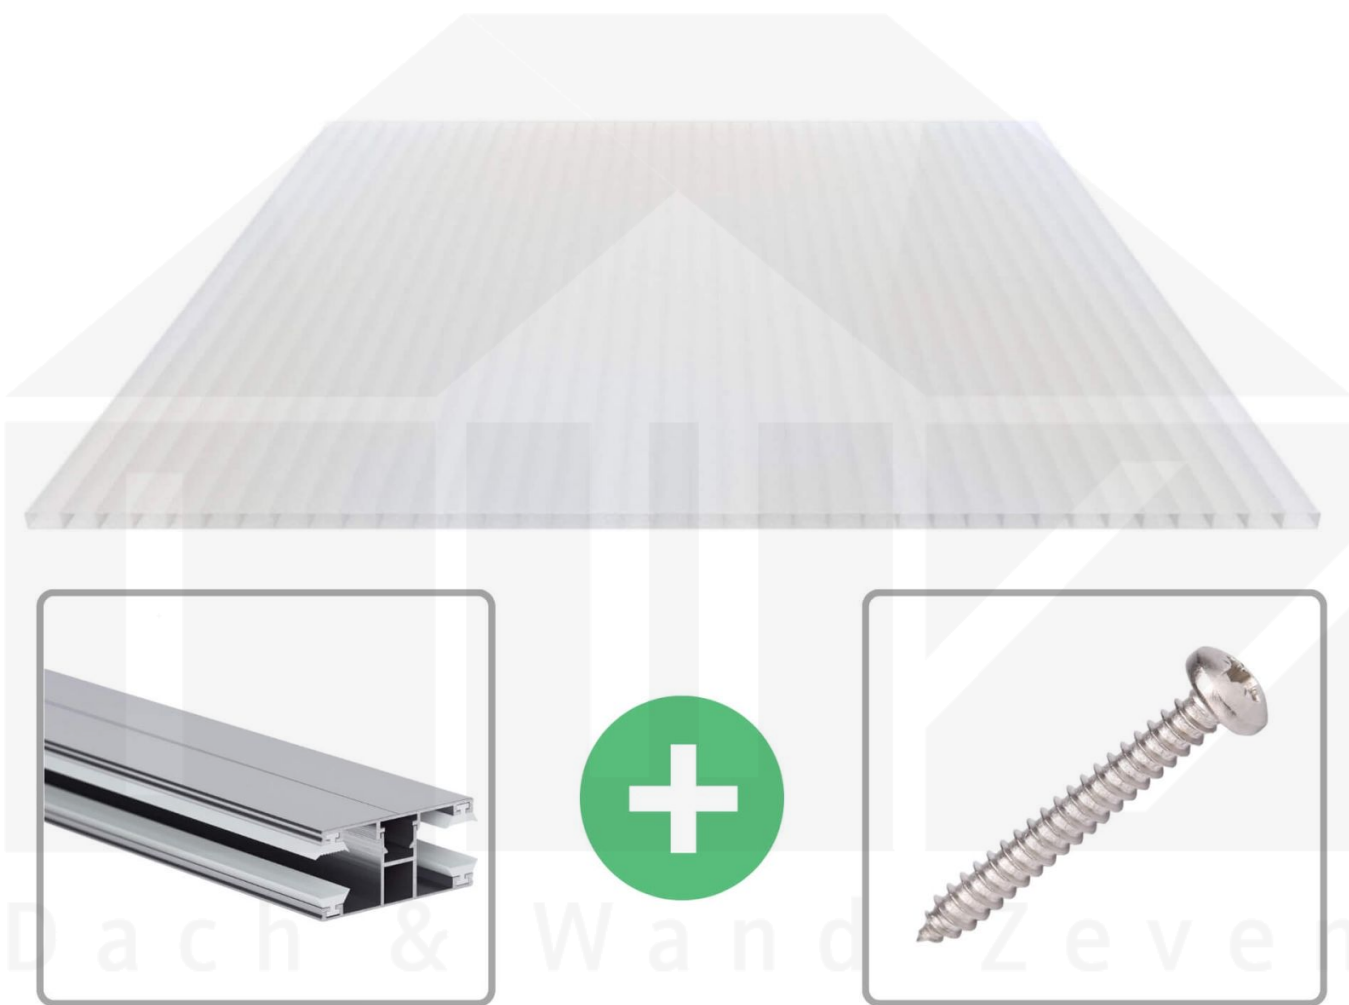

**Acrylglas Stegdoppelplatte | 16 mm | Profil DUO | Sparpaket | Plattenbreite
980 mm | Opal Weiß | Breite 6,12 m | Länge 4,00 m**

Art. Nr.: 70075DUACO6040

Beschreibung

Acrylglas Stegplatten 16 mm

Diese Stegdoppelplatte / Doppelstegplatte mit einer Stärke von 16 mm ist auch unter der Bezeichnung VLF-SDP16-AC bekannt. Diese Acrylglas Stegplatte ist in der Farbe Opal Weiß mit einem Lichtdurchlass von ca. 76% in Längen von 2 bis 7 m erhältlich. Die Platten werden auftragsbezogen auf Maß Zentimetergenau in der Länge zugeschnitten. Die Abrechnung erfolgt in vollen Längen, bei Zuschnitt werden die Reststücke mitgeliefert. Die Plattenbreite beträgt 980 mm.

Einsatzbereich

Acrylglas Stegplatten / Hohlkammerplatten sind komplett UV-beständig, vergilben und verspröden nicht. Die hohe Transparenz garantiert höchste Lichtdurchlässigkeit. Acrylglas ist sehr bruchfest, witterungsbeständig, hagelfest (Nicht bei extreme Wetterbedingungen - Siehe Garantie) und normal entflammbar. AC Doppelstegplatten werden als Dacheindeckung für Hallen, Gewächshäuser, Schuppen, Terrassenüberdachungen und Carports sowie auch vertikal für Wände verbaut.

Deckbreite

Erste Platte mit Profil = 1070 mm, jede folgende Platte mit Profil + 1010 mm

Zwischenmaße durch bauseitiges Sägen zu erreichen.

DUO Profil

Das Verlegeprofil DUO ist ein 60 mm breites Profilsystem aus Aluminium, das durch das Schraub-System einen sehr festen halt bietet.. Dieses Verbindungssystem ist in der Farbe Blank Aluminium in Längen von 2,00 - 7,00 m für 10 mm und 16 mm starke Stegplatten und Massivplatten erhältlich. Die Mittelprofile bestehen aus 2 Teilen (Unter- und Oberprofil), die Randprofile aus 3 Teilen (Unter- und Oberprofil sowie Randteil).

Besonderheit

Das Schraub-System verspricht eine sehr stabile Montage, da sowohl das Unterprofil als auch das Oberprofil festgeschraubt werden. Dieses langlebige Profilsystem hat vormontierte Dichtungen, der das Wasser abwehrt und