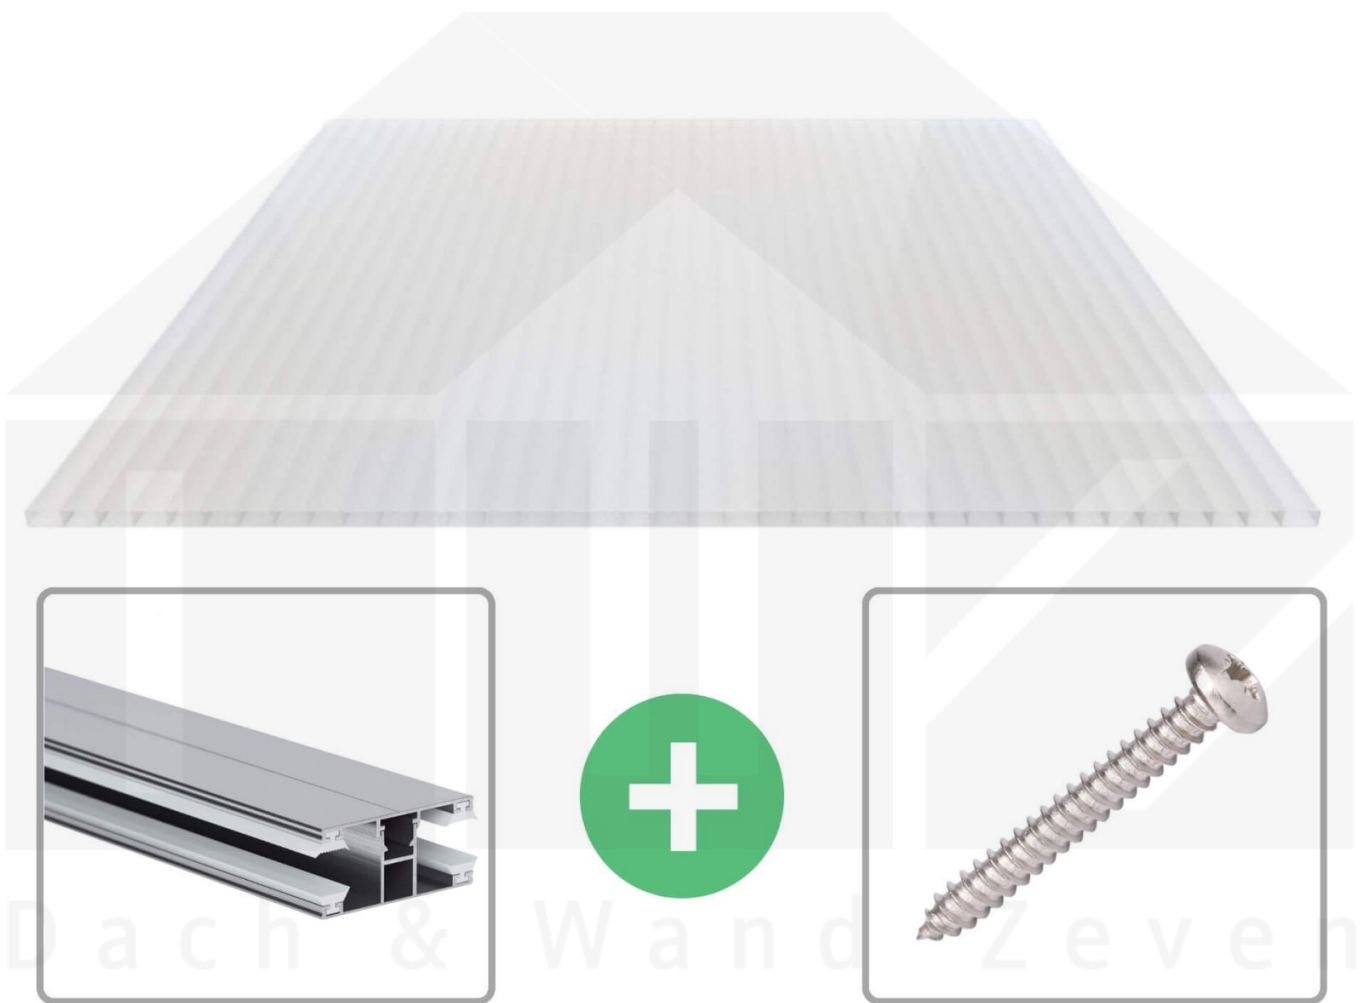

**Acrylglas Stegdoppelplatte | 16 mm | Profil DUO | Sparpaket | Plattenbreite
980 mm | Opal Weiß | Breite 7,13 m | Länge 3,00 m**

Art. Nr.: 70075DUACO7030

Beschreibung

Acrylglas Stegplatten 16 mm

Diese Stegdoppelplatte / Doppelstegplatte mit einer Stärke von 16 mm ist auch unter der Bezeichnung VLF-SDP16-AC bekannt. Diese Acrylglas Stegplatte ist in der Farbe Opal Weiß mit einem Lichtdurchlass von ca. 76% in Längen von 2 bis 7 m erhältlich. Die Platten werden auftragsbezogen auf Maß Zentimetergenau in der Länge zugeschnitten. Die Abrechnung erfolgt in vollen Längen, bei Zuschnitt werden die Reststücke mitgeliefert. Die Plattenbreite beträgt 980 mm.

Einsatzbereich

Acrylglas Stegplatten / Hohlkammerplatten sind komplett UV-beständig, vergilben und verspröden nicht. Die hohe Transparenz garantiert höchste Lichtdurchlässigkeit. Acrylglas ist sehr bruchfest, witterungsbeständig, hagelfest (Nicht bei extreme Wetterbedingungen - Siehe Garantie) und normal entflammbar. AC Doppelstegplatten werden als Dacheindeckung für Hallen, Gewächshäuser, Schuppen, Terrassenüberdachungen und Carports sowie auch vertikal für Wände verbaut.

Deckbreite

Erste Platte mit Profil = 1070 mm, jede folgende Platte mit Profil + 1010 mm

Zwischenmaße durch bauseitiges Sägen zu erreichen.

DUO Profil

Das Verlegeprofil DUO ist ein 60 mm breites Profilsystem aus Aluminium, das durch das Schraub-System einen sehr festen halt bietet.. Dieses Verbindungssystem ist in der Farbe Blank Aluminium in Längen von 2,00 - 7,00 m für 10 mm und 16 mm starke Stegplatten und Massivplatten erhältlich. Die Mittelprofile bestehen aus 2 Teilen (Unter- und Oberprofil), die Randprofile aus 3 Teilen (Unter- und Oberprofil sowie Randteil).

Besonderheit

Das Schraub-System verspricht eine sehr stabile Montage, da sowohl das Unterprofil als auch das Oberprofil festgeschraubt werden. Dieses langlebige Profilsystem hat vormontierte Dichtungen, der das Wasser abwehrt und