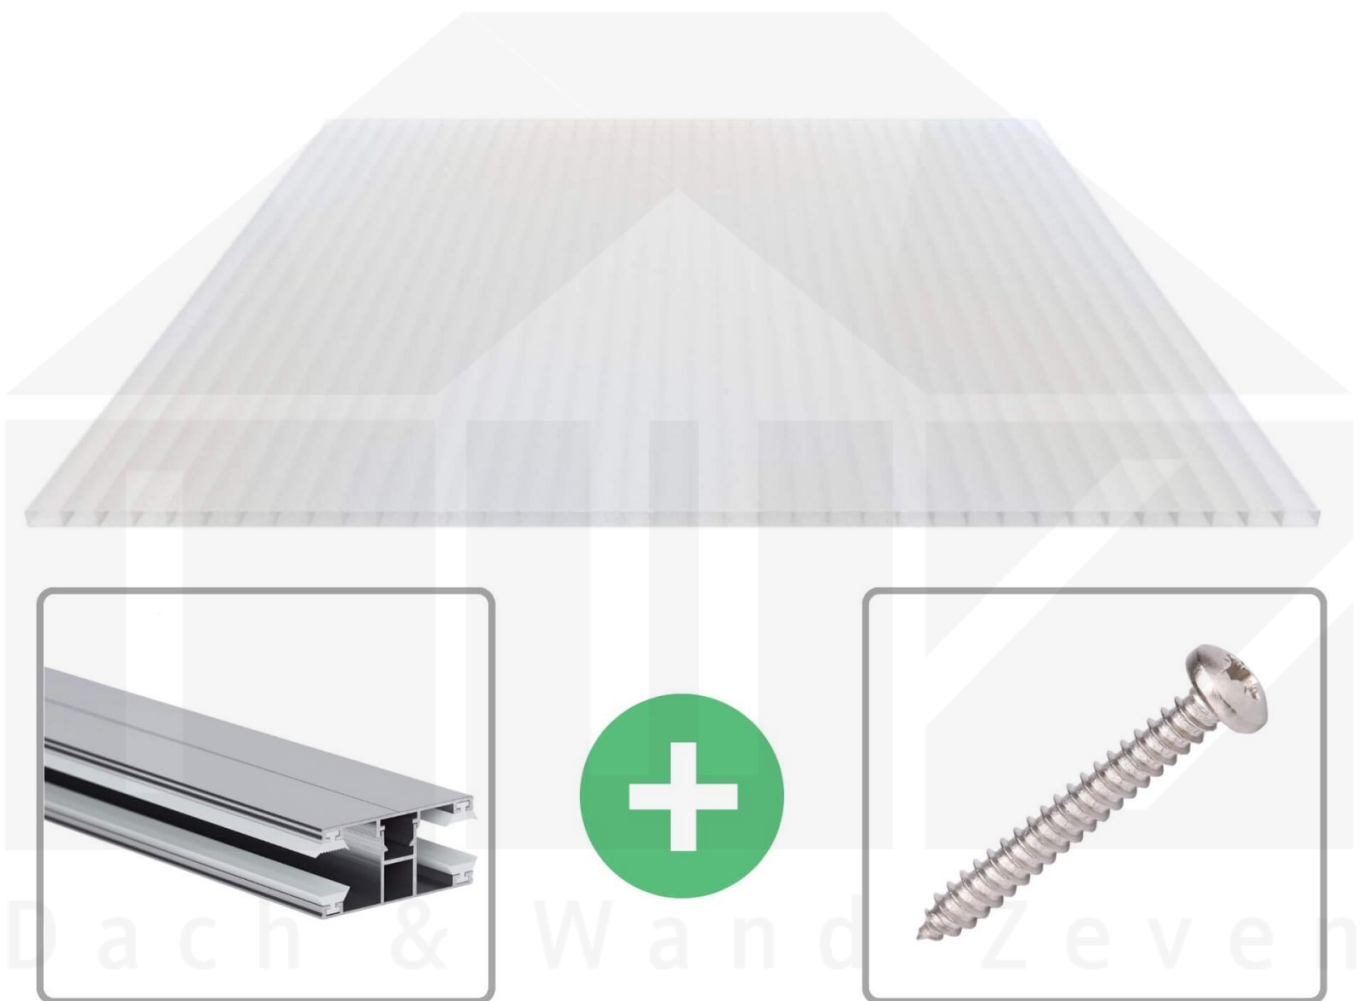

**Acrylglas Stegdoppelplatte | 16 mm | Profil DUO | Sparpaket | Plattenbreite
980 mm | Opal Weiß | Breite 8,14 m | Länge 3,00 m**

Art. Nr.: 70075DUACO8030

Beschreibung

Acrylglas Stegplatten 16 mm

Diese Stegdoppelplatte / Doppelstegplatte mit einer Stärke von 16 mm ist auch unter der Bezeichnung VLF-SDP16-AC bekannt. Diese Acrylglas Stegplatte ist in der Farbe Opal Weiß mit einem Lichtdurchlass von ca. 76% in Längen von 2 bis 7 m erhältlich. Die Platten werden auftragsbezogen auf Maß Zentimetergenau in der Länge zugeschnitten. Die Abrechnung erfolgt in vollen Längen, bei Zuschnitt werden die Reststücke mitgeliefert. Die Plattenbreite beträgt 980 mm.

Einsatzbereich

Acrylglas Stegplatten / Hohlkammerplatten sind komplett UV-beständig, vergilben und verspröden nicht. Die hohe Transparenz garantiert höchste Lichtdurchlässigkeit. Acrylglas ist sehr bruchfest, witterungsbeständig, hagelfest (Nicht bei extreme Wetterbedingungen - Siehe Garantie) und normal entflammbar. AC Doppelstegplatten werden als Dacheindeckung für Hallen, Gewächshäuser, Schuppen, Terrassenüberdachungen und Carports sowie auch vertikal für Wände verbaut.

Deckbreite

Erste Platte mit Profil = 1070 mm, jede folgende Platte mit Profil + 1010 mm

Zwischenmaße durch bauseitiges Sägen zu erreichen.

DUO Profil

Das Verlegeprofil DUO ist ein 60 mm breites Profilsystem aus Aluminium, das durch das Schraub-System einen sehr festen halt bietet.. Dieses Verbindungssystem ist in der Farbe Blank Aluminium in Längen von 2,00 - 7,00 m für 10 mm und 16 mm starke Stegplatten und Massivplatten erhältlich. Die Mittelprofile bestehen aus 2 Teilen (Unter- und Oberprofil), die Randprofile aus 3 Teilen (Unter- und Oberprofil sowie Randteil).

Besonderheit

Das Schraub-System verspricht eine sehr stabile Montage, da sowohl das Unterprofil als auch das Oberprofil festgeschraubt werden. Dieses langlebige Profilsystem hat vormontierte Dichtungen, der das Wasser abwehrt und