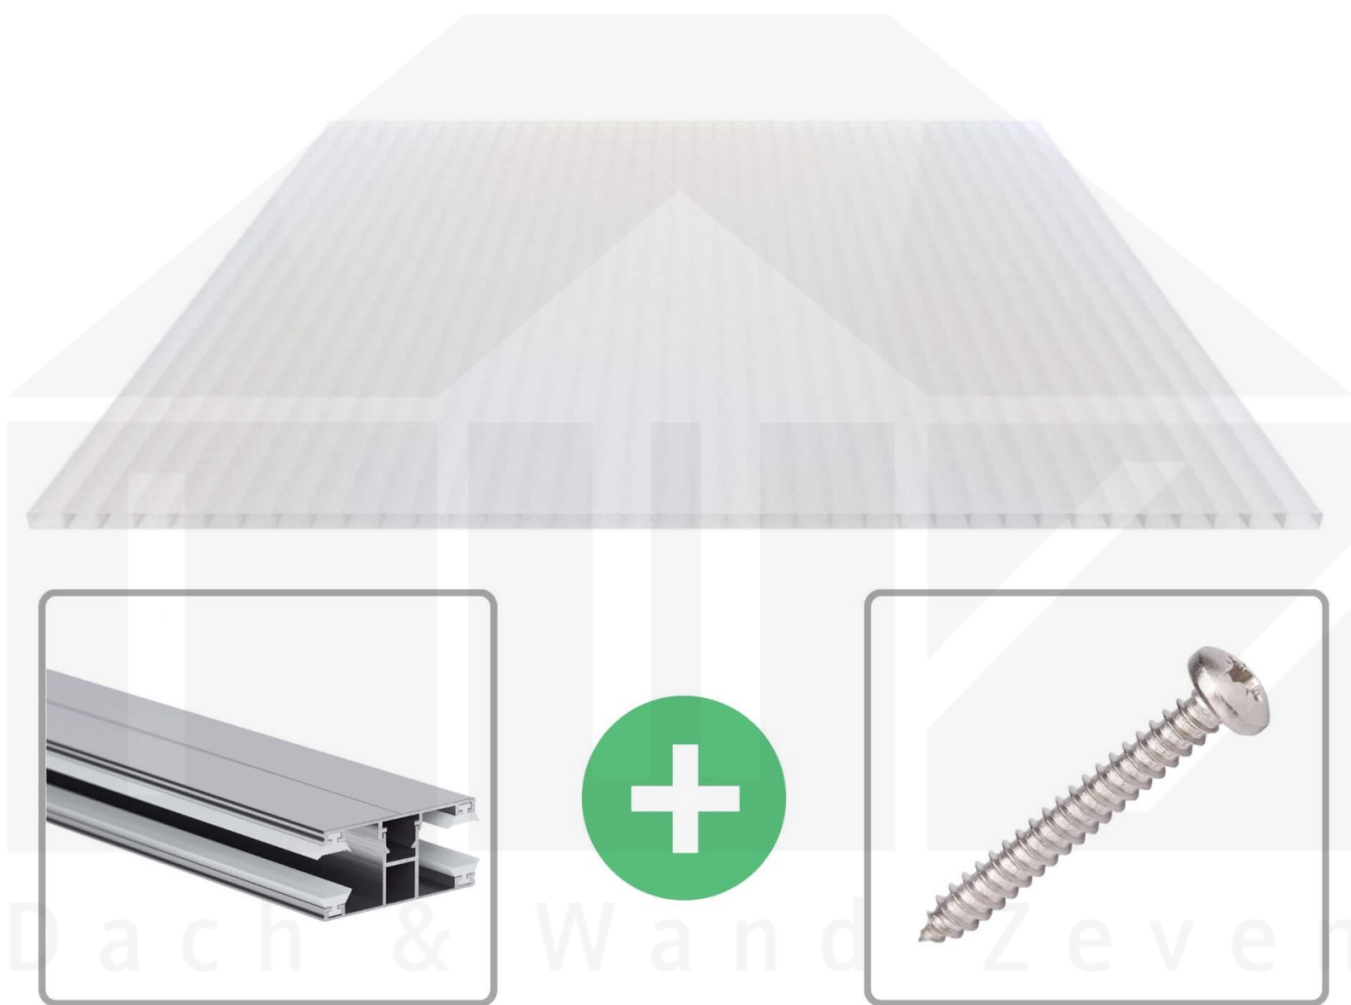

**Acrylglas Stegdoppelplatte | 16 mm | Profil DUO | Sparpaket | Plattenbreite
980 mm | Opal Weiß | Breite 8,14 m | Länge 5,00 m**

Art. Nr.: 70075DUACO8050

Beschreibung

Acrylglas Stegplatten 16 mm

Diese Stegdoppelplatte / Doppelstegplatte mit einer Stärke von 16 mm ist auch unter der Bezeichnung VLF-SDP16-AC bekannt. Diese Acrylglas Stegplatte ist in der Farbe Opal Weiß mit einem Lichtdurchlass von ca. 76% in Längen von 2 bis 7 m erhältlich. Die Platten werden auftragsbezogen auf Maß Zentimetergenau in der Länge zugeschnitten. Die Abrechnung erfolgt in vollen Längen, bei Zuschnitt werden die Reststücke mitgeliefert. Die Plattenbreite beträgt 980 mm.

Einsatzbereich

Acrylglas Stegplatten / Hohlkammerplatten sind komplett UV-beständig, vergilben und verspröden nicht. Die hohe Transparenz garantiert höchste Lichtdurchlässigkeit. Acrylglas ist sehr bruchfest, witterungsbeständig, hagelfest (Nicht bei extreme Wetterbedingungen - Siehe Garantie) und normal entflammbar. AC Doppelstegplatten werden als Dacheindeckung für Hallen, Gewächshäuser, Schuppen, Terrassenüberdachungen und Carports sowie auch vertikal für Wände verbaut.

Deckbreite

Erste Platte mit Profil = 1070 mm, jede folgende Platte mit Profil + 1010 mm

Zwischenmaße durch bauseitiges Sägen zu erreichen.

DUO Profil

Das Verlegeprofil DUO ist ein 60 mm breites Profilsystem aus Aluminium, das durch das Schraub-System einen sehr festen halt bietet.. Dieses Verbindungssystem ist in der Farbe Blank Aluminium in Längen von 2,00 - 7,00 m für 10 mm und 16 mm starke Stegplatten und Massivplatten erhältlich. Die Mittelprofile bestehen aus 2 Teilen (Unter- und Oberprofil), die Randprofile aus 3 Teilen (Unter- und Oberprofil sowie Randteil).

Besonderheit

Das Schraub-System verspricht eine sehr stabile Montage, da sowohl das Unterprofil als auch das Oberprofil festgeschraubt werden. Dieses langlebige Profilsystem hat vormontierte Dichtungen, der das Wasser abwehrt und