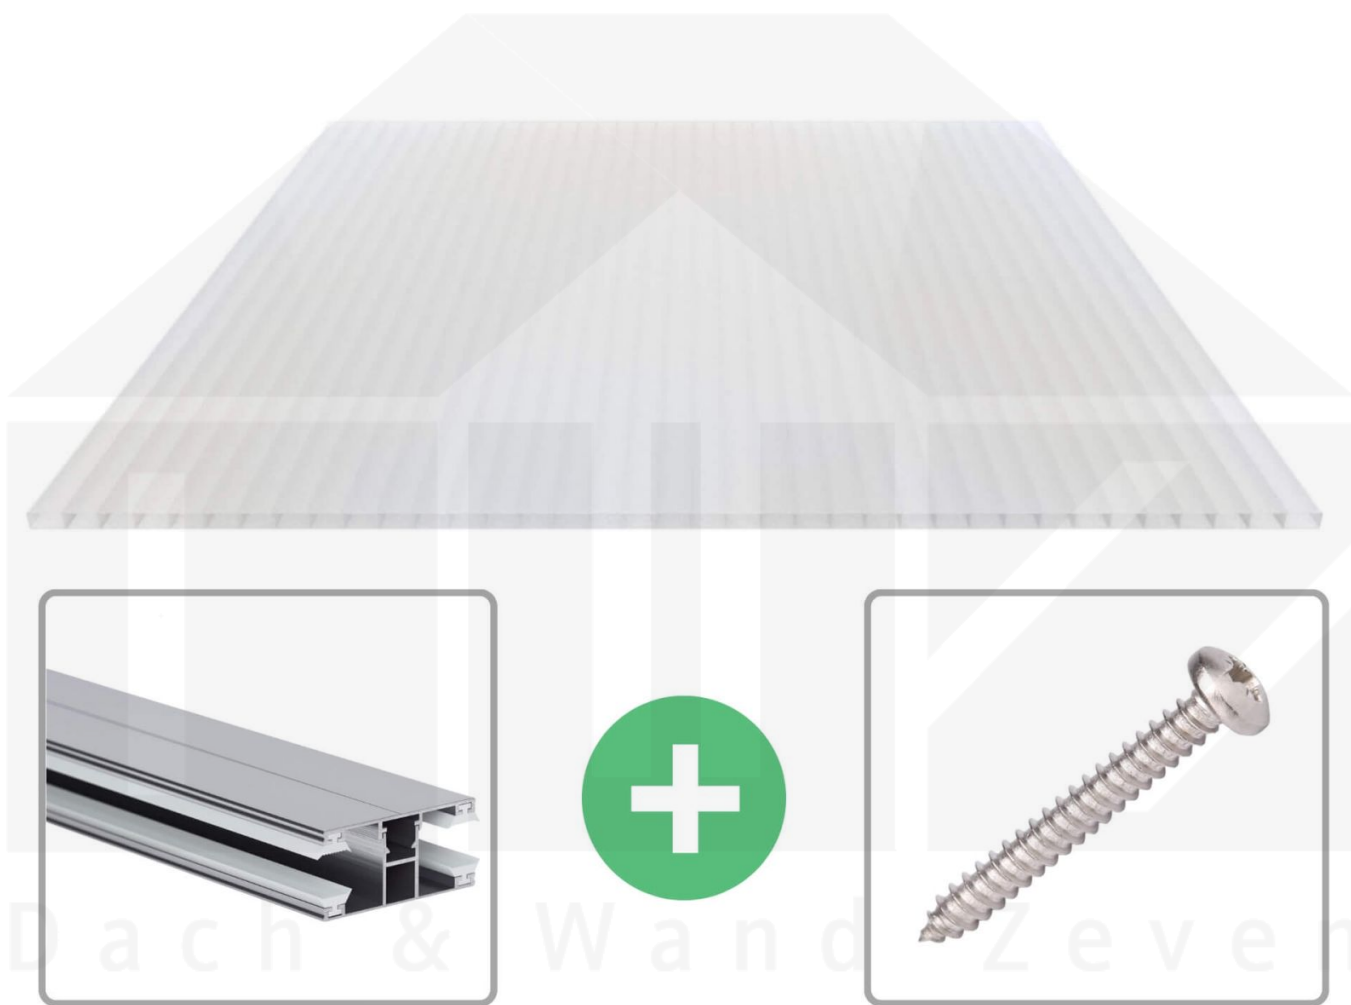

Acrylglas Stegdoppelplatte | 16 mm | Profil DUO | Sparpaket | Plattenbreite 980 mm | Opal Weiß | Breite 9,15 m | Länge 2,50 m

Art. Nr.: 70075DUACO9025

Beschreibung

Acrylglas Stegplatten 16 mm

Diese Stegdoppelplatte / Doppelstegplatte mit einer Stärke von 16 mm ist auch unter der Bezeichnung VLF-SDP16-AC bekannt. Diese Acrylglas Stegplatte ist in der Farbe Opal Weiß mit einem Lichtdurchlass von ca. 76% in Längen von 2 bis 7 m erhältlich. Die Platten werden auftragsbezogen auf Maß Zentimetergenau in der Länge zugeschnitten. Die Abrechnung erfolgt in vollen Längen, bei Zuschnitt werden die Reststücke mitgeliefert. Die Plattenbreite beträgt 980 mm.

Einsatzbereich

Acrylglas Stegplatten / Hohlkammerplatten sind komplett UV-beständig, vergilben und verspröden nicht. Die hohe Transparenz garantiert höchste Lichtdurchlässigkeit. Acrylglas ist sehr bruchfest, witterungsbeständig, hagelfest (Nicht bei extreme Wetterbedingungen - Siehe Garantie) und normal entflammbar. AC Doppelstegplatten werden als Dacheindeckung für Hallen, Gewächshäuser, Schuppen, Terrassenüberdachungen und Carports sowie auch vertikal für Wände verbaut.

Deckbreite

Erste Platte mit Profil = 1070 mm, jede folgende Platte mit Profil + 1010 mm

Zwischenmaße durch bauseitiges Sägen zu erreichen.

DUO Profil

Das Verlegeprofil DUO ist ein 60 mm breites Profilsystem aus Aluminium, das durch das Schraub-System einen sehr festen halt bietet.. Dieses Verbindungssystem ist in der Farbe Blank Aluminium in Längen von 2,00 - 7,00 m für 10 mm und 16 mm starke Stegplatten und Massivplatten erhältlich. Die Mittelprofile bestehen aus 2 Teilen (Unter- und Oberprofil), die Randprofile aus 3 Teilen (Unter- und Oberprofil sowie Randteil).

Besonderheit

Das Schraub-System verspricht eine sehr stabile Montage, da sowohl das Unterprofil als auch das Oberprofil festgeschraubt werden. Dieses langlebige Profilsystem hat vormontierte Dichtungen, der das Wasser abwehrt und