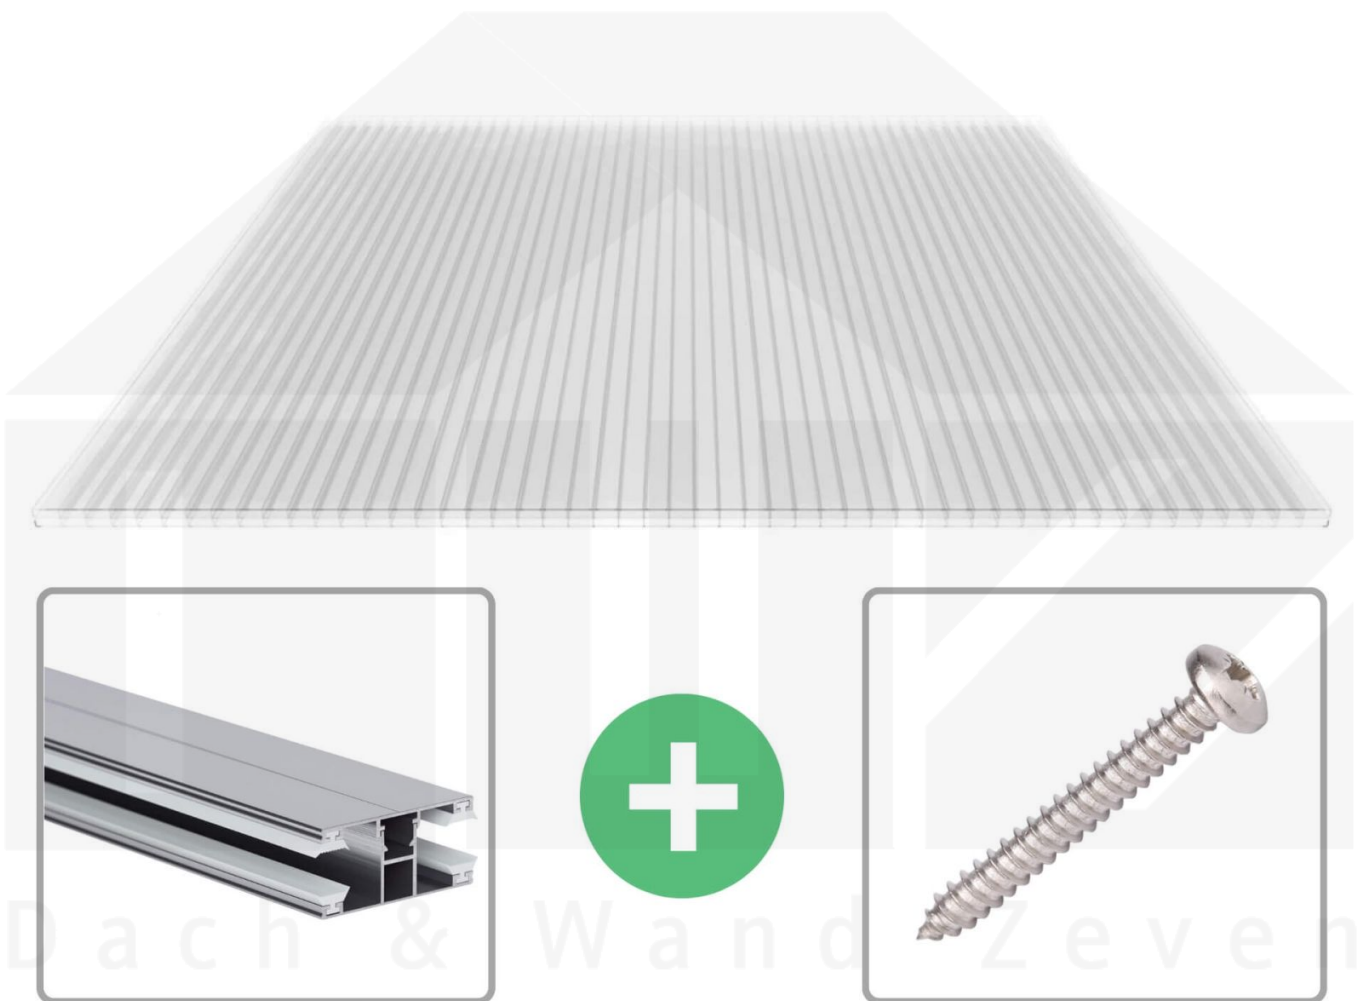

**Polycarbonat Stegplatte | 16 mm | Profil DUO | Sparpaket | Plattenbreite 980 mm | Klar | Breite 6,12 m | Länge 4,00 m**

Art. Nr.: 70075DUK986040

	<p><b>Hier geht's zum Artikel:</b> Scannen Sie einfach diesen Barcode mit Ihrem Handy und Sie gelangen direkt zum Produkt mit weiteren Informationen, Bildern, Videos usw.</p>
---	--

### Polycarbonat Stegplatten 16 mm

Diese Stegdreifachplatte mit einer Stärke von 16 mm ist auch unter der Bezeichnung VLF-SDP16-PC bekannt. Diese Polycarbonat Stegplatte ist in der Farbe Glasklar mit einem Lichtdurchlass von ca. 76% in Längen von 2 bis 7 m erhältlich. Die Platten werden auf Maß zentimetergenau in der Länge zugeschnitten. Die Abrechnung erfolgt in vollen Längen, bei Zuschnitt werden Reststücke mitgeliefert. Die Plattenbreite beträgt 980 mm.

#### Einsatzbereich

Polycarbonat Stegplatten / Hohlkammerplatten sind standard einseitig UV-beschichtet und geschützt, sehr klar, witterungsbeständig, schlag- und bruchfest, formstabil, hoch temperaturbeständig und schwer entflammbar. PC Stegplatten werden im Hallenbau, Gartenbau, als Dacheindeckung für Hallen, Gewächshäuser, Schuppen, Terrassenüberdachungen und Carports sowie auch vertikal für Wände verbaut.

#### DUO Profil

Das Verlegeprofil DUO ist ein 60 mm breites Profilsystem aus Aluminium, das durch das Schraub-System einen sehr festen halt bietet.. Dieses Verbindungssystem ist in der Farbe Blank Aluminium in Längen von 2,00 - 7,00 m für 10 mm und 16 mm starke Stegplatten und Massivplatten erhältlich. Die Mittelprofile bestehen aus 2 Teile (Unter- und Oberprofil), die Randprofile aus 3 Teile (Unter- und Oberprofil sowie Randteil).