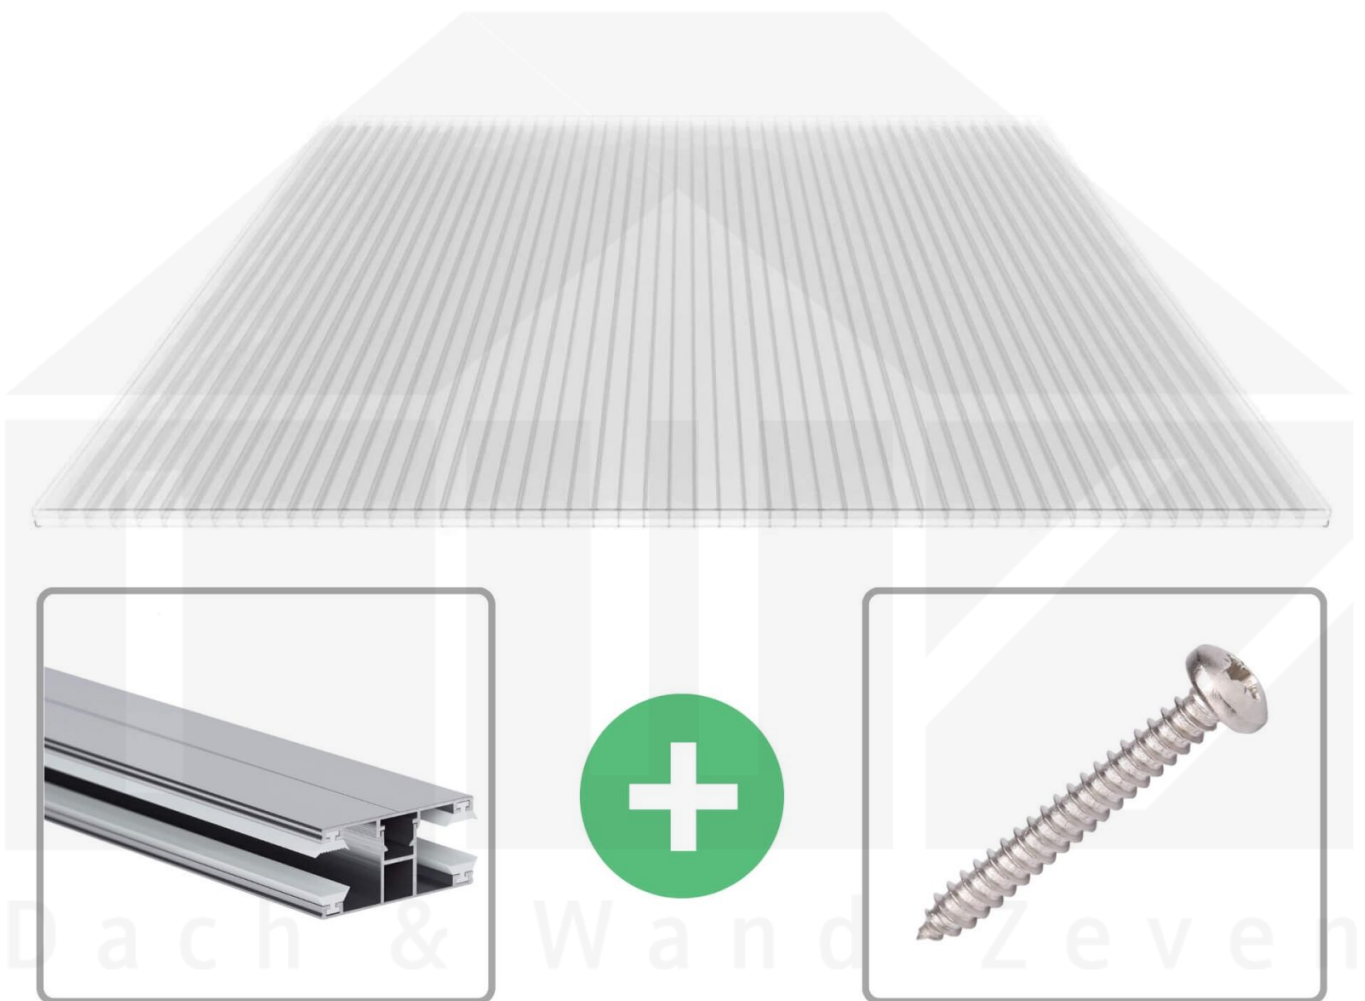

**Polycarbonat Stegplatte | 16 mm | Profil DUO | Sparpaket | Plattenbreite 980 mm | Klar | Breite 8,14 m | Länge 3,50 m**

Art. Nr.: 70075DUK988035

	<p><b>Hier geht's zum Artikel:</b> Scannen Sie einfach diesen Barcode mit Ihrem Handy und Sie gelangen direkt zum Produkt mit weiteren Informationen, Bildern, Videos usw.</p>
---	--

### Polycarbonat Stegplatten 16 mm

Diese Stegdreifachplatte mit einer Stärke von 16 mm ist auch unter der Bezeichnung VLF-SDP16-PC bekannt. Diese Polycarbonat Stegplatte ist in der Farbe Glasklar mit einem Lichtdurchlass von ca. 76% in Längen von 2 bis 7 m erhältlich. Die Platten werden auf Maß zentimetergenau in der Länge zugeschnitten. Die Abrechnung erfolgt in vollen Längen, bei Zuschnitt werden Reststücke mitgeliefert. Die Plattenbreite beträgt 980 mm.

#### Einsatzbereich

Polycarbonat Stegplatten / Hohlkammerplatten sind standard einseitig UV-beschichtet und geschützt, sehr klar, witterungsbeständig, schlag- und bruchfest, formstabil, hoch temperaturbeständig und schwer entflammbar. PC Stegplatten werden im Hallenbau, Gartenbau, als Dacheindeckung für Hallen, Gewächshäuser, Schuppen, Terrassenüberdachungen und Carports sowie auch vertikal für Wände verbaut.

#### DUO Profil

Das Verlegeprofil DUO ist ein 60 mm breites Profilsystem aus Aluminium, das durch das Schraub-System einen sehr festen halt bietet.. Dieses Verbindungssystem ist in der Farbe Blank Aluminium in Längen von 2,00 - 7,00 m für 10 mm und 16 mm starke Stegplatten und Massivplatten erhältlich. Die Mittelprofile bestehen aus 2 Teile (Unter- und Oberprofil), die Randprofile aus 3 Teile (Unter- und Oberprofil sowie Randteil).