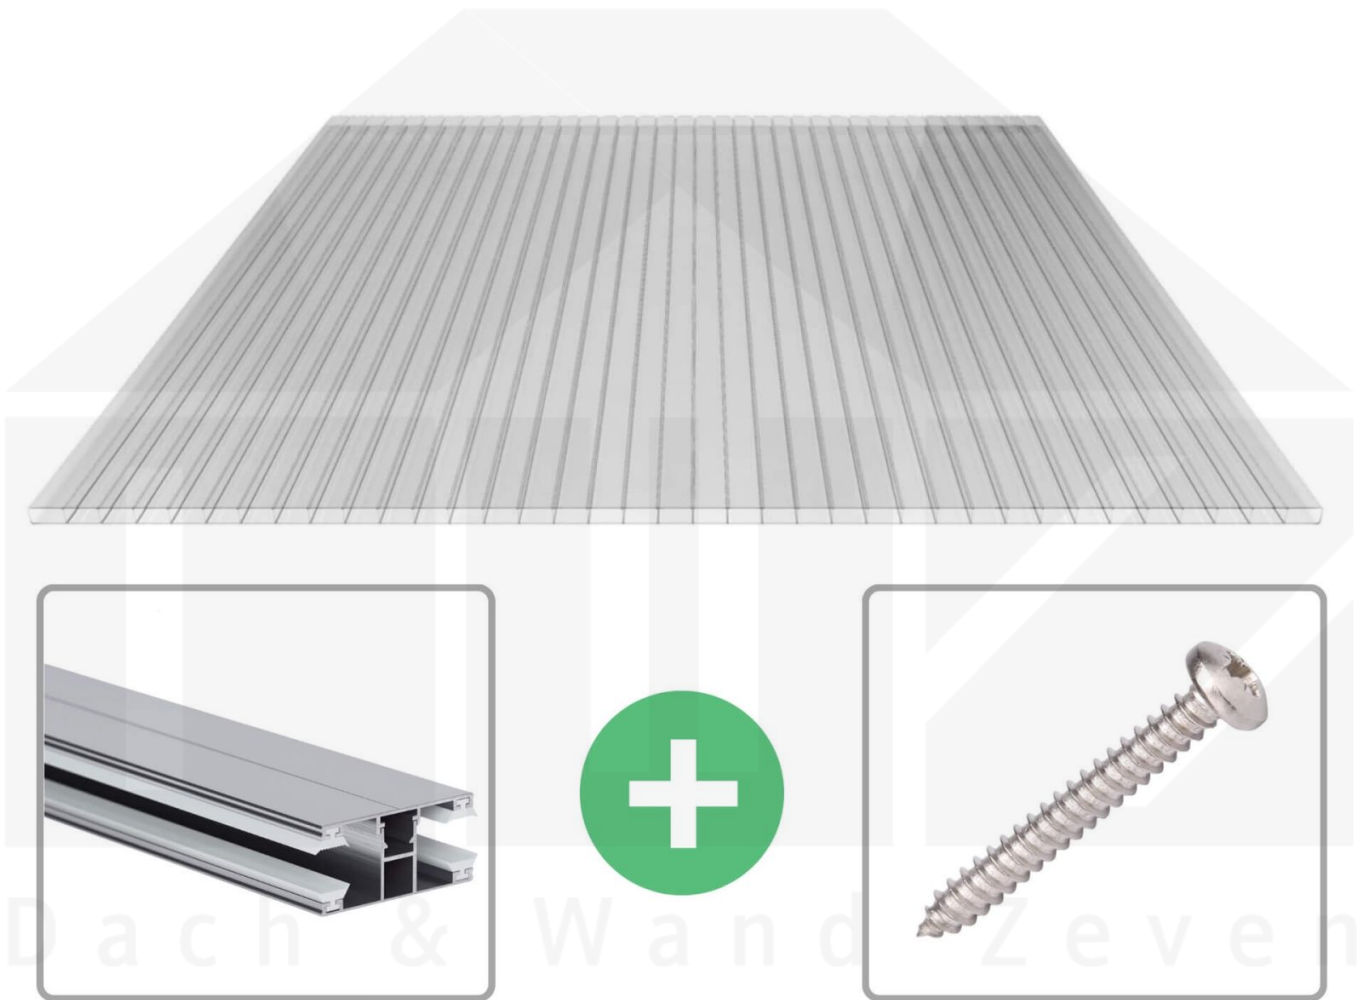

**Acrylglas Stegdoppelplatte | 16 mm | Profil DUO | Sparpaket | Plattenbreite
1200 mm | Klar | Breite 3,75 m | Länge 2,00 m**

Art. Nr.: 70075DUKA123020

Beschreibung

VLF Acrylglas Stegdoppelplatte | 16 mm | Profil DUO | Sparpaket – Die ideale Lösung für isolierende & lichtdurchlässige Bedachungen

Sie suchen eine langlebige, witterungsbeständige Stegplatte für Ihr Dach oder Ihre Wand? Diese Acrylglas Stegplatte mit **Stegdoppel-Struktur** kombiniert hohe Stabilität, ausgezeichnete Wärmedämmung und eine abgestimmte Lichtdurchlässigkeit – ideal für energieeffiziente und langlebige Bedachungen.

Ohne eine widerstandsfähige Stegplatte kann ein Dach schnell Wärme verlieren und durch Witterungseinflüsse beeinträchtigt werden. Diese Stegplatte wurde speziell entwickelt, um eine **robuste und langlebige Lösung für lichtdurchlässige, wärmedämmende Überdachungen** zu bieten. Sie überzeugt durch einfache Handhabung, hohe Widerstandsfähigkeit und eine UV-beständige Oberfläche.

Hergestellt aus **Acrylglas** mit einer **Materialstärke von 16 mm**, sorgt es für eine robuste Dachlösung. Die **Plattenbreite von 1200 mm** ermöglicht eine schnelle und effiziente Verlegung. Die **Klar** Variante sorgt für optimale Lichtverhältnisse und passt sich harmonisch an Ihre Umgebung an, während die **Kammerbreite von 32 mm** für zusätzliche Stabilität und Wärmedämmung sorgt.