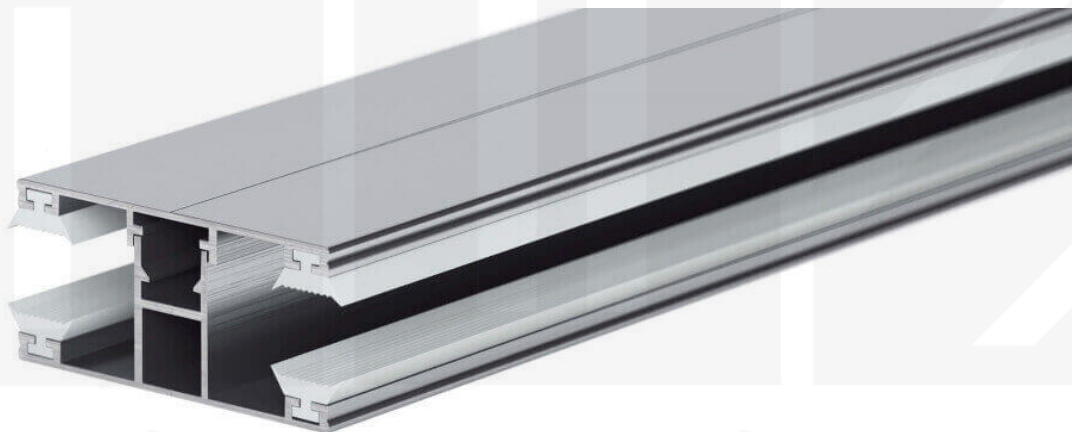

Montage

Zuschnitte

Auf Wunsch schneiden wir diese Lichtplatten in der Länge bereits auf Ihr gewünschtes Maß zu. Dies können Sie oben notieren. Unsere Maschinen können keine schräge Schnitte oder in die Breite vornehmen, jedoch können Sie diese Platten selber vor Ort zuschneiden. Benutzen Sie hierfür eine Kreissäge mit einem ungeschränkten Vielzahn Sägeblatt für Hartmetalle. Ein Ausbrechen der Schnittkanten wird durch einen Anschlag verhindert.

Vorbereitung der Unterkonstruktion

Zur Platte zeigende Konstruktionsteile müssen hell sein, damit keine gefährliche Hitze entstehen kann, die eine Verformung oder Verfärbung der Platten zur Folge hat. Hierzu eignet sich helle Dispersionsfarbe oder Aluklebefolie.

Zubehör

An Traufe, First oder Wandanschluss muss eine Belüftung von mind. 300 cm²/lfdm freier Querschnitt vorhanden sein, damit keine gefährliche Hitze entstehen kann, die eine Verformung oder Verfärbung der Platten zur Folge hat.

Verlegung

Die Befestigung erfolgt mit dem DUO Verlegeprofile, den Sie ebenfalls in unserem Sortiment finden. Die Montageprofile sind nicht selbsttragend und müssen auf Längsbalken befestigt werden. Unter "Sparpaket" finden Sie diese Platte auch in den jeweiligen Paketen inklusive der Verlegeprofile.

Befestigung mit [DUO Verlegeprofil](#)

Achtung: Für detaillierte Informationen mit deutlichen Anweisungen aller Punkte verweisen wir ausdrücklich auf die Montageanleitung unter "Downloads".

Hier geht's zum Artikel:

Scannen Sie einfach diesen Barcode mit Ihrem Handy und Sie gelangen direkt zum Produkt mit weiteren Informationen, Bilder, Videos usw.