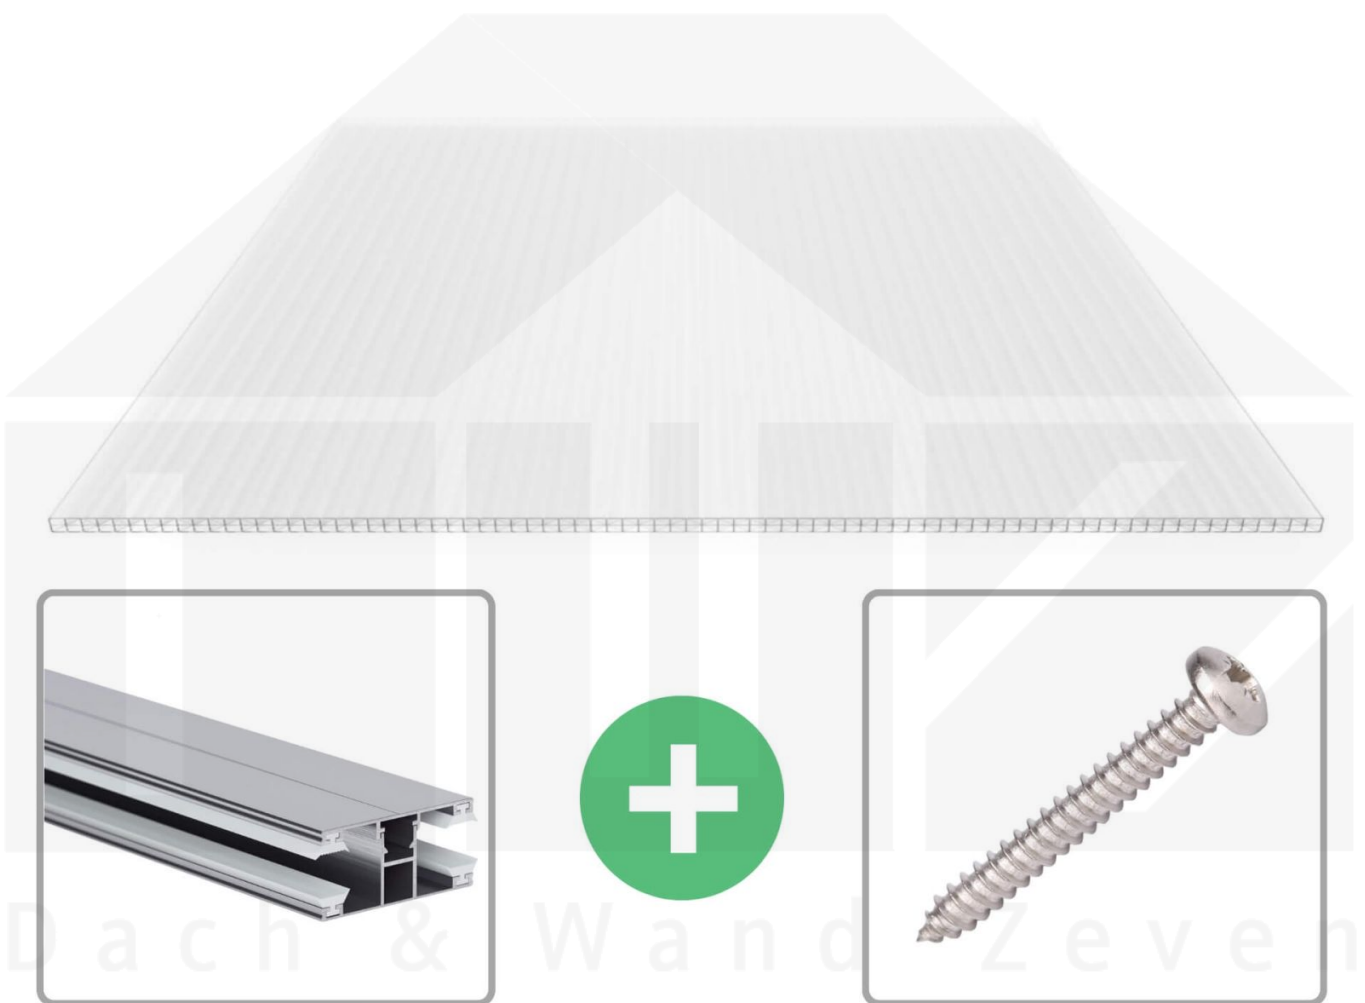

Polycarbonat Stegplatte | 16 mm | Profil DUO | Sparpaket | Plattenbreite 1200 mm | Opal Weiß | Extra stark | Breite 3,75 m | Länge 2,00 m

Art. Nr.: 70075DUOX123020

Beschreibung

SALUX Polycarbonat Stegplatte | 16 mm | Profil DUO | Sparpaket – Die ideale Lösung für isolierende & lichtdurchlässige Bedachungen

Sie suchen eine langlebige, witterungsbeständige Stegplatte für Ihr Dach oder Ihre Wand? Diese Polycarbonat Stegplatte mit **Stegfünffach-X-Struktur** kombiniert hohe Stabilität, ausgezeichnete Wärmedämmung und eine abgestimmte Lichtdurchlässigkeit – ideal für energieeffiziente und langlebige Bedachungen.

Ohne eine widerstandsfähige Stegplatte kann ein Dach schnell Wärme verlieren und durch Witterungseinflüsse beeinträchtigt werden. Diese Stegplatte wurde speziell entwickelt, um eine **robuste und langlebige Lösung für lichtdurchlässige, wärmedämmende Überdachungen** zu bieten. Sie überzeugt durch einfache Handhabung, hohe Widerstandsfähigkeit und eine UV-beständige Oberfläche.

Hergestellt aus **Polycarbonat** mit einer **Materialstärke von 16 mm**, sorgt es für eine robuste Dachlösung. Die **Plattenbreite von 1200 mm** ermöglicht eine schnelle und effiziente Verlegung. Die **Opal-Weiß** Variante sorgt für optimale Lichtverhältnisse und passt sich harmonisch an Ihre Umgebung an, während die **Kammerbreite von 11,5 mm** für zusätzliche Stabilität und Wärmedämmung sorgt.